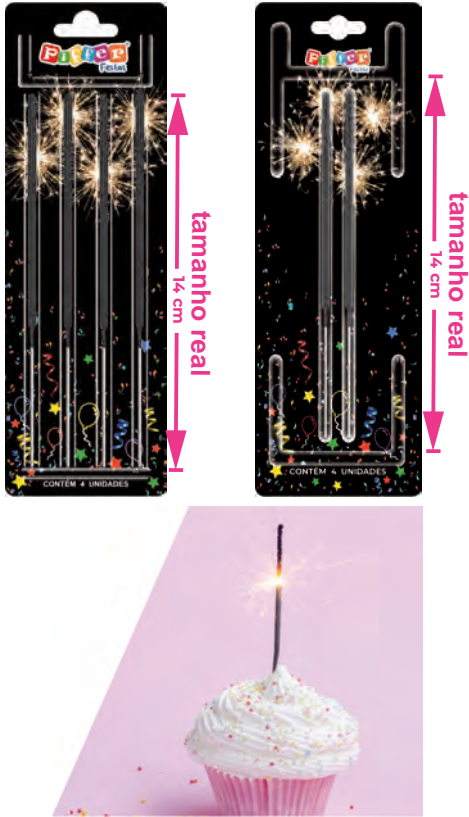

Velas Estrelinha

4 un
múltiplo: 20
EAN13: 7899061543877
REF.: 608002
Master: R$60,42
Unitário: R$3,02

2 un
múltiplo: 20
EAN13: 7899061414795
REF.: 608168
Master: R$51,30
Unitário: R$2,57