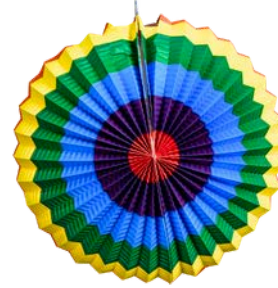

LANTERNA COLORIDA
(15x24cm)

REF	FJL1
R\$ UN	R\$ 5,26
PCT	C/ 12

BALÃO COLORIDO
(26 cm)

REF	FJBP1
R\$ UN	R\$ 5,74
PCT	C/ 12

BALÃO CÍRCULO COLORIDO (30cm)

REF	FJBP3
R\$ UN	R\$ 7,04
PCT	C/ 12

ENFEITE CÍRCULO COLORIDO (50cm)