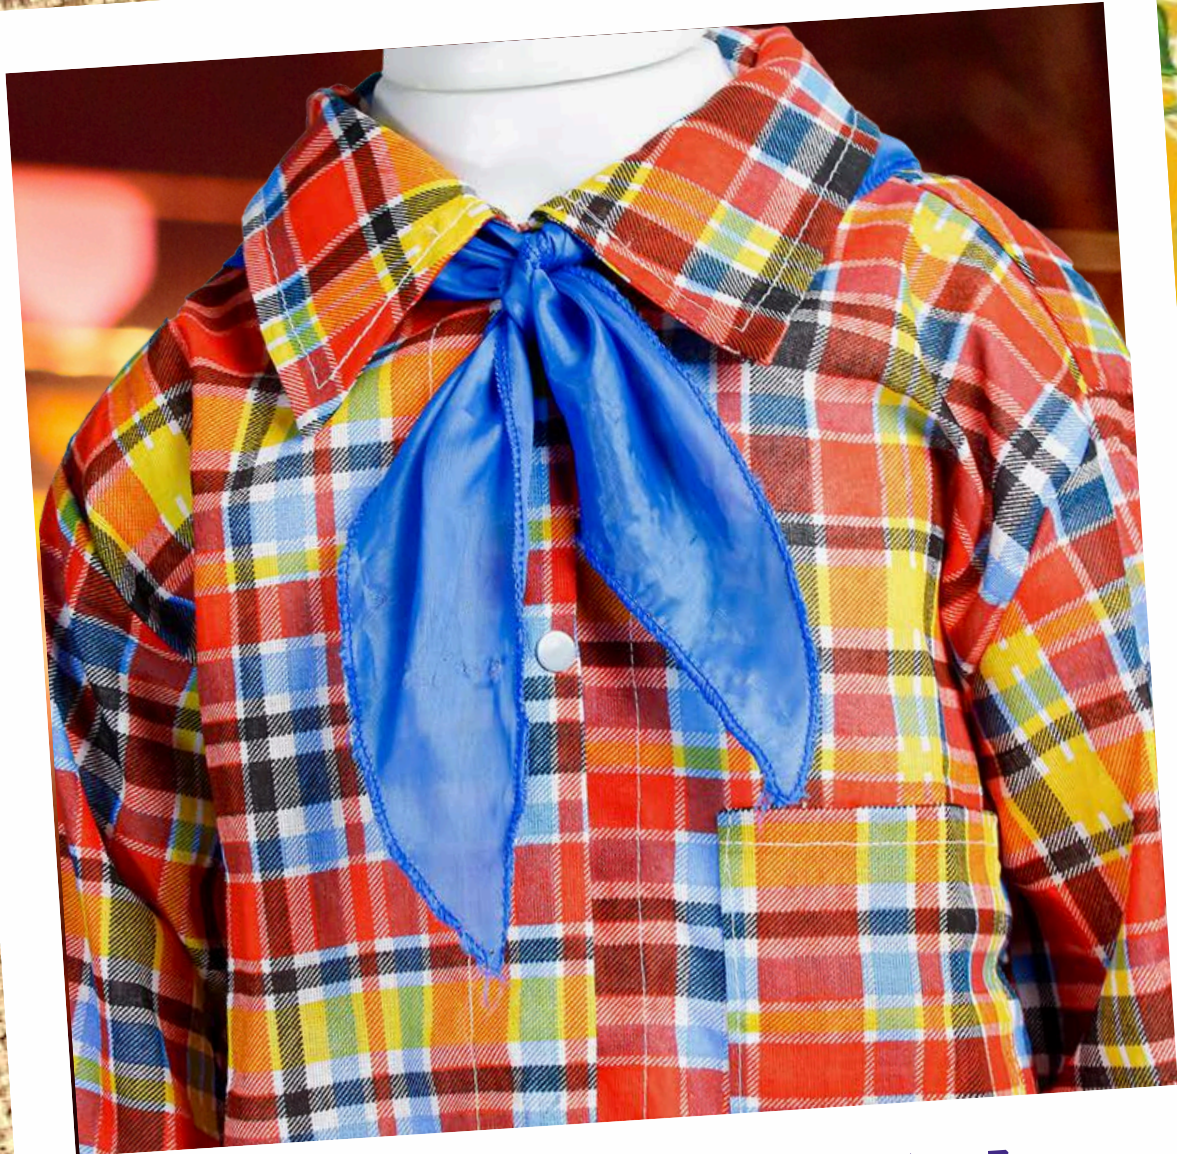

Roupas e Acessórios Infantis

GUIA DE TAMANHOS (IDADE)

PP	P	M	G	GG
1A2	2A4	4A6	6A8	8A10

VESTIDO INFANTIL NOIVINHA
(Acompanha tiara com véu)

REF. GRUPO

VESTN

TAMANHO		REF.	MÍN.	CX
PP	1 a 2	FVNOIPP	1	2
P	2 a 4	FVNOIP	1	2
R\$ 54,00 / UN				