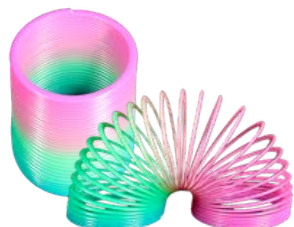

MOLA MANIA

REF.	Descrição	EMB	CX	MÍN	R$ UN	R$ CX
MOLA	Mola Colorida	UN	20 UN	20 UN	R$ 2,70	R$ 54,00