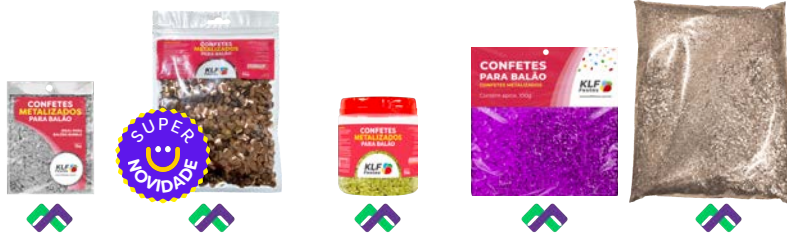

## CONFETES SEXTAVADOS METALIZADOS 0,1 CM

COR	REF. GRUPO	REF. GRUPO	REF. GRUPO	REF. GRUPO	REF. GRUPO
	M0115	M01P	M0150	M01	M011K
	PCT 15g	PCT 50g	POTE 50g	PCT 100g	PCT 1Kg
PRATA	CM01PR15	CM01PR50P	CM01PR50	CM01PR	CM01PRGR
DOURADO	CM01D15	CM01D50P	CM01D50	CM01D	CM01DGR
ROSA ROSÊ	CM01RR15	CM01RR50P	CM01RR50	CM01RR	CM01RRGR
ROSA	CM01RS15	CM01RS50P	CM01RS50	CM01RS	CM01RSGR
AZUL TURQUESA	CM01AZT15	CM01AZT50P	CM01AZT50	CM01AZT	CM01AZTGR
<b>MÍNIMO / CAIXA</b>	<b>10 PCT</b>	<b>4 PCT</b>	<b>4 POTES</b>	<b>2 PCT</b>	<b>1 PCT</b>
<b>R\$ UNITÁRIO</b>	<b>R\$ 4,59</b>	<b>R\$ 15,00</b>	<b>R\$ 17,30</b>	<b>R\$ 28,12</b>	<b>R\$ 276,54</b>
<b>R\$ CAIXA</b>	<b>R\$ 45,90</b>	<b>R\$ 60,00</b>	<b>R\$ 69,20</b>	<b>R\$ 56,24</b>	