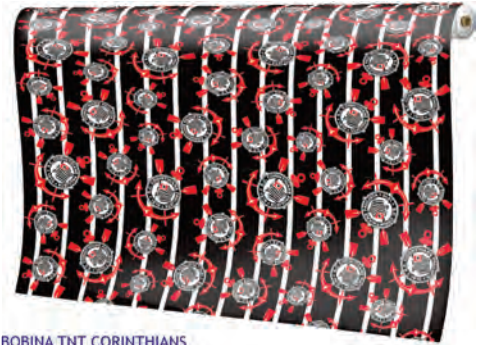

BOBINA TNT CORINTHIANS
ESTAMPADA ESCUDOS - 01x25 M
EAN13: 7899061415730
REF.: 393046
Master: R$286,67
Unitário: R$286,67

25 METROS