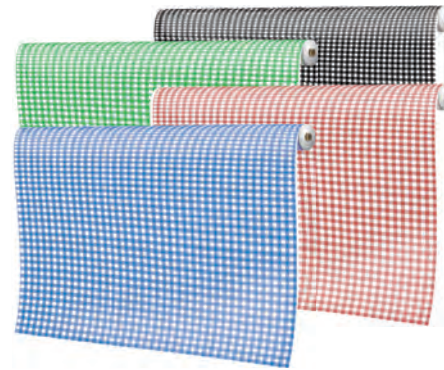

T.N.T. Estampado Corrido 50 metros

*IMAGENS VETORIZADAS MERAMENTE ILUSTRATIVAS. T.N.T. PODE SOFRER ALTERAÇÃO NA TONALIDADE.

BOBINA TNT
XADREZÃO AZUL
Bobina: 1,40x50m
EAN13: 7899061409449
REF.: 115141
Bobina: R$353,16

BOBINA TNT
XADREZÃO VERMELHO
Bobina: 1,40x50m
EAN13: 7899061409463
REF.: 115143
Bobina: R$353,16

BOBINA TNT
XADREZÃO VERDE
Bobina: 1,40x50m
EAN13: 7899061409456
REF.: 115142
Bobina: R$353,16

BOBINA TNT XADREZ
01x50m
Bobina: 1,40x50m
Bobina: R$353,16

VERMELHO
EAN13: 7899061551728
REF.: 115129

AZUL
EAN13: 7899061551698
REF.: 115126

PRETO
EAN13: 7899061551704
REF.: 115127

VERDE
EAN13: 7899061551711
REF.: 115128