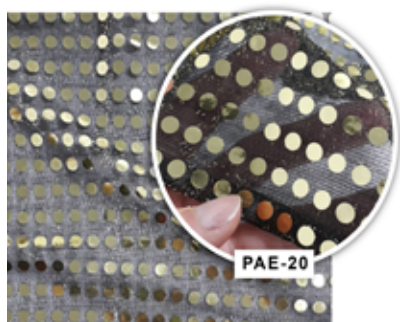

ATENÇÃO: VENDEMOS SOMENTE A PEÇA FECHADA.
(CONSULTAR A METRAGEM DA PEÇA NA DESCRIÇÃO DO PRODUTO.
PODE VARIAR ENTRE 50 E 60 METROS (PARA MAIS OU PARA MENOS)

REF.: PAE-20
TECIDO PAETÊ PRETO COM DOURADO -
1,10 m X 50 jardas -
CÓDIGO DE BARRA: 7908221631160
NCM: 59039000 IPI: 0%

FRAÇÃO PEÇA FECHADA

R$5,50
PREÇO DA JARDA