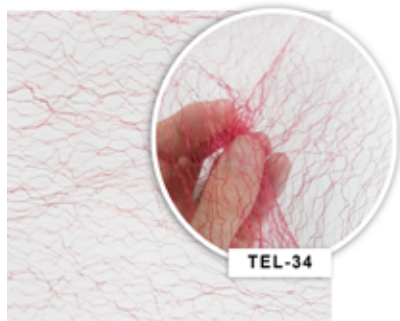

ATENÇÃO: VENDEMOS SOMENTE A PEÇA FECHADA.
(CONSULTAR A METRAGEM DA PEÇA NA DESCRIÇÃO DO PRODUTO.
PODE VARIAR ENTRE 50 E 60 METROS (PARA MAIS OU PARA MENOS)

REF.: TEL-34
TECIDO TELADO POLIÉSTER VERMELHO
1,60 m X 50 jardas -
CÓDIGO DE BARRA: 7908221631306
NCM: 58042100 IPI: 0%

FRAÇÃO PEÇA FECHADA

R$ 6,50
PREÇO DA JARDA