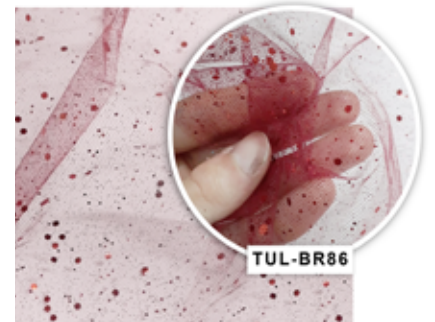

1,60 m X 50 jardas

CÓDIGO DE BARRA: 7908221631801

NCM: 60063220 IPI: 0%

**FRAÇÃO** PEÇA FECHADA

**R\$3,70**

PREÇO DA JARDA

TUL-BR86

**ATENÇÃO:** VENDEMOS SOMENTE A PEÇA FECHADA.  
(CONSULTAR A METRAGEM DA PEÇA NA DESCRIÇÃO DO PRODUTO.  
PODE VARIAR ENTRE 50 E 60 JARDAS (PARA MAIS OU PARA MENOS)