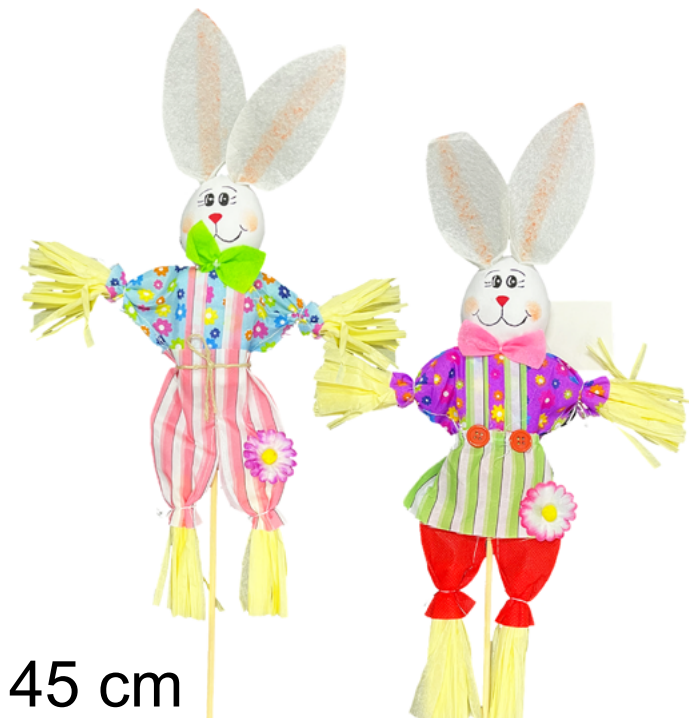

45 cm

REF.: PA1900-40

PALITO DECORATIVO PÁScoa - 45 cm

CÓDIGO DE BARRA: 7908221692802

NCM: 9505.90.00 IPI: 13%

CX MASTER 288 UND

FRAÇÃO 6 UND MIX

R$ 6,45

PREÇO UNITÁRIO

R$ 7,05

PREÇO UNITÁRIO