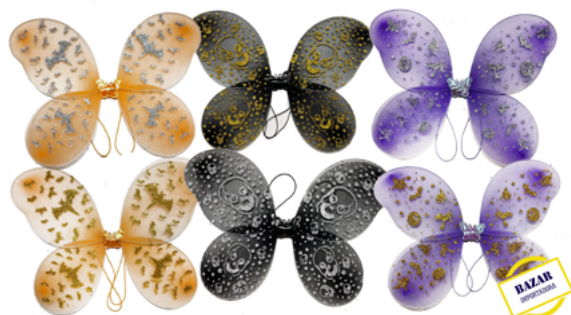

CX MASTER 100 UNID FRAÇÃO 12 UNID

R\$ 14,00
PREÇO UNITÁRIO

REF.: PA0123-GB

ASA DE ANJO G PRETA - 43 cm X 58 cm
CÓDIGO DE BARRA: 7908221661303
NCM: 9505.90.00 IPI: 13%

CX MASTER 100 UNID FRAÇÃO 12 UNID

R\$ 16,90
PREÇO UNITÁRIO