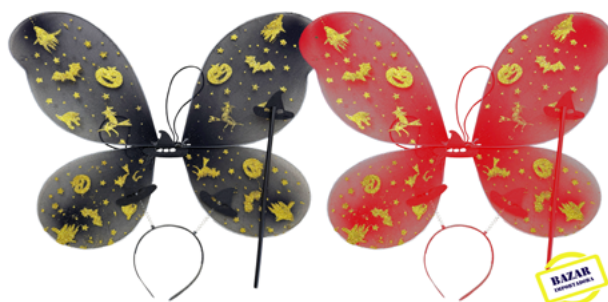

REF.: PA0085-HL

KIT ASA BORBOLETA 3 PEÇAS 44 cm x 36 cm

CÓDIGO DE BARRA: 7908221673351

NCM: 9505.90.00 IPI: 13%

CX MASTER 120 UNID FRAÇÃO 12 UNID

R$ 5,65

PREÇO UNITÁRIO

R$ 6,20

PREÇO UNITÁRIO

OS PRODUTOS SÃO SORTIDOS CONFORME A FRAÇÃO E A DISPONIBILIDADE EM ESTOQUE. RESERVAMOS O DIREITO DE CORRIGIR POSSÍVEIS ERROS DE DIGITAÇÃO NESTE CATÁLOGO.