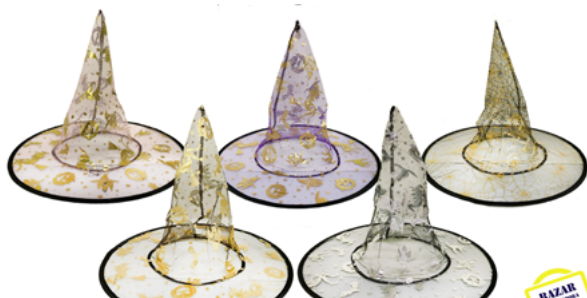

CHAPÉU DE BRUXA - APROX.43 cm x 34 cm

CÓDIGO DE BARRA: 7908221660580

NCM: 95059000 IPI:13%

CX MASTER 240 UNID FRAÇÃO 12 UNID

R\$ 13,50

PREÇO UNIDADE

R\$ 14,85

PREÇO UNIDADE