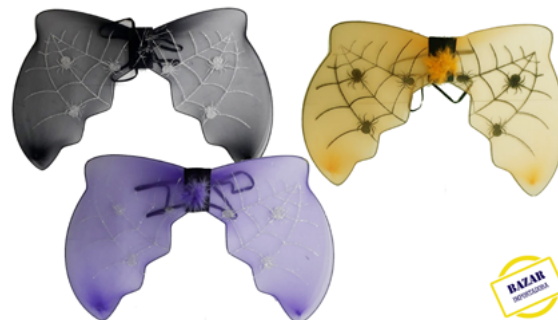

REF.: PA0121-H4

ASA HALLOWEEN MOD. 4 - 34 cm X 36 cm
CÓDIGO DE BARRA: 7908221640339
NCM: 95059000 IPI:13%

CX MASTER 240 UNID FRAÇÃO 12 UNID

R$ 7,80
PREÇO UNIDADE

R$ 8,55
PREÇO UNIDADE