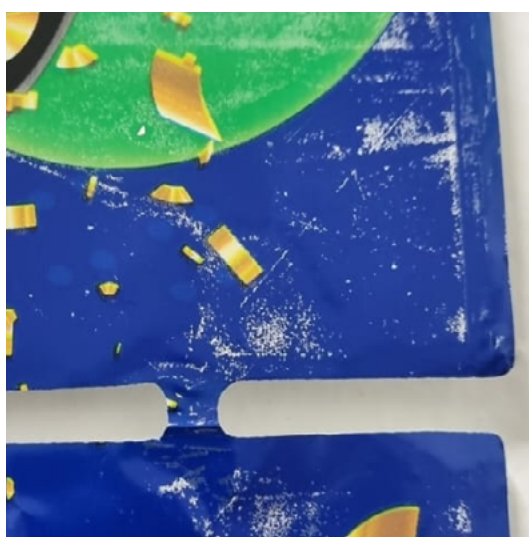

ATENÇÃO:

**PRODUTO PODE CONTER
PEQUENOS DETALHES!**

**NÃO SÃO TODAS AS UNIDADES!
É IMPERCEPTÍVEL A OLHO NU**

**FAVOR DEIXAR OS CLIENTES CIENTES
DESSE DETALHE POIS
NÃO ACEITAREMOS DEVOLUÇÃO!**

**PODEMOS ENVIAR VÍDEOS
DETALHANDO O PRODUTO!**

BAZAR
IMPORTADORA