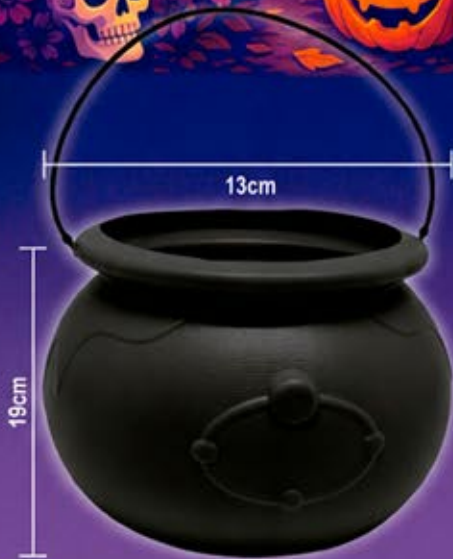

Halloween

**CALDEIRÃO BRUXA
PRETO**

REF.: XIS0563

Caixa Master
24 unidades

VALOR UNITÁRIO
R$ 6,25

VALOR UNITÁRIO
R$ 3,50