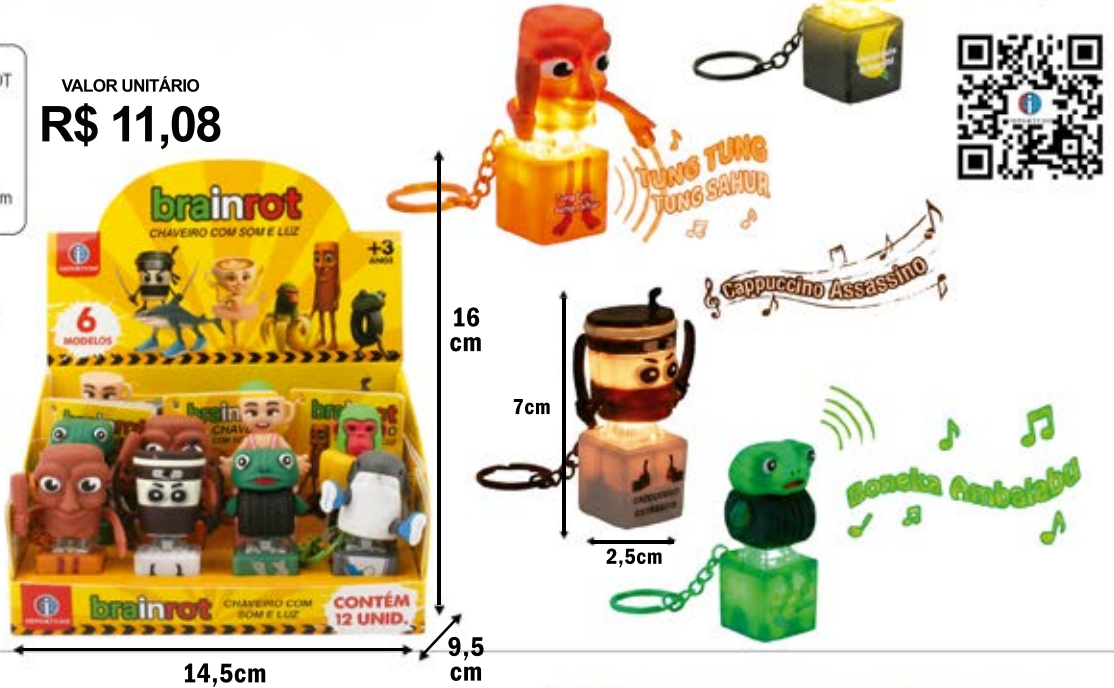

REF. TUD0479CF

CHAVEIRO C/ SOM E LUZ BRAINROT
6 MODELOS SORTIDOS
CX MASTER C/ 24 UN
EMB. DISPLAY C/ 12 UN
TAM. DISPLAY: 14,5x16x9,5cm
TAM. CHAVEIRO: 4,5x6,5cm / 2,5x7cm
MATERIAL: PP

VALOR UNITÁRIO
R$ 11,08