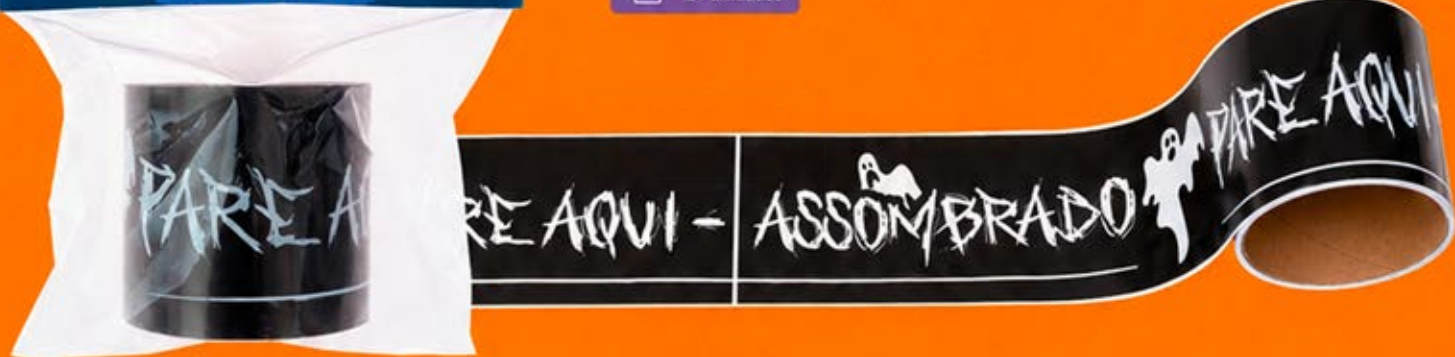

## 6 METROS

FAIXA DECORATIVA  
ASSOMBRADO

REF.: XIS1136

Caixa Master  
24 unidades

VALOR UNITÁRIO  
R\$ 8,50

FAIXA DECORATIVA  
AREA ZUMBI

REF.: XIS1137

Caixa Master  
24 unidades