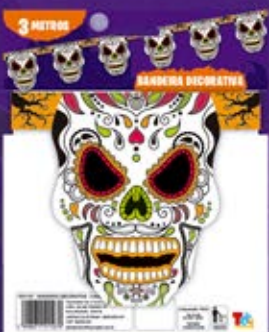

**R\$ 8,50**

**BANDEIRA DECORATIVA CAVEIRA TERROR**

REF.: XIS1086

Caixa Master 24 unidades

VALOR UNITÁRIO

**R\$ 8,50**

**BANDEIRA DECORATIVA CAVEIRA MEXICANA**

REF.: XIS1107