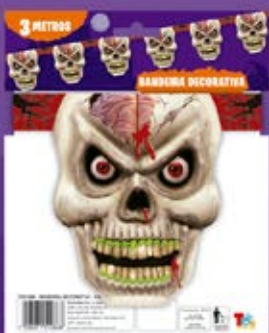

# BANDEIRAS DECORATIVAS

3 METROS

**BANDEIRA DECORATIVA ABÓBORA**

REF.: XIS1082

Caixa Master 24 unidades

VALOR UNITÁRIO

**R\$ 8,50**

**BANDEIRA DECORATIVA FANTASMA**

REF.: XIS1084

Caixa Master 24 unidades

VALOR UNITÁRIO

**R\$ 8,50**

**BANDEIRA DECORATIVA CAVEIRA BRANCA**

REF.: XIS1106

Caixa Master 24 unidades

VALOR UNITÁRIO

**R\$ 8,50**

**BANDEIRA DECORATIVA CAVEIRA TERROR**

REF.: XIS1086

Caixa Master 24 unidades

VALOR UNITÁRIO

**R\$ 8,50**

**BANDEIRA DECORATIVA CAVEIRA MEXICANA**

REF.: XIS1107