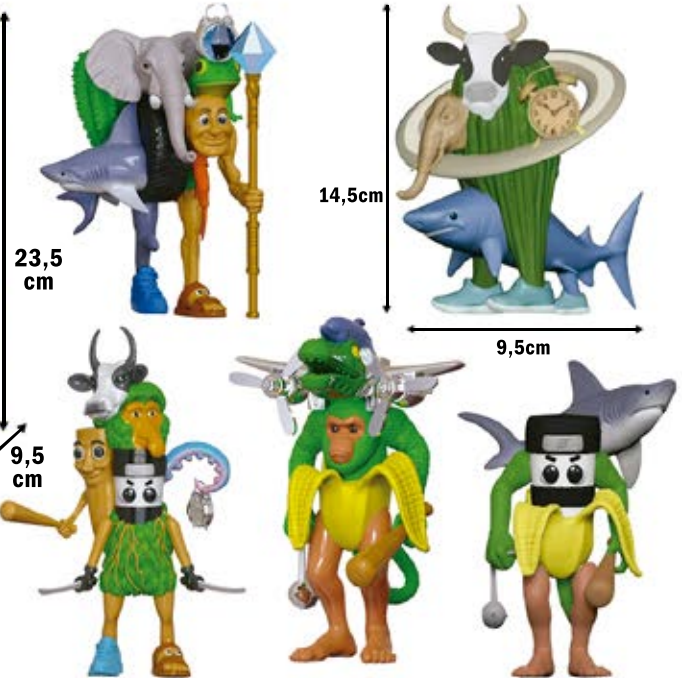

23,5 cm

14,5cm

9,5cm

9,5 cm