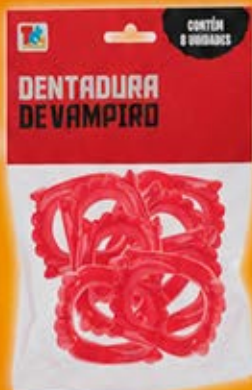

DENTADURA VERMELHA

REF.: XIS1094

Caixa Master
24 unidades

VALOR UNITÁRIO
R$ 3,50