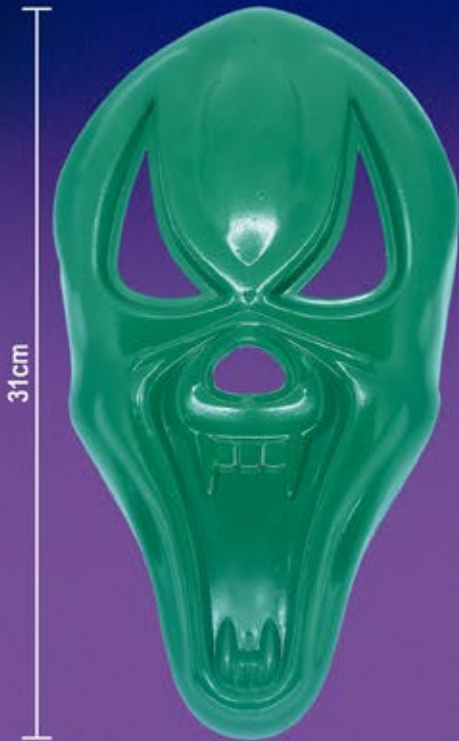

# Halloween

**SUPER TEIA  
BRANCA**  
REF.: XIS1080

Caixa Master  
24 unidades

VALOR UNITÁRIO  
**R\$ 11,00**

# Halloween

As cores do produto podem variar.

31cm

MÁSCARA HORROR

REF.: XIS1597

Caixa Master  
24 unidades

VALOR UNITÁRIO  
R\$ 4,50

26cm