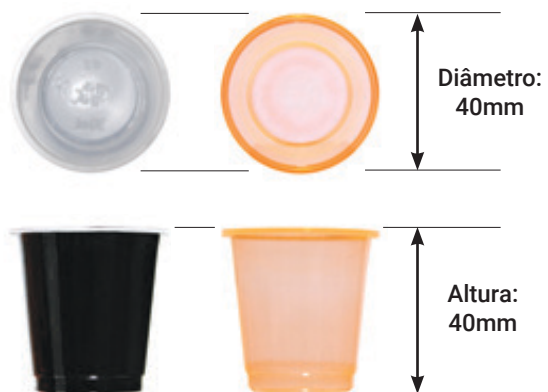

COPOS 30ml

Matéria Prima: Poliestireno - PS com aditivo Go Green P-Life
Caixa Master: 50 pacotes com 10 unidades

COPOS AMERICANOS

COPOS CRYSTAL COLOR