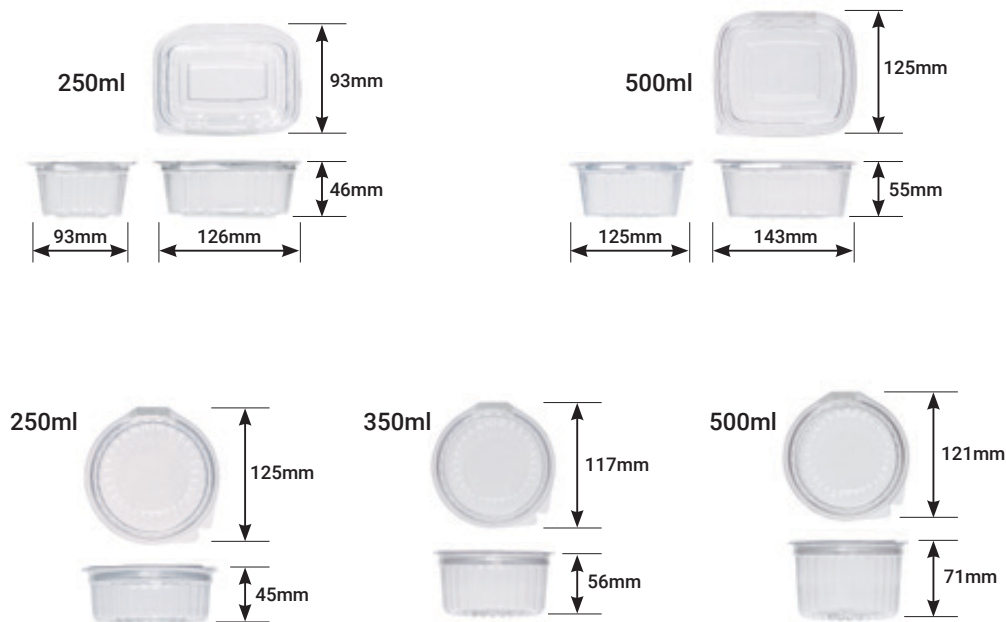

# TALHERES SUPER

**Matéria Prima:** Poliestireno - PS  
**Caixa Master:** 10 pacotes com 50 unidades