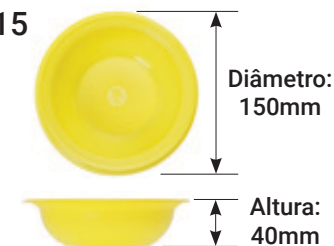

PRATOS FUNDOS

Matéria Prima: Poliestireno - PS com aditivo Go Green P-Life

Caixa Master: 100 pacotes com 10 unidades

Neon Natural/Dourado/Prata: PF12 - 50 pacotes com 10 unidades

Neon Natural/Dourado/Prata: PF15 - 30 pacotes com 10 unidades

PF12

PF15

PF12

PF15