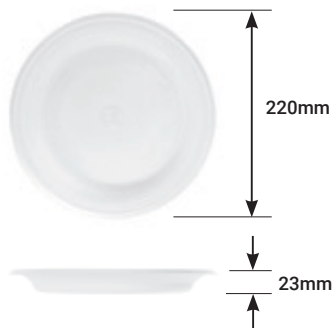

7320  
BRANCO  
Prato Raso - PR25  
Caixa Master:  
50 pacotes com 10 unidades

PRATO FUNDO - PF20

PRATO RASO - PR20

PRATO RASO - PR22

PRATO RASO - PR25

PRATO RASO COM DIVISÓRIA - PR26