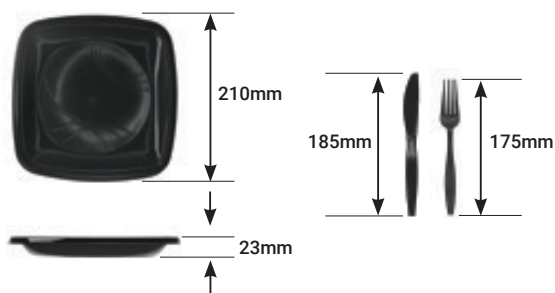

KIT CHURRASCO

KIT FESTA PRONTA

KIT FESTA PRONTA