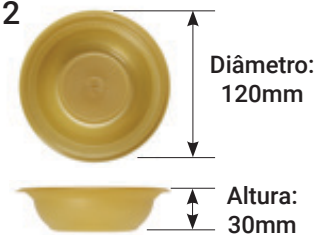

Matéria Prima: Poliestireno - PS com aditivo Go Green P-Life

Caixa Master: 100 pacotes com 10 unidades

Neon Natural/Dourado/Prata: PF12 - 50 pacotes com 10 unidades

Neon Natural/Dourado/Prata: PF15 - 30 pacotes com 10 unidades

PF12