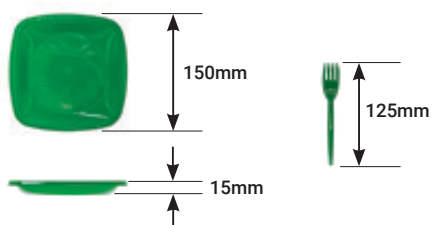

Caixa Master: 50 pacotes com 10 unidades