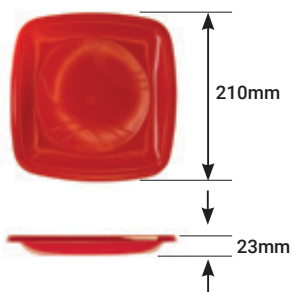

7237  
VERDE ESCURO

7238  
VERMELHO

7242  
DOURADO

7243  
PRATA

Caixa Master: 60 pacotes com 10 unidades  
(Dourado e Prata: 25 pacotes com 10 unidades)

P21

P15

P15