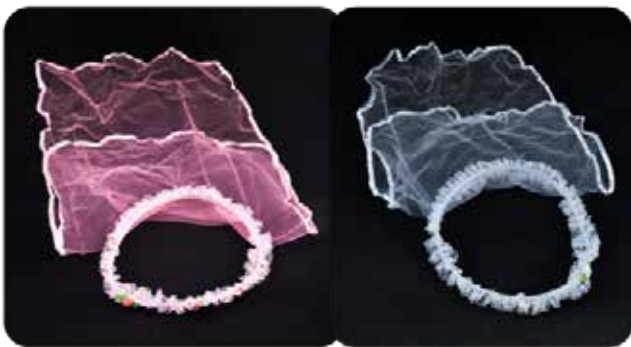

TIARA NOIVA SIMPLES

Cores Sortidas Conforme Imagem

R$ 4,38 Un.

Pedido mínimo: R$ 52,56 Pct. c/12 un.

130680