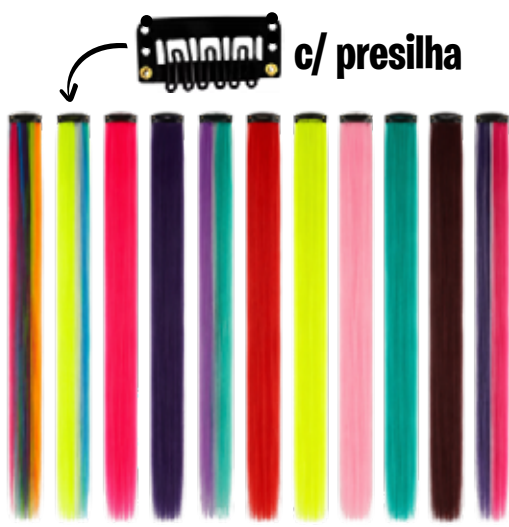

MECHAS CABELO C/PRESILHA
50cm | Cores Sortidas

R$ 2,48 Un.

Pedido mínimo: R$ 59,52 Kit c/24 un.

156167 **TIPI JÁ INCLUSO** EMBALADO INDIVIDUALMENTE