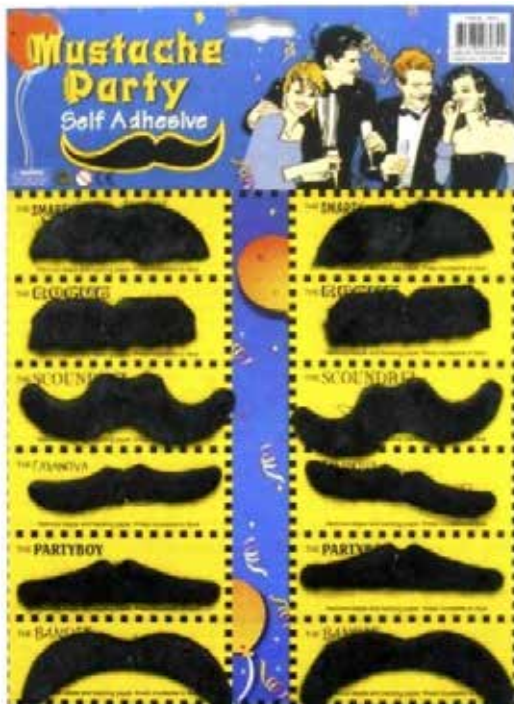

BIGODE FELTRO ADESIVO
Feltro | Modelos Sortido

R$ 5,76 Cartela c/ 12 bigodes.

Pedido mínimo: R$ 69,12 Kit c/12 cart.

154601 IPI JÁ INCLUSO