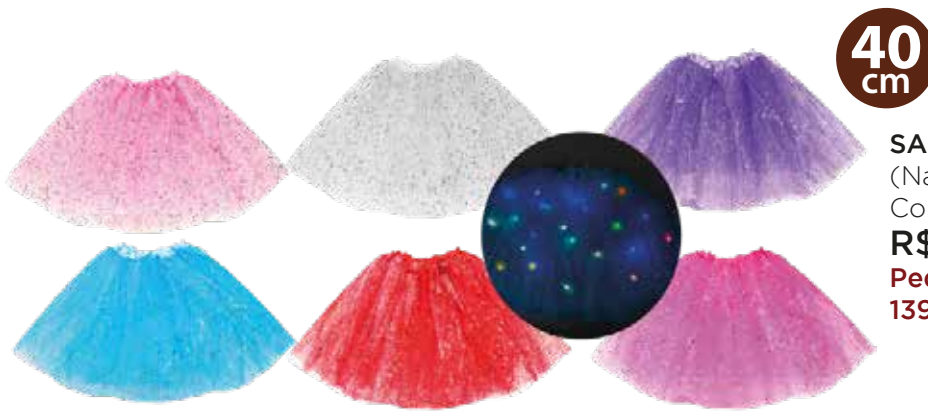

**40
cm**

SAIA TULE BRILHO C/LED 40cm
(Na cintura estica até 50cm de largura)
Cores Sortidas da Imagem

R$ 19,77 Un.

Pedido mínimo: R$ 237,24 Kit c/12 un.

139734 EMBALADO INDIVIDUALMENTE A PILHAS