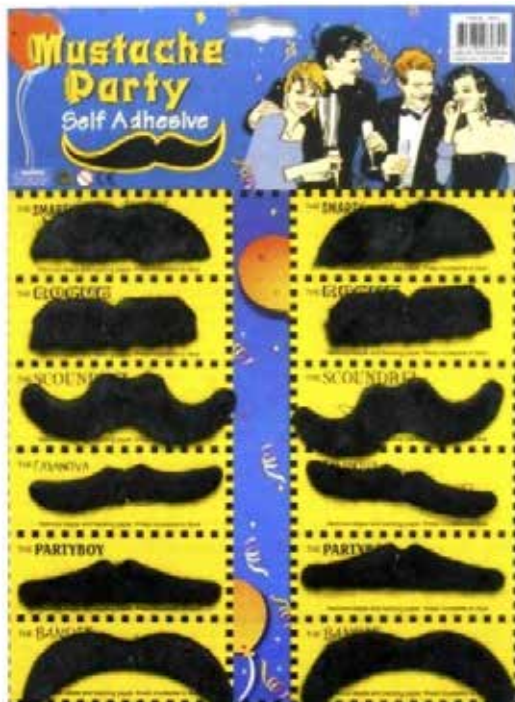

BIGODE FELTRO ADESIVO
Feltro | Modelos Sortido

R$ 5,76 Cartela c/ 12 bigodes.

Pedido mínimo: R$ 69,12 Kit c/12 cart.

154601 IPI JÁ INCLUSO