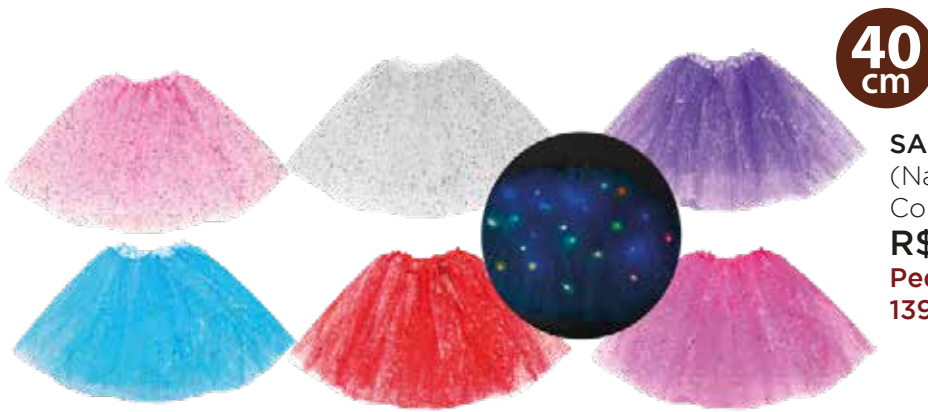

30
cm

SAIA TULE BRILHO 40cm

Cores Sortidas

R\$ 17,96 Un.

Pedido mínimo:
R\$ 215,52 Kit c/12 un.

143707  EMBALADO INDIVIDUALMENTE

40
cm

40
cm