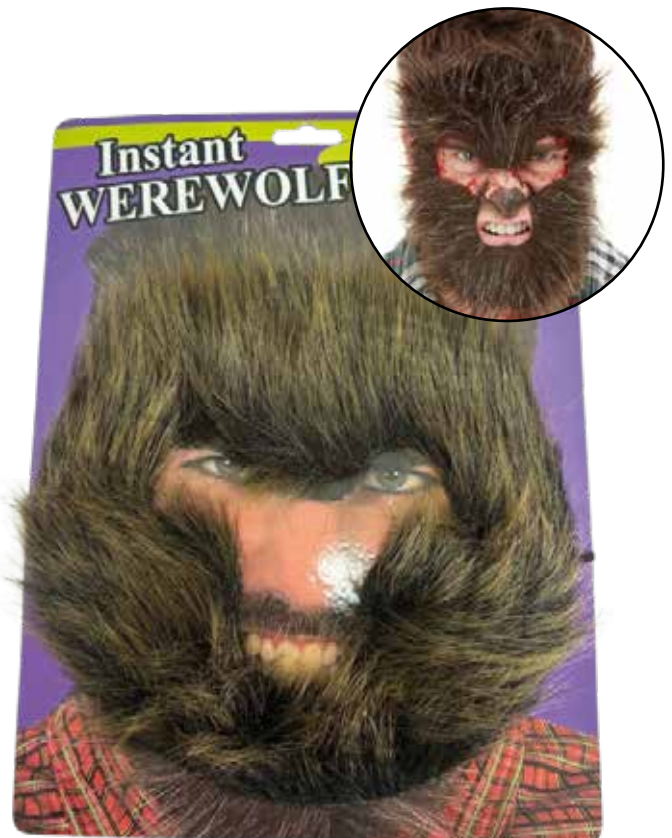

150410 EMBALADO INDIVIDUALMENTE IPI JÁ INCLUSO

BIGODE FELTRO ADESIVO
Feltro | Modelos Sortido

R\$ 5,76 Cartela c/ 12 bigodes.

Pedido mínimo: R\$ 69,12 Kit c/12 cart.

154601 IPI JÁ INCLUSO

MÁSCARA LOBISOMEN