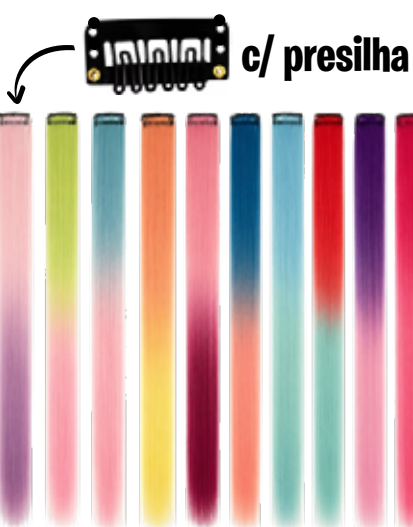

MECHAS CABELO C/PRESILHA
50cm | Modelos e Cores Sortidas

R$ 2,48 Un.

Pedido mínimo: R$ 89,28 Kit c/36 un.

139580 EMBALADO INDIVIDUALMENTE