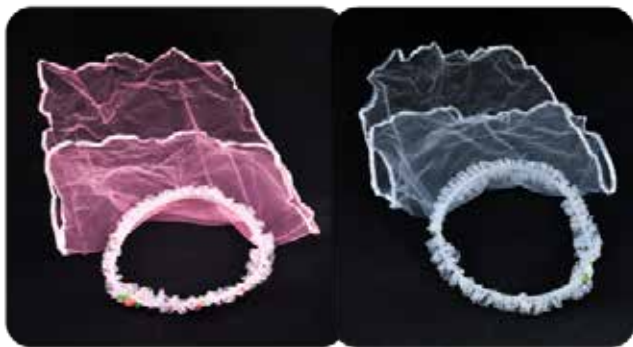

TIARA NOIVA SIMPLES

Cores Sortidas Conforme Imagem

R$ 4,38 Un.

Pedido mínimo: R$ 52,56 Pct. c/12 un.

130680