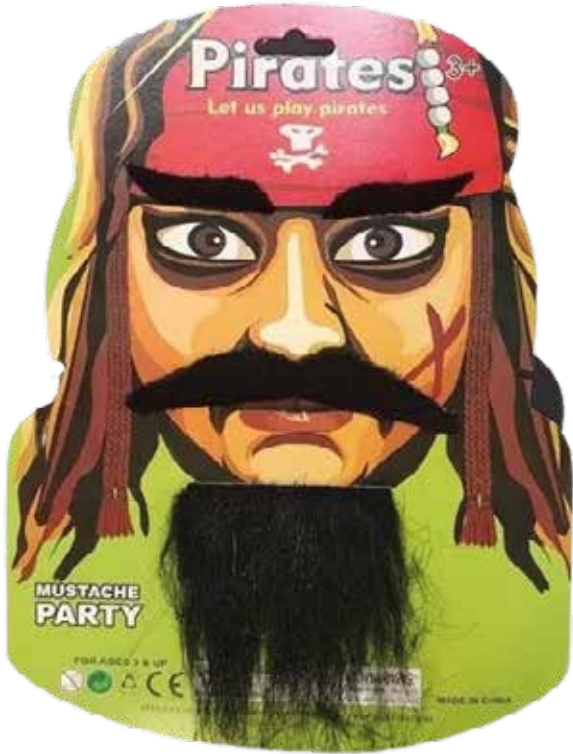

BIGODE CAVANHAQUE SOMBRANCELHA
FAZENDEIRO PRETO/MARROM 25,5x21cm
R\$ 5,37 Un.

Pedido mínimo: R\$ 32,22 Kit c/06 un.

150401 EMBALADO INDIVIDUALMENTE IPI JÁ INCLUSO

BIGODE CAVANHAQUE
SOMBRANCELHA VOVÔ 25,5x21cm
R\$ 5,37 Un.

Pedido mínimo: R\$ 32,22 Kit c/06 un.

150428 EMBALADO INDIVIDUALMENTE IPI JÁ INCLUSO

Imagem Ilustrativa

BIGODE CAVANHAQUE
SOMBRANCELHA PIRATA 28,5x21,5cm
R\$ 5,75 Un.

Pedido mínimo: R\$ 34,50 Kit c/06 un.