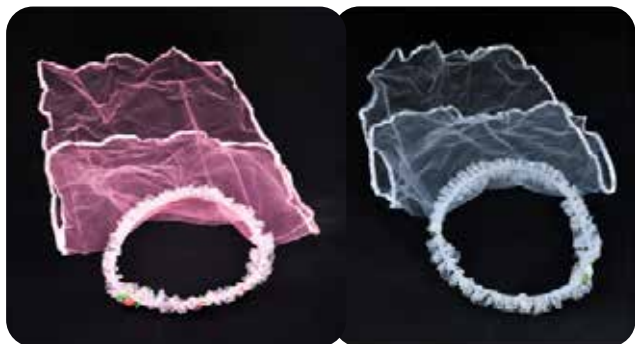

TIARA NOIVA SIMPLES

Cores Sortidas Conforme Imagem

R$ 4,38 Un.

Pedido mínimo: R$ 52,56 Pct. c/12 un.
130680