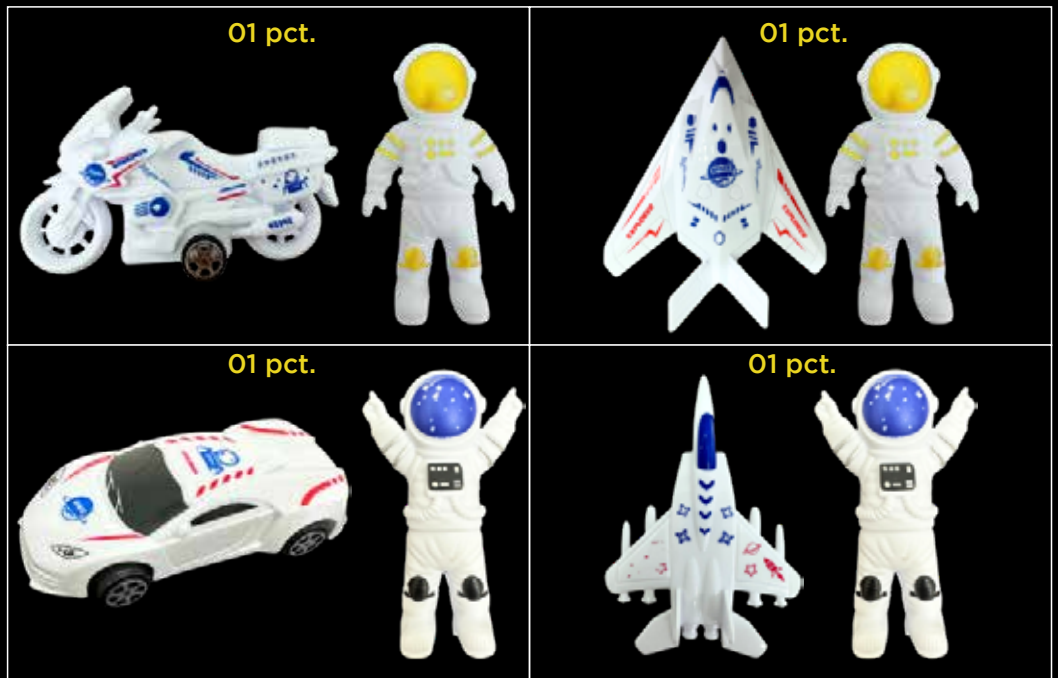

CARRINHO ESPACIAL
8,0cm | Plástico | Sortidos
R$ 2,78 Pct. c/ 02 un.
Pedido Mínimo:
R$ 33,36 Kit c/12 Pct.
149969 [EMBALADO INDIVIDUALMENTE](#) [IPI JÁ INCLUSO](#)