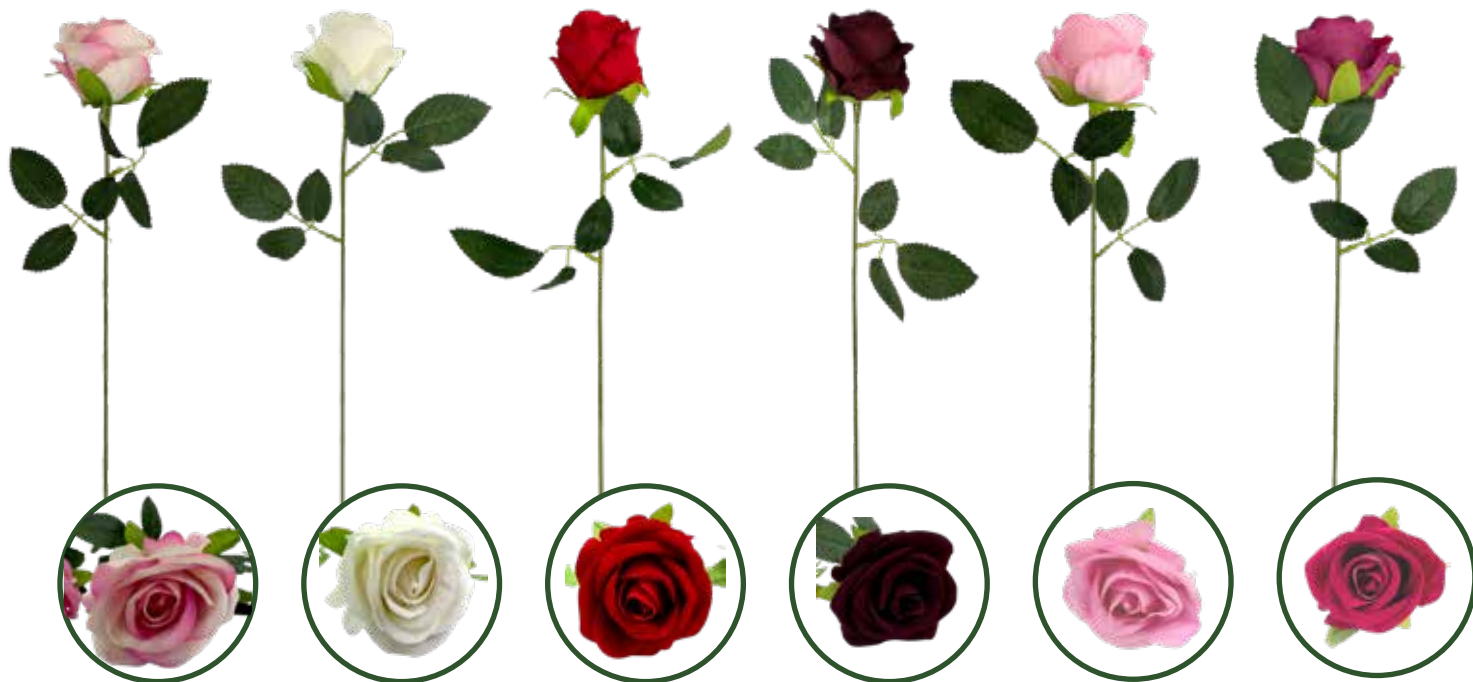

FLOR ROSA SORTIDAS 50cm

R$ 3,69 Un.

Pedido mínimo: R$ 132,84 Kit c/36 un.

150851 IPI JÁ INCLUSO