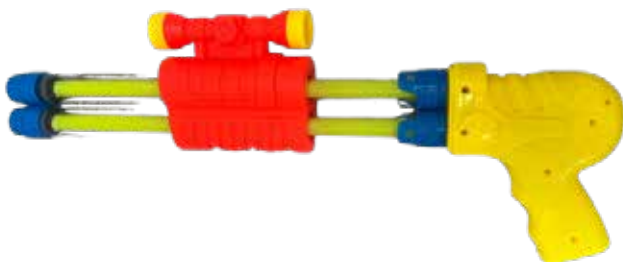

Pedido Mínimo: R\$ 59,82 Kit c/06 un.

133574  EMBALADO INDIVIDUALMENTE

LANÇA ÁGUA PLÁSTICO

34cm | Cores Sortidas

R\$ 15,36 Un.

Pedido Mínimo: R\$ 92,16 Kit c/06 un.

144207

LANÇA ÁGUA ESCOPETA CANO DUPLO