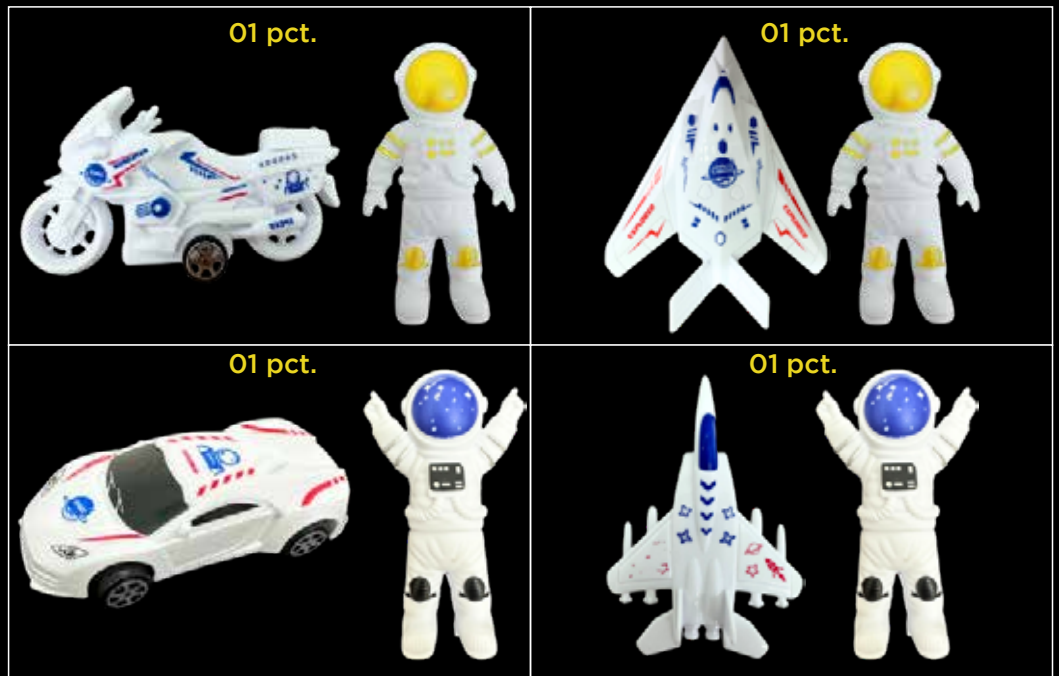

CARRINHO ESPACIAL
8,0cm | Plástico | Sortidos