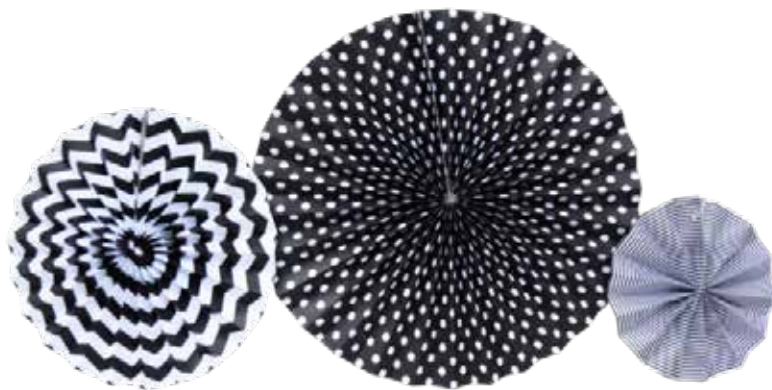

**LEQUE PAPEL DECORADO PRETO
E BRANCO C/POÁ BRANCO**

Tamanho: 20cm | 30cm | 40cm

R$ 8,77 Un.

**Pedido Mínimo: R$ 52,62 Kit. c/06 un.
118958**

CORAÇÃO METALIZADO ORIGAMI DOURADO

Cada pct. contém 06 coração | 3un. 20x18cm e 3un. 26x23cm

R$ 38,65

01 Pct. c/06 Un.

115681