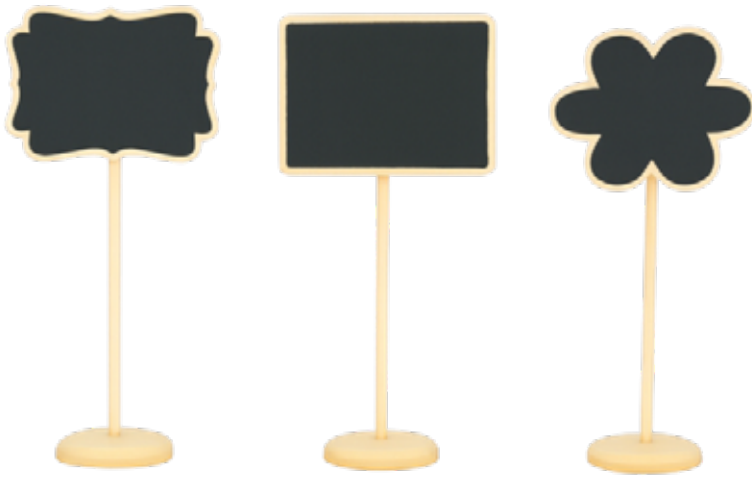

PLAQUINHA MADEIRA

17cm | Modelos Sortidos

R$ 3,38 Un.

Pedido Mínimo: R$ 40,56 Kit c/12 un.
151378