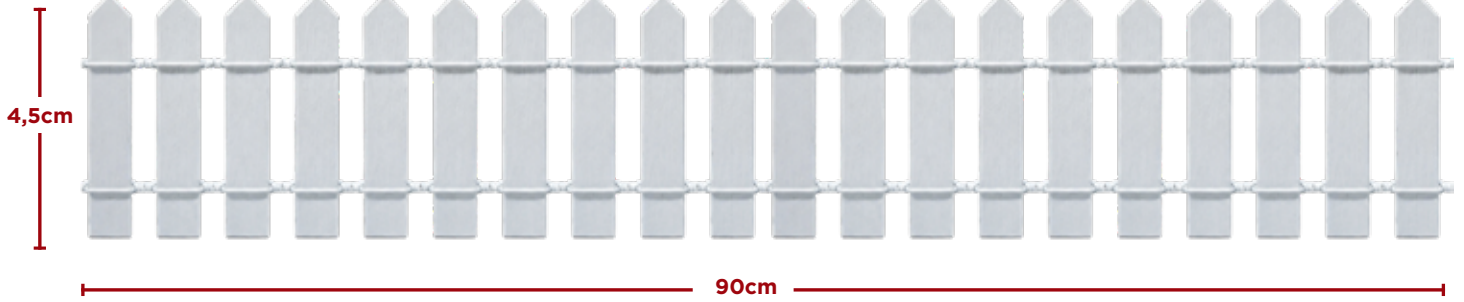

CERCA MADEIRA BRANCA 90x4,5cm
R$ 18,48 Un.
Pedido Mínimo: R$ 110,88 Kit c/06 un.
158844

PRESEPIO