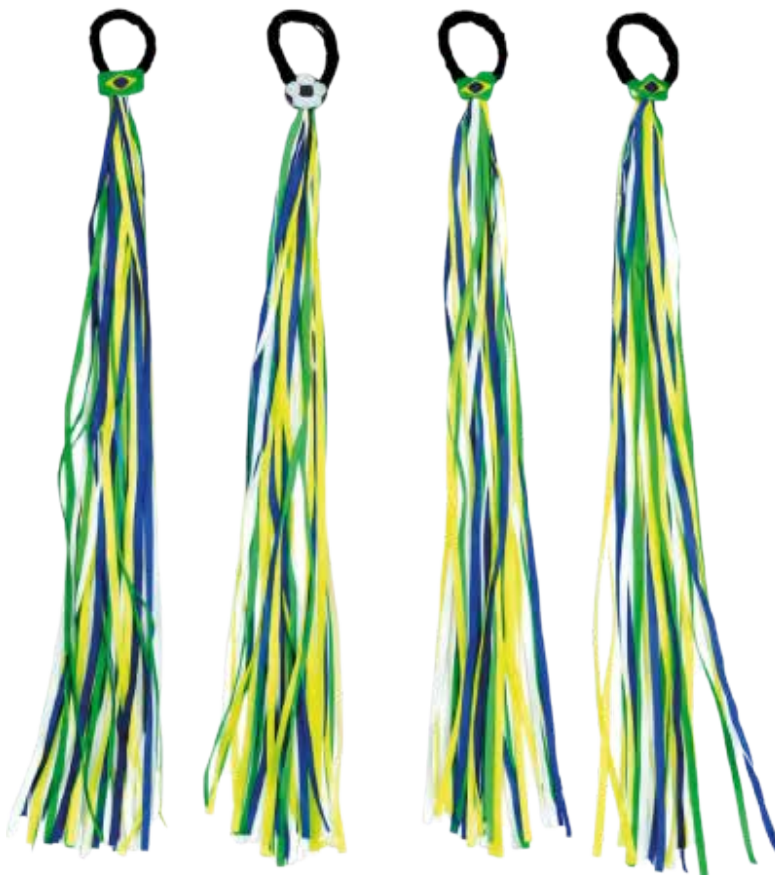

FITA C/ELÁSTICO TECIDO BRASIL 40cm

Modelos Sortidos | Contém 04 modelos

R$ 7,98 Un.

Pedido Mínimo: R$ 95,76 Pct. c/12 un.

155519