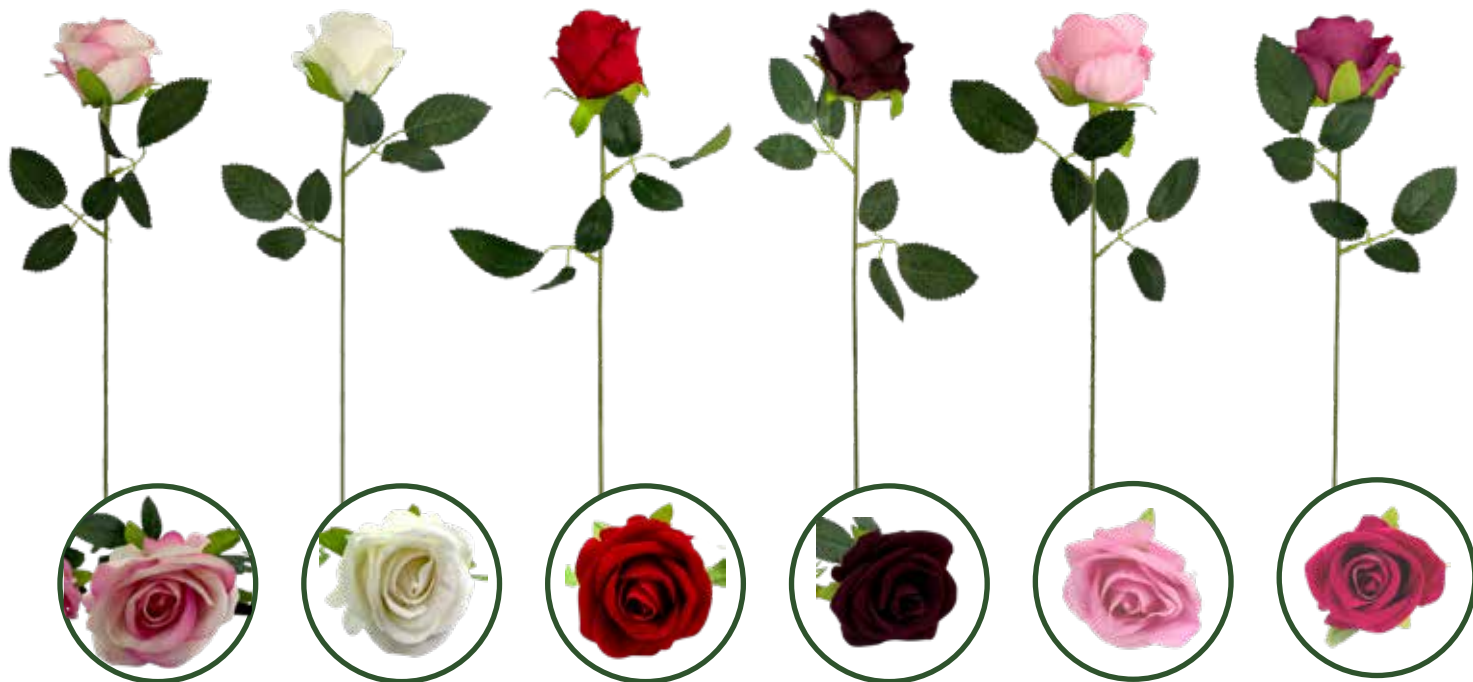

FLOR ROSA VERMELHA 50cm

R\$ 3,69 Un.

Pedido mínimo: R\$ 132,84 Kit c/36 un.

150860 IPI JÁ INCLUSO 

FLOR BUQUÊ ROSA VERMELHA 38cm

R\$ 14,87 Un.

Pedido mínimo: R\$ 89,22 Kit c/06 un.

150835 IPI JÁ INCLUSO 

FLOR ROSA SORTIDAS 50cm

R\$ 3,69 Un.

Pedido mínimo: R\$ 132,84 Kit c/36 un.

150851 IPI JÁ INCLUSO 

FLOR CRAVO VERMELHO BORDO

55x9,5cm | Toque seda

R\$ 2,48 Un.

Pedido Mínimo: