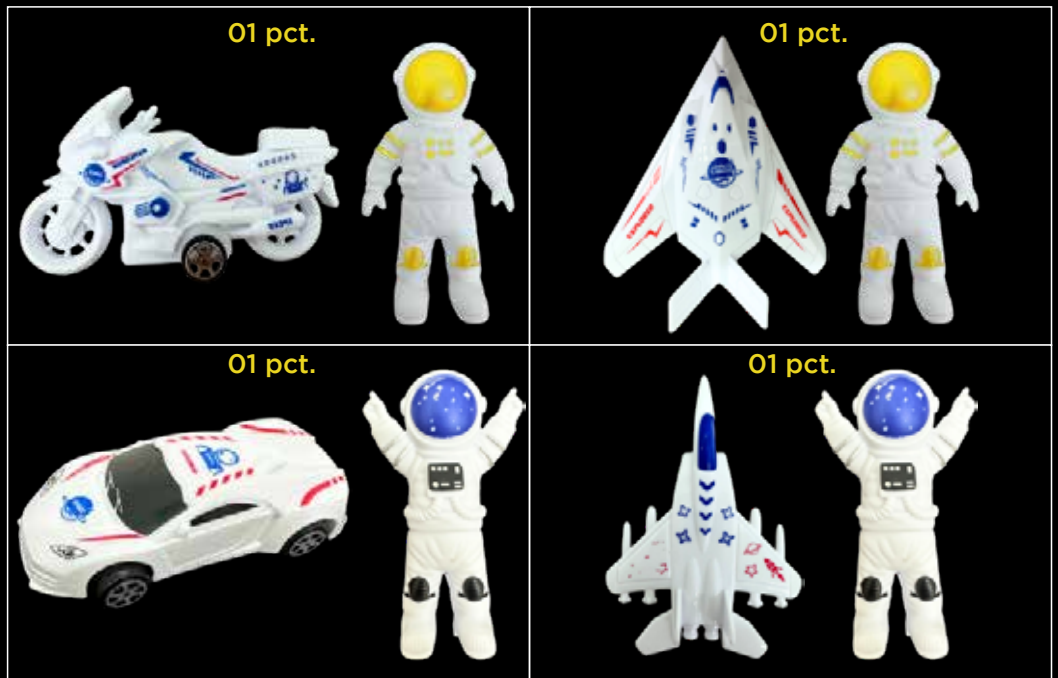

CARRINHO ESPACIAL
8,0cm | Plástico | Sortidos