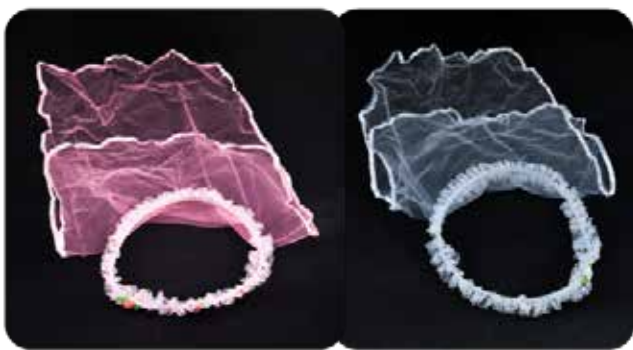

TIARA NOIVA SIMPLES

Cores Sortidas Conforme Imagem

R$ 4,38 Un.

Pedido mínimo: R$ 52,56 Pct. c/12 un.

130680