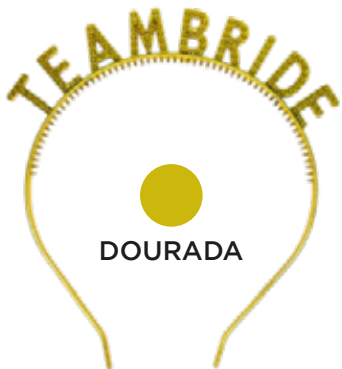

TIARA BRIDE DOURADO

18cm | Plástico

R$ 3,65 Un.

Pedido mínimo: R$ 43,80 Kit c/12 un.

151696 EMBALADO INDIVIDUALMENTE IPI JÁ INCLUSO

Imagem Ilustrativa

DOURADA

PRATA

ROSE GOLD

TIARA TEAM BRIDE SORTIDAS

16cm | Plástico

R$ 2,96 Un.

Pedido mínimo: R$ 35,52 Kit c/12 un.

151734 EMBALADO INDIVIDUALMENTE IPI JÁ INCLUSO

ÓCULOS/TIARA TEAM BRIDE PLÁSTICO

Tiara: 16cm - Óculos: 14x8,0cm

Cores Sortidas | Cada cartela contém: 01 óculos 01 tiara

R$ 6,43 Cartela

Pedido mínimo: R$ 77,16 Kit c/12 cart.

151211 IPI JÁ INCLUSO