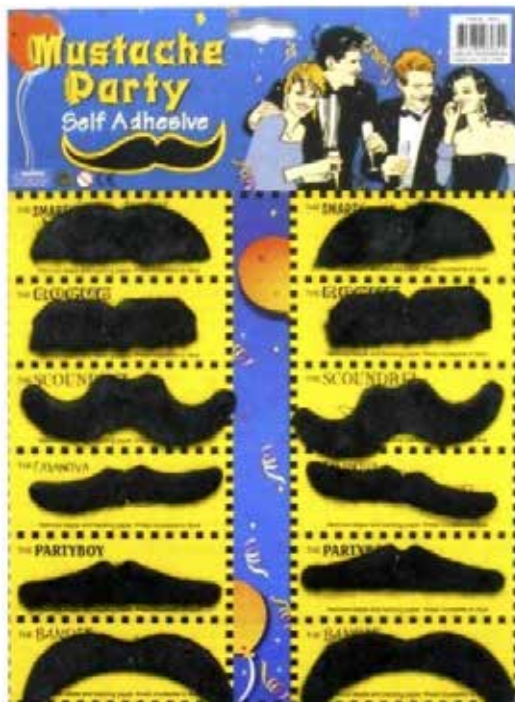

BIGODE FELTRO ADESIVO
Feltro | Modelos Sortido
R$ 5,76 Cartela c/ 12 bigodes.

Pedido mínimo: R$ 69,12 Kit c/12 cart.

154601 IPI JÁ INCLUSO