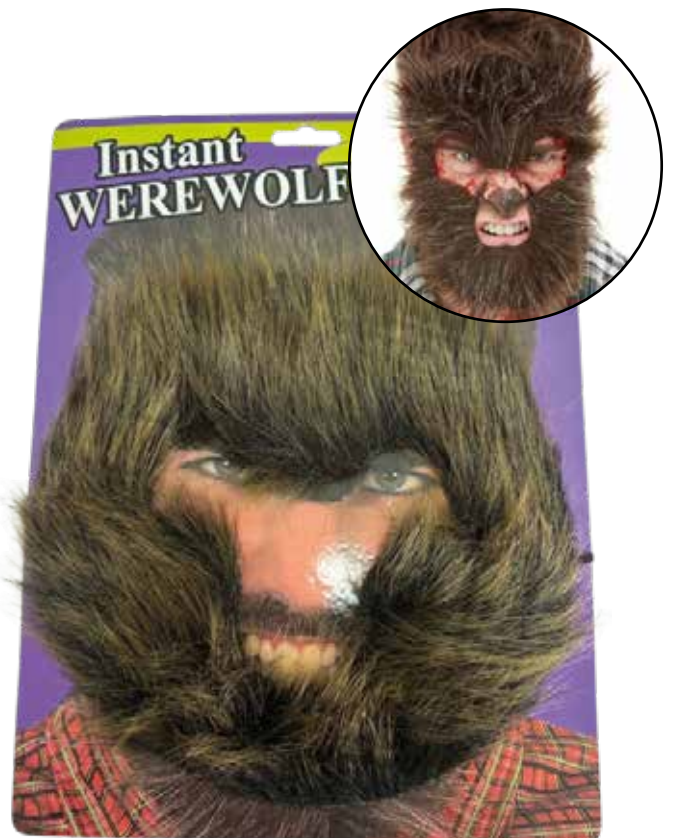

MÁSCARA LOBISOMEN
Cartela 30x22,5cm | Tecido
R$ 13,99 Un.

Pedido mínimo: R$ 69,95 Kit c/05 un.

150959 EMBALADO INDIVIDUALMENTE IPI JÁ INCLUSO