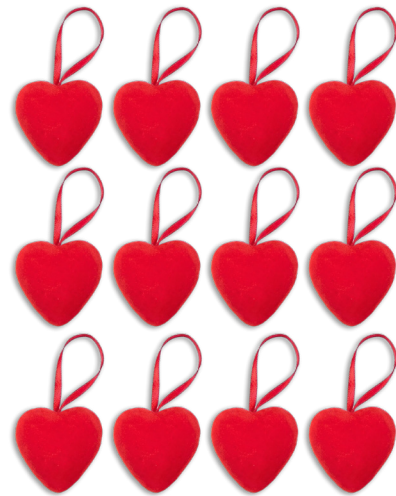

Topos de Bolo e Enfeites

PINGENTE CORAÇÃO VERMELHO DECORATIVO

Med: 6,5 cm

Cód: PF135704VM6

Embalado com
12 unidades

Valor: R\$ 15,26

Código
PF135704VM6

PINGENTE CORAÇÃO VERMELHO DECORATIVO

Med: 8 cm

Cód: PF135704VM8

Embalado com
6 unidades

Valor: R\$ 12,20

Código
PF135704VM8

PINGENTE CORAÇÃO VERMELHO DECORATIVO

Med: 9,5 cm

Cód: PF135704VM9