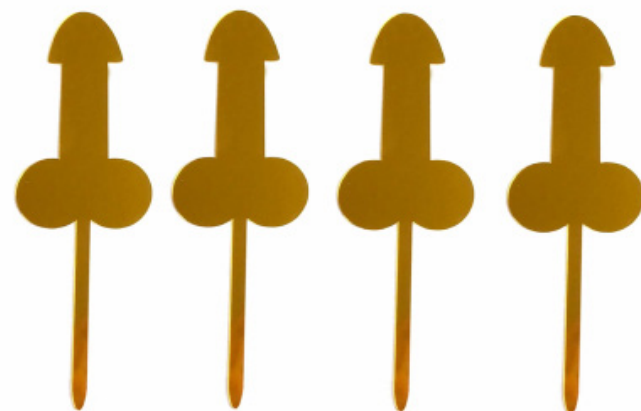

PIC DESPEDIDA DE SOLTEIRO

Cód: PF135562

Med: 1mm - 4,5X11cm

Embalado com
4 unidades

Valor: R$ 6,45

Dourado
PF135562DR