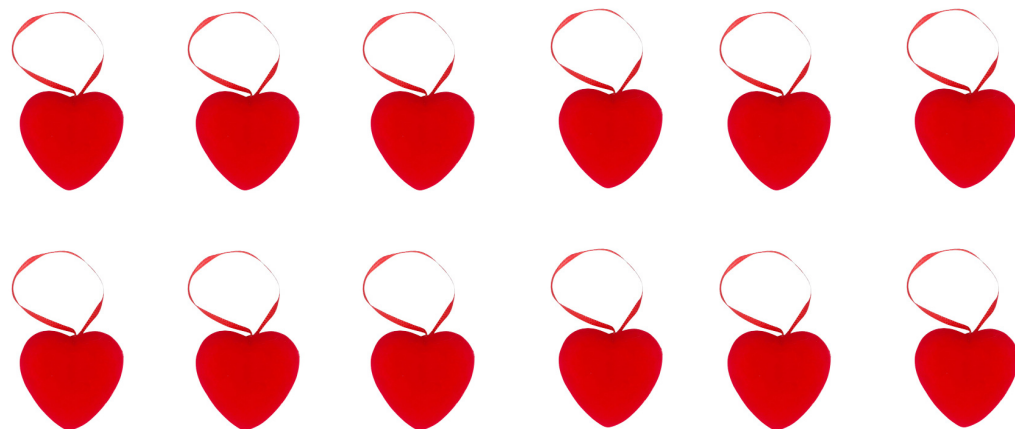

Código
PF135704VM14

Topos de Bolo e Enfeites

ENFEITE CORAÇÃO VELUDO

Embalado com 12 unidades

Cód: PF135653 (3,3CM)
Valor: R\$ 8,68

Cód: PF135655 (4,5CM)
Valor: R\$ 10,85

(3,3 CM)
PF135653VM

(4,5 CM)
PF135655VM