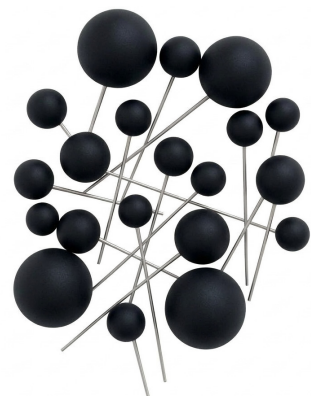

KIT TOPO DE BOLO BOLINHAS FOSCO

Cód: PF135648

Med: 2X2,5X3X4

Embalado com
20 unidade

Valor: R\$ 10,17

Verde
PF135648VD

Lilás
PF135648LL

Azul
PF135648AZ

Amarelo
PF135648AM

Laranja
PF135648LR

Vermelho
PF135648VM

Rosa
PF135648RS

Marrom
PF135648MR

Preto
PF135648PT

Topos de Bolo e Enfeites

KIT TOPO DE BOLO BOLINHAS