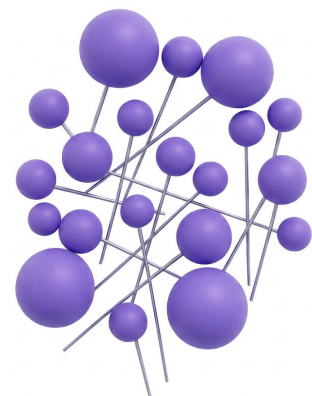

KIT TOPO DE BOLO BOLINHAS FOSCO

Cód: PF135648

Med: 2X2,5X3X4

Embalado com
20 unidade

Valor: R\$ 10,17

Verde
PF135648VD

Lilás
PF135648LL

Azul
PF135648AZ