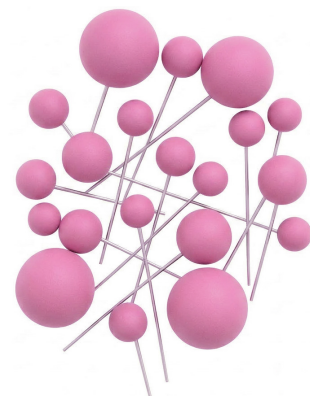

Rosa
PF135648RS