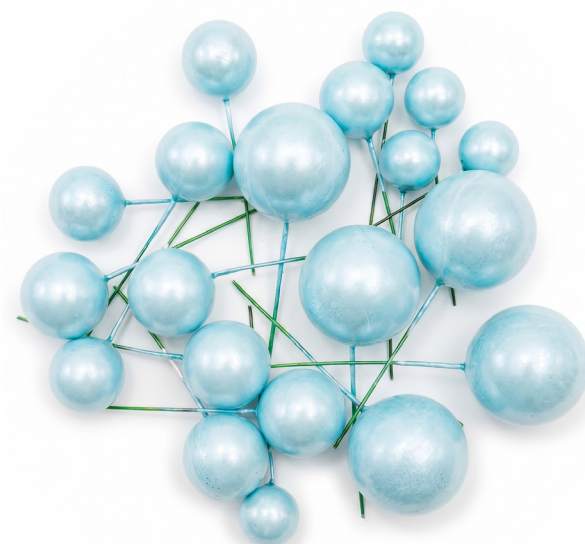

Topos de Bolo e Enfeites

TOPO DE BOLO REDONDO PEROLADO

Cód: PF135726

Med: 2/2,5/4CM

Embalado com
20 unidade

Valor: R$ 8,86

Azul
PF135726AZ