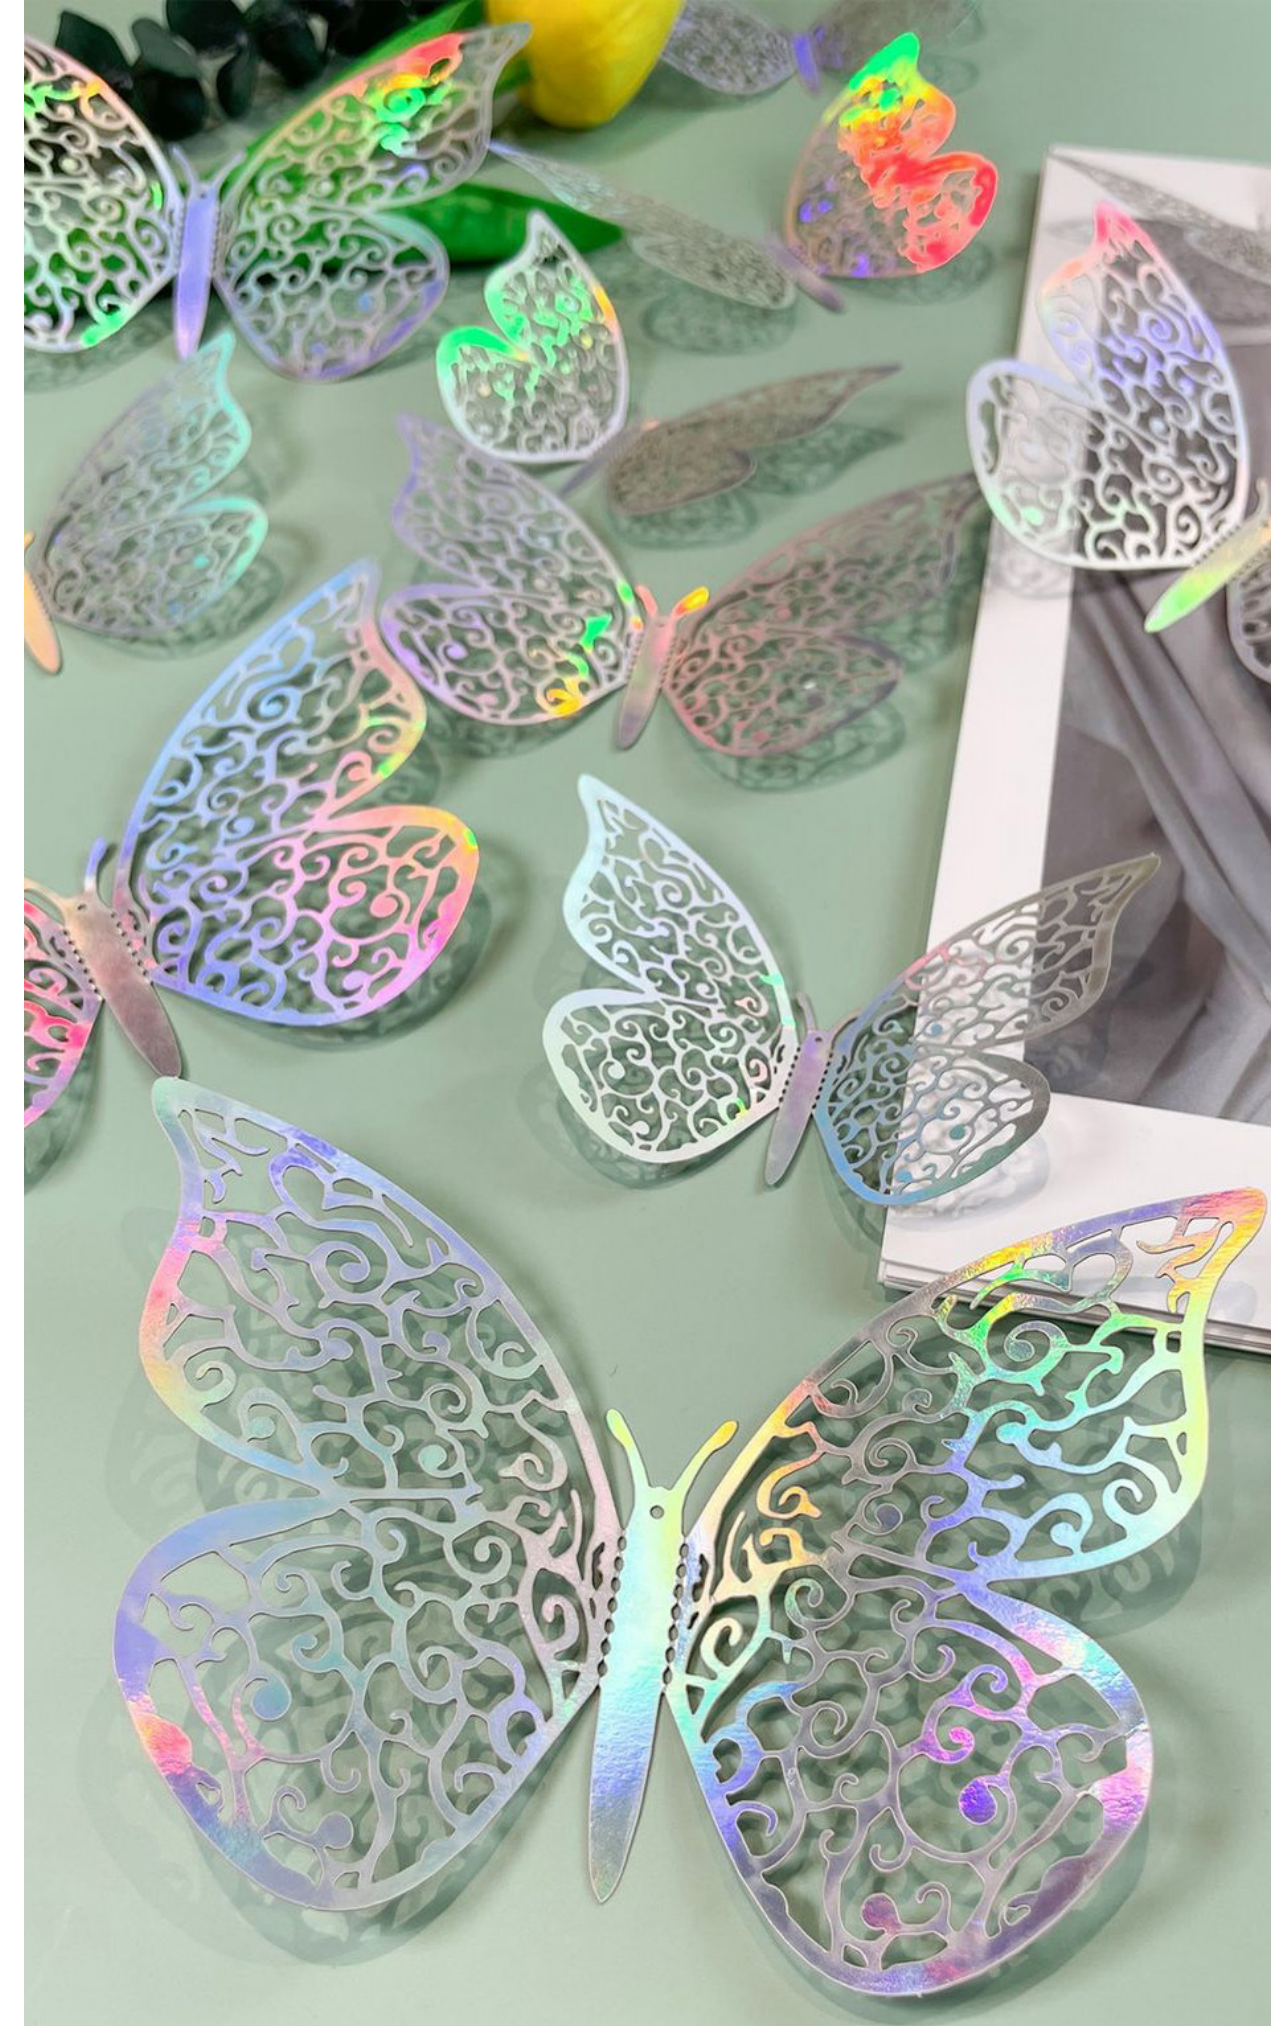

Topos de Bolo e Enfeites

KIT ENFEITE BORBOLETA METALIZADA FURTA COR

Cód: PF70248

Embalado com 12 unidades
4 und - 12 cm
4 und - 10 cm
4 und - 8 cm

Qtd Min: 6 und

Valor: R$ 4,39

Dourado
PF70248FDR

Prata
PF70248FPR

KIT ENFEITE BORBOLETA METALIZADA 3D FURTA COR

Cód: PF70246

Embalado com 12 unidades
4 und - 12 cm
4 und - 10 cm
4 und - 8 cm

Qtd Min: 6 und

Valor: R$ 3,72