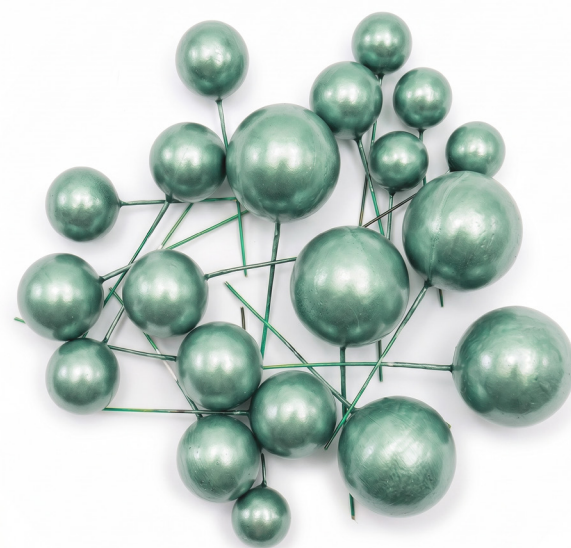

Cód: PF135726

Med: 2/2,5/4CM

Embalado com
20 unidade

Valor: R\$ 8,86

Azul
PF135726AZ

Verde
PF135726VD

Amarelo
PF135726AM

Topos de Bolo e Enfeites