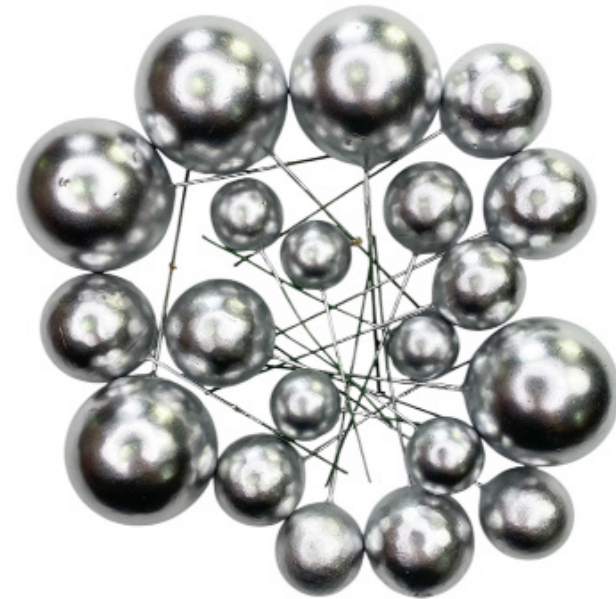

Topos de Bolo e Enfeites

KIT TOPO DE BOLO BOLINHAS

Cód: PF135647

Med: 2X2,5X3X4

Embalado com
20 unidade

Valor: R$ 10,17

Prata
PF135647PR