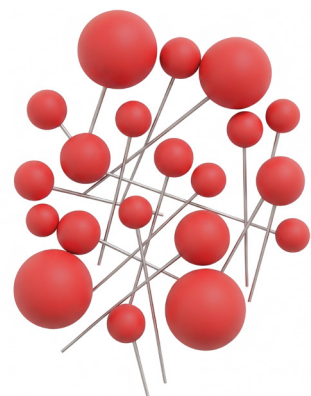

Vermelho
PF135648VM