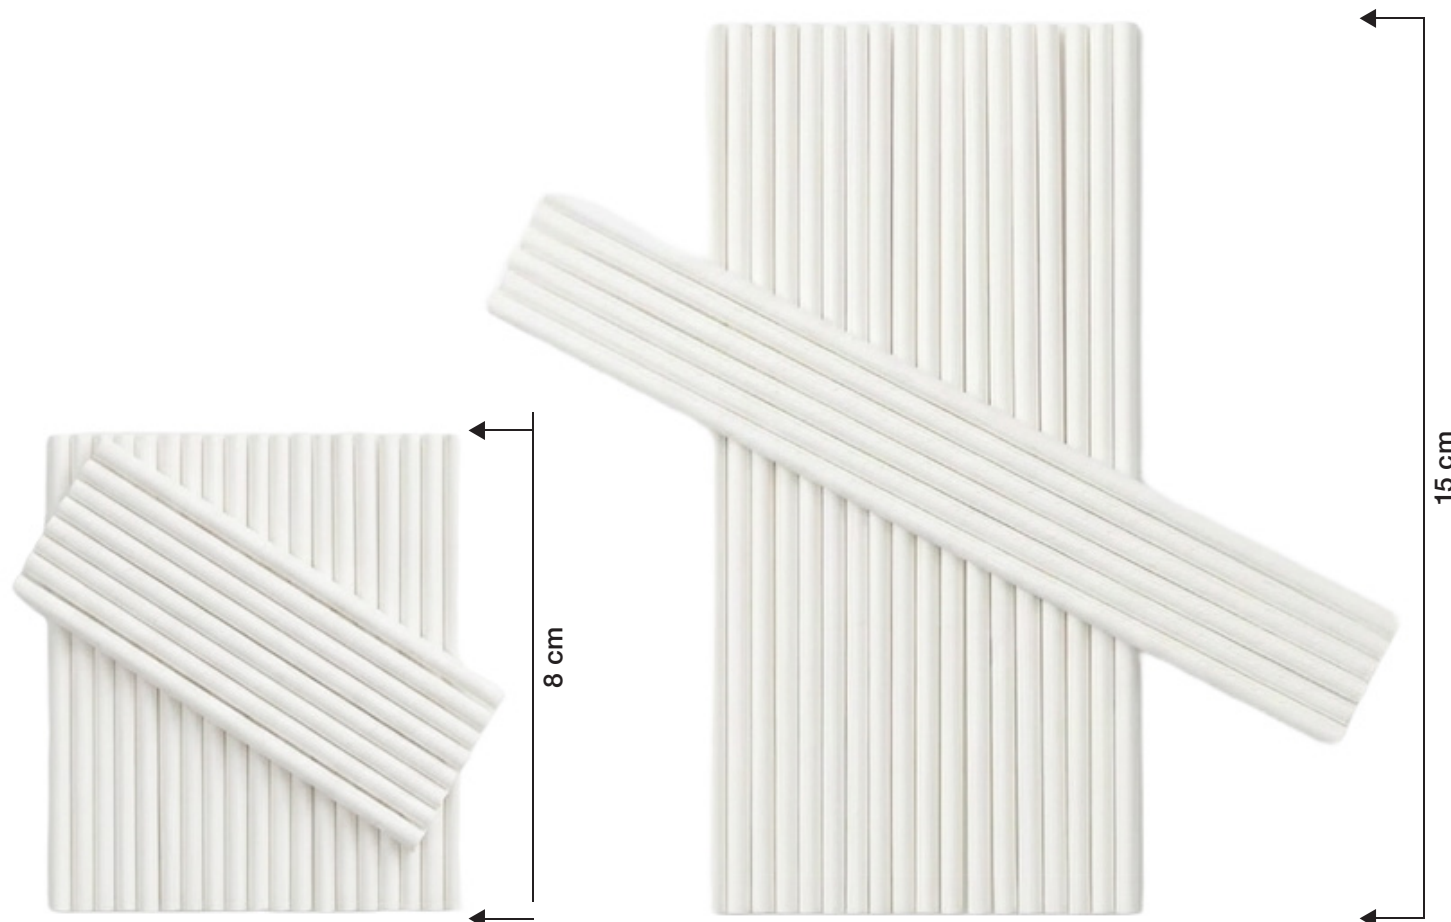

Cód: PF135713BR15

Med: 15 cm
Embalado com
30 und
Valor: R\$ 5,93

Código
PF135713BR8

Código
PF135713BR15

Topos de Bolo e Enfeites

TOPO DE BOLO HAPPY BIRTHDAY

Cód: PF135594

Med: 10 x 16 cm