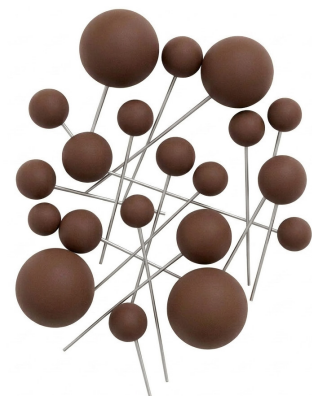

KIT TOPO DE BOLO BOLINHAS FOSCO

Cód: PF135648

Med: 2X2,5X3X4

Embalado com
20 unidade

Valor: R\$ 10,17

Verde
PF135648VD

Lilás
PF135648LL

Azul
PF135648AZ

Amarelo
PF135648AM

Laranja
PF135648LR

Vermelho
PF135648VM

Rosa
PF135648RS

Marrom
PF135648MR

Preto
PF135648PT

Topos de Bolo e Enfeites

KIT TOPO DE BOLO BOLINHAS