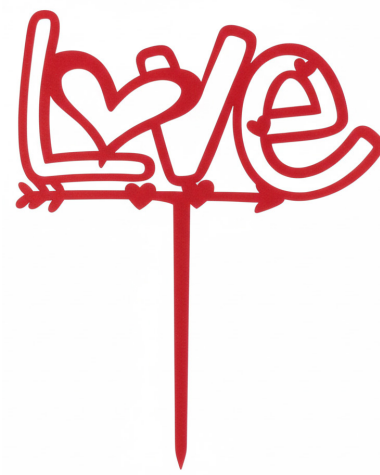

Cód: PF135732

Embalado com
1 unidade

Valor: R\$ 1,90

Código
PF135732

TOPO DE BOLO CUPIDO LOVE

Cód: PF135733

Embalado com
1 unidade

Valor: R\$ 1,90