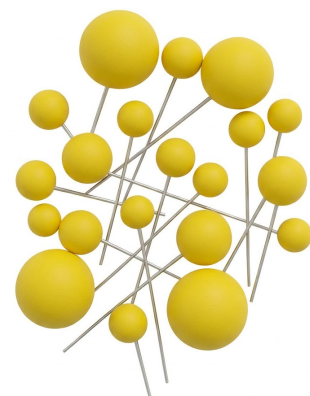

KIT TOPO DE BOLO BOLINHAS FOSCO

Cód: PF135648

Med: 2X2,5X3X4

Embalado com
20 unidade

Valor: R\$ 10,17

Verde
PF135648VD

Lilás
PF135648LL

Azul
PF135648AZ