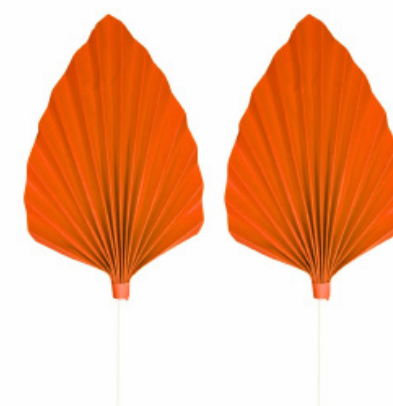

Laranja
PF135675LR