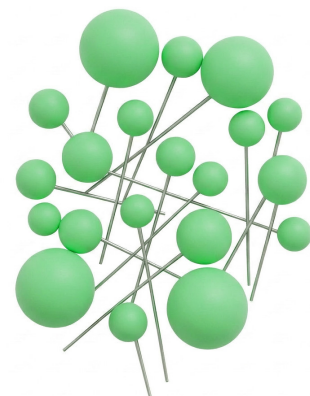

KIT TOPO DE BOLO BOLINHAS FOSCO

Cód: PF135648

Med: 2X2,5X3X4

Embalado com
20 unidade

Valor: R\$ 10,17

Verde
PF135648VD

Lilás
PF135648LL

Azul
PF135648AZ