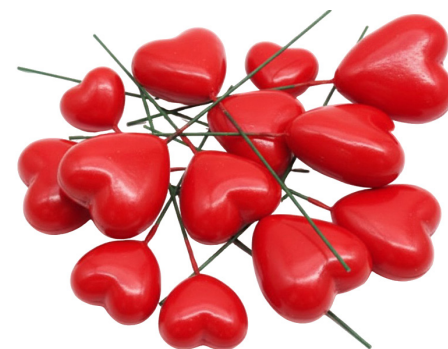

TOPO DE BOLO FORMATO CORACÃO

Cód: PF135724

Embalado com
20 unidades

Valor: R$ 8,23