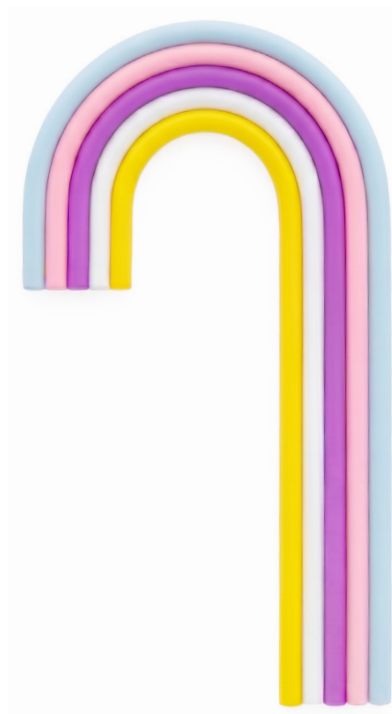

Cód: PF135726

Med: 2/2,5/4CM

Embalado com
20 unidade

Valor: R\$ 8,86

Azul
PF135726AZ

Verde
PF135726VD

Amarelo
PF135726AM

Topos de Bolo e Enfeites

BENGALA CANDY DE SILICONE DECORATIVA

Cód: PF135728

Med: 12,5 x 22 cm

Embalado com
1 unidade

Valor: R\$ 9,49

Colorido
PF135728CL1

Colorido
PF135728CL2

Topos de Bolo e Enfeites