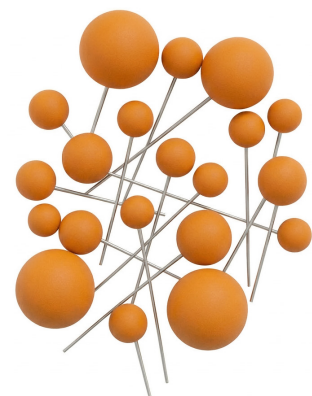

Laranja
PF135648LR