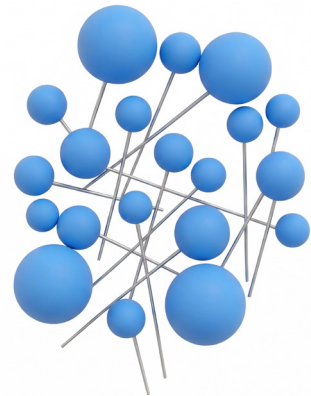

KIT TOPO DE BOLO BOLINHAS FOSCO

Cód: PF135648

Med: 2X2,5X3X4

Embalado com
20 unidade

Valor: R\$ 10,17

Verde
PF135648VD

Lilás
PF135648LL

Azul
PF135648AZ