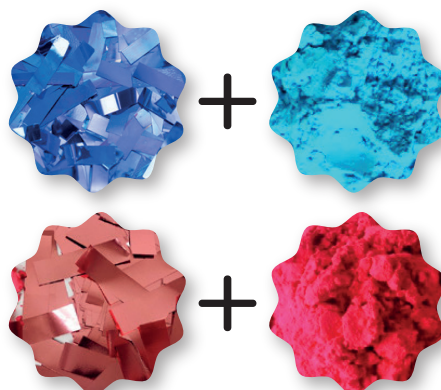

REVELAÇÃO

NUVEM POPPER 30 cm

Confetes metalizados e pó colorido.

Caixa Master: 24 un.

Fracionado: 12 un.

8330-POMA (Menino) e 8330-POFE (Menina).

24 R$ 15,54 12 R$ 17,09

Caixa Master: 50 un. Fracionado: 10 un.

50 R$ 4,35 10 R$ 4,79