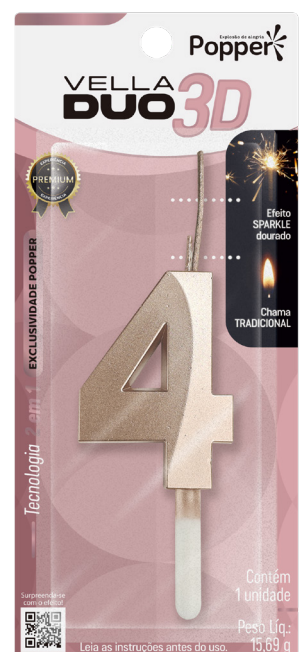

**VELLA POPPER
ECONÔMICA VERDE**
VP-30G.

**VELLA POPPER
ECONÔMICA PINK**
VP-30P.

**VELLA POPPER
ECONÔMICA PRATA**
VP-30S.

**VELLA POPPER
ECONÔMICA DOURADA**
VP-30GD.

Vella DUO 3D Popper

Um produto, duas emoções!

Descubra o efeito!

Efeito Sparkle Dourado

Chama tradicional

VELAS

Velas 3D DUO

288 R\$ 8,28 12 R\$ 9,11

Caixa Master: 288 uni. Fracionado: 12 uni.

SCD-SL0