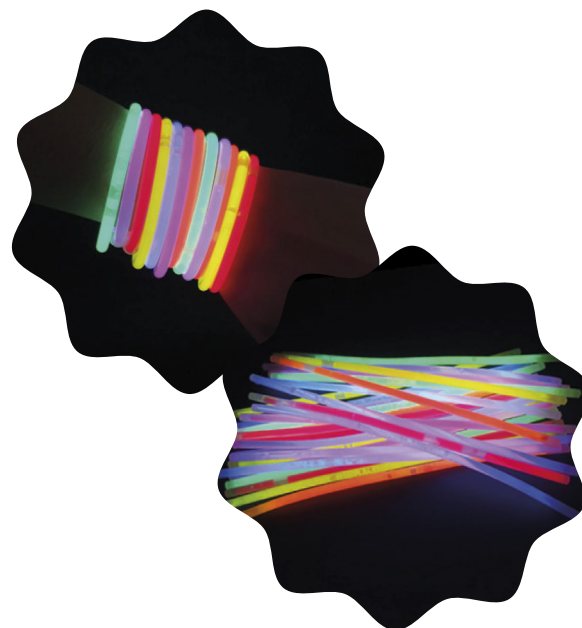

BP-12.

24 R\$ 20,46 12 R\$ 22,51

NEON E LED

NEON E LED

PULSEIRA NEON 6H - 100 UNIDADES

Caixa Master: 24 caixas
Tubo com: 100 uni. cores sortidas
PN100. **R\$ 23,62**

PULSEIRA NEON 6H - 50 UNIDADES

Caixa Master: 36 caixas
Tubo com: 50 uni. cores sortidas
PN50. **R\$ 13,45**