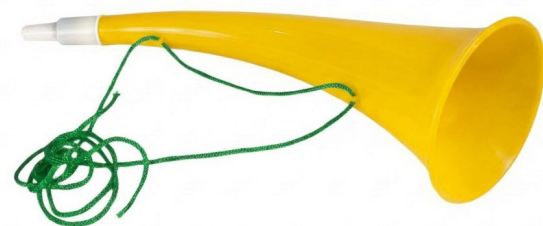

Cód: PF240017  
Embalado com  
1 unidade  
Valor: R\$ 9,99

Código  
PF240017

**EMBALAGEM**

**CORNETA  
VUVUZELA  
CURVADA  
24CM C/1 UN**

Cód: PF240018  
Embalado com  
1 unidade  
Valor: R\$ 3,99

Código  
PF240018

**CORNETA  
VUVUZELA  
RETA 21CM  
C/1 UN**

Cód: PF240019  
Embalado com  
1 unidade  
Valor: R\$ 2,93

Código  
PF240019

**CORNETA  
VUVUZELA  
BRASIL  
58 CM C/1 UN**

Cód: PF240021  
Embalado com  
1 unidade  
Valor: R\$ 6,30