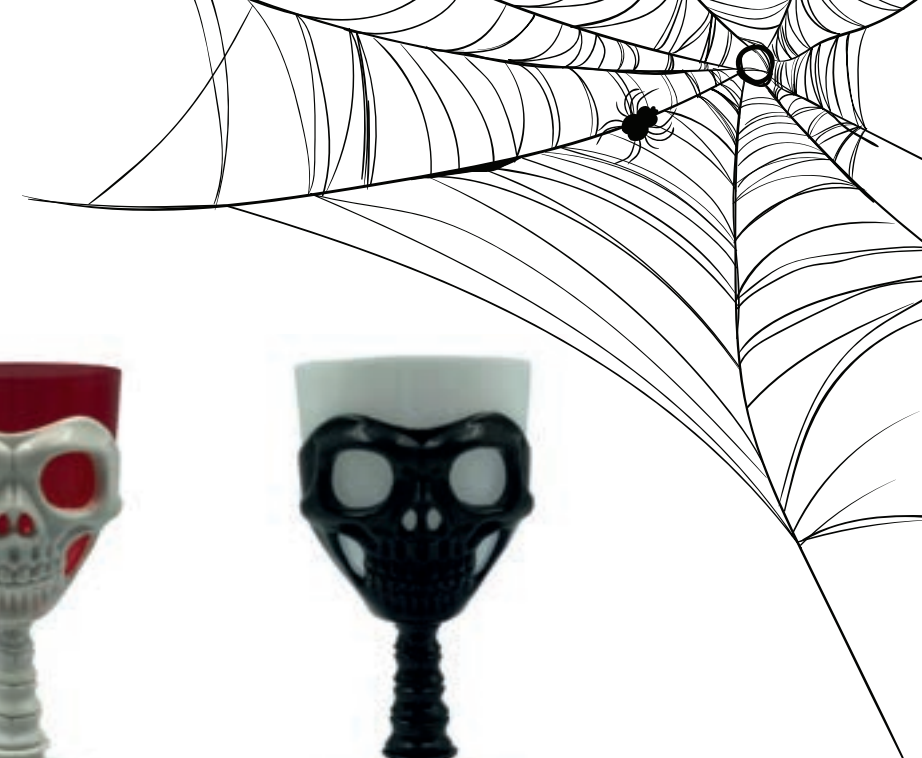

TAÇA PLÁSTICA HALLOWEEN

Med: 16,5 cm
Cód: PF45187
embalado com
1 unidade
Valor: R$ 13,31

TAÇA HALLOWEEN CAVEIRA DEGRADE

Med: 19x8,5cm
Cód: PF45420
embalado com
1 unidade
Valor: R$ 12,26

TAÇA CAVEIRA HALLOWEEN

Med: 18x8cm
Cód: PF45189
embalado com
1 unidade
Valor: R$ 10,16

TAÇA HALLOWEEN ABÓBORA ASSUSTADORA

Med: 17,5x9cm
Cód: PF45419
embalado com
1 unidade
Valor: R$ 8,76