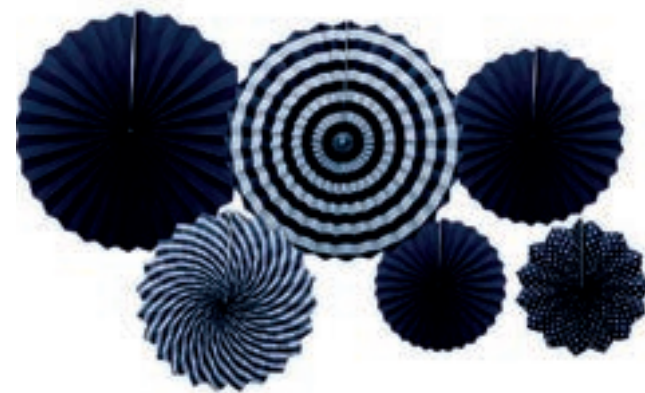

Preto
PF1172PT

Laranja
PF1172LR

Roxo
PF1172RX

Rosa
PF1172RS

KIT ENFEITE LEQUE DE PAPEL

Cód: PF1173
1 kit contendo
6 enfeites
nas medidas 20 /
30 / 40 cm
Valor: R\$ 12,02

Preto
PF1173PT

Laranja
PF1173LR