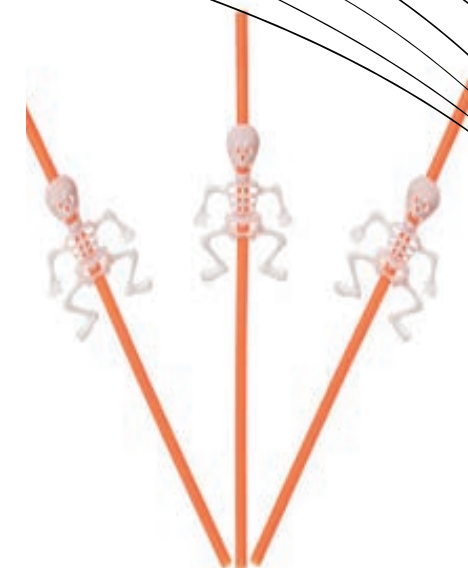

Branco
PF 506BR

Laranja
PF506LR

CANUDO PLÁSTICO ESQUELETO

Cód: PF1715
embalado
com 5 unidades
Valor: R\$ 6,63

Preto
PF1715PT

Laranja
PF1715LR

CANUDO DE PAPEL LISO

Cód: PF1806
embalado com
100 unidades
Valor: R\$ 7,23