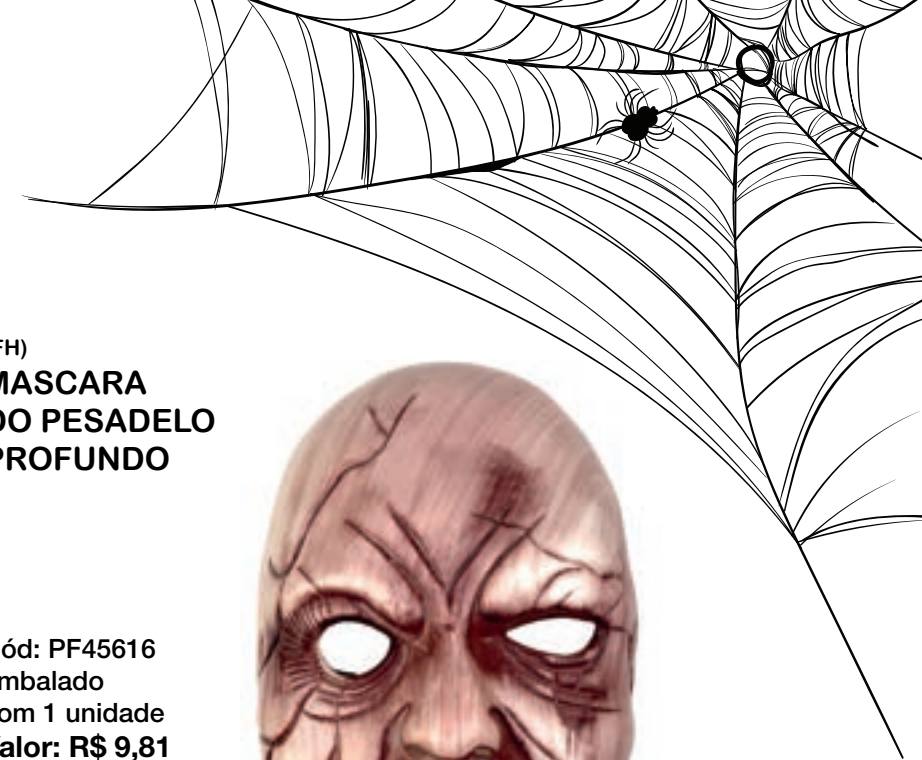

MÁSCARAS

(FH)
**MASCARA
HORROR
INFINITO**

Cód: PF45621
embalado
com 1 unidade
Valor: R$ 11,56

Código
PF45621

(FH)
**MASCARA
TERROR
ETERNO**

Cód: PF45620
embalado
com 1 unidade
Valor: R$ 11,16

Código
PF45620

(FH)
**MASCARA
DO PESADELO
PROFUNDO**

Cód: PF45616
embalado
com 1 unidade
Valor: R$ 9,81

Código
PF45616

**MASCARA
BOCA
COSTURADA**

Cód: PF60078
embalado
com 1 unidade
Valor: R$ 13,02

Código
PF60078

**MÁSCARA
DE LATÉX
VERDE**

Cód: PF1427
embalado com
1 unidade
Valor: R$ 26,34

Verde
PF1427

**MASCARA
FANTASMA
PESADELO**

Cód: PF60084
embalado
com 1 unidade
Valor: R$ 11,16

Código
PF60084