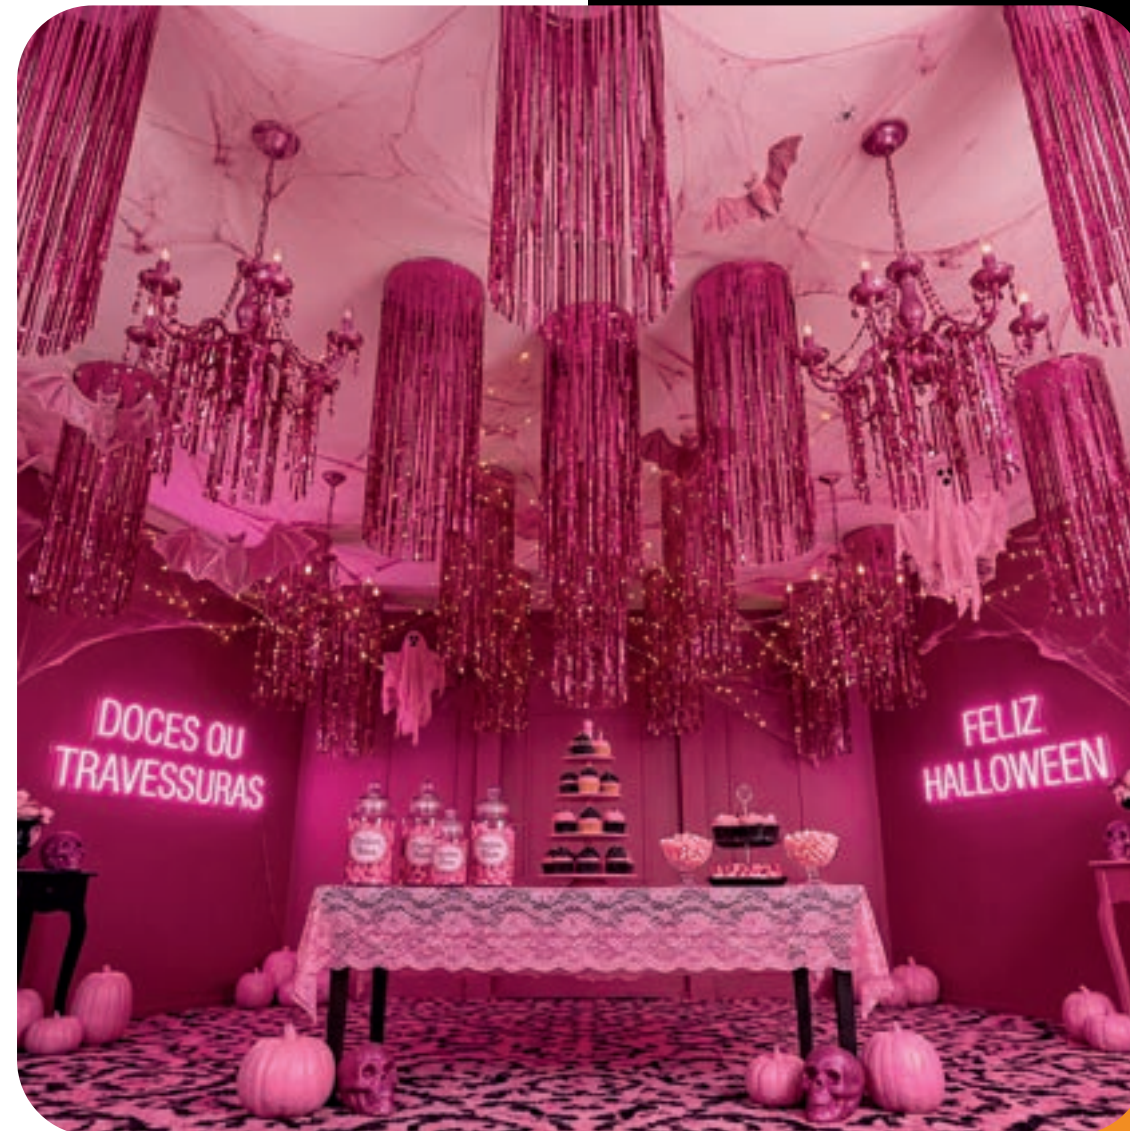

LUSTRES

LUSTRE DE FIOS METALIZADOS

Med: 25X180CM
Cód: PF35125
embalado com
1 unidade
Valor: R$ 9,33