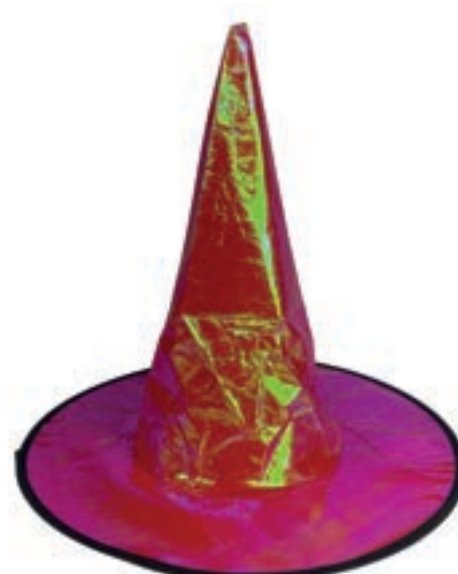

Pink
PF45473PK