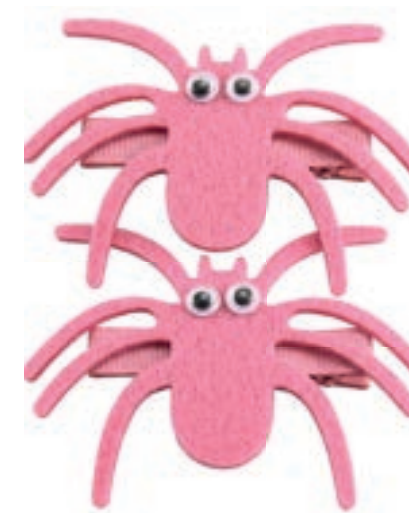

Código
PF45406

PRESILHAS

PRESILHA ARANHA ESPANTOSA

Cód: PF45617
embalado
com 1 unidade
Valor: R\$ 11,53

Vermelho
PF45617VM

Preto
PF45617PT

PRESILHA ARANHA POMPOM

Med: 13cm
Cód: PF45754
embalado
com 1 unidade
Valor: R\$ 5,60

Roxo
PF45754RX

Laranja
PF45754LR

PRESILHA ARANHA DIVERTIDA

Med: 8 cm
Cód: PF45805
embalado com
2 unidades
Valor: R\$ 4,41

Preto
PF45805PT

Laranja
PF45805LR

Rosa
PF45805RS

MECHAS

MECHAS PARA CABELO LISO

Med: 50cm
Cód: PF75018
embalado com
12 unidades
Valor: R\$ 29,97

Loiro
PF75018LO

Branco
PF75018BR

Morena
PF75018MO

Azul
PF75018AZ

Rosa
PF75018RS

Pink
PF75018PK