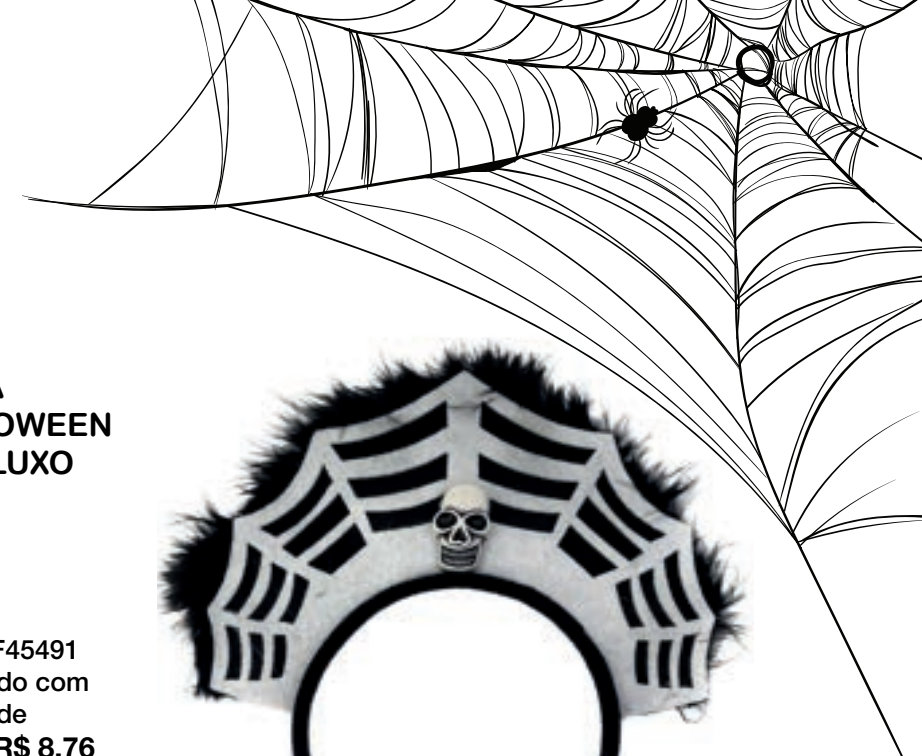

Código
PF45774

TIARA RAINHA DAS TREVAS

Cód: PF45780
embalado
com 1 unidade
Valor: R\$ 12,61

Código
PF45780

TIARA HALLOWEEN PRINCESA NEGRA

Cód: PF45490
embalado
com 1 unidade
Valor: R\$ 6,31

Preto
PF45490

TIARA ARANHA TEIAS