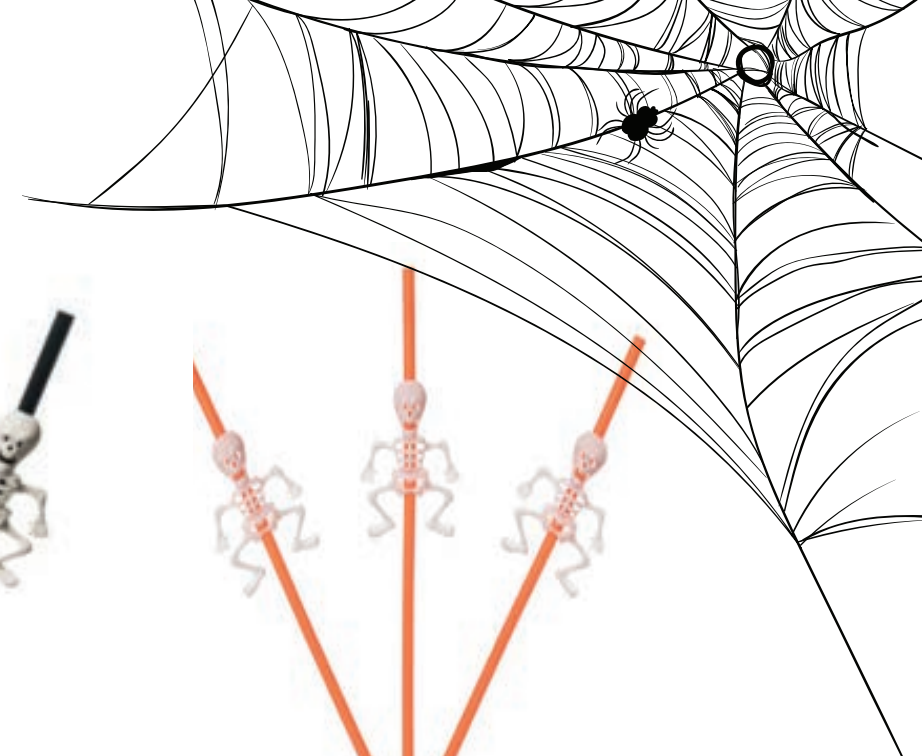

CANUDOS

CANUDO CAVEIRA

Cód: PF506
pacote com
5 unidades
Valor: R$ 6,63

CANUDO PLÁSTICO ESQUELETO

Cód: PF1715
embalado
com 5 unidades
Valor: R$ 6,63

CANUDO DE PAPEL LISO

Cód: PF1806
embalado com
100 unidades
Valor: R$ 7,23

CANUDO DE PAPEL DOBRAVEL

Cód: PF1808
pacote com
100 unidades
Valor: R$ 8,69