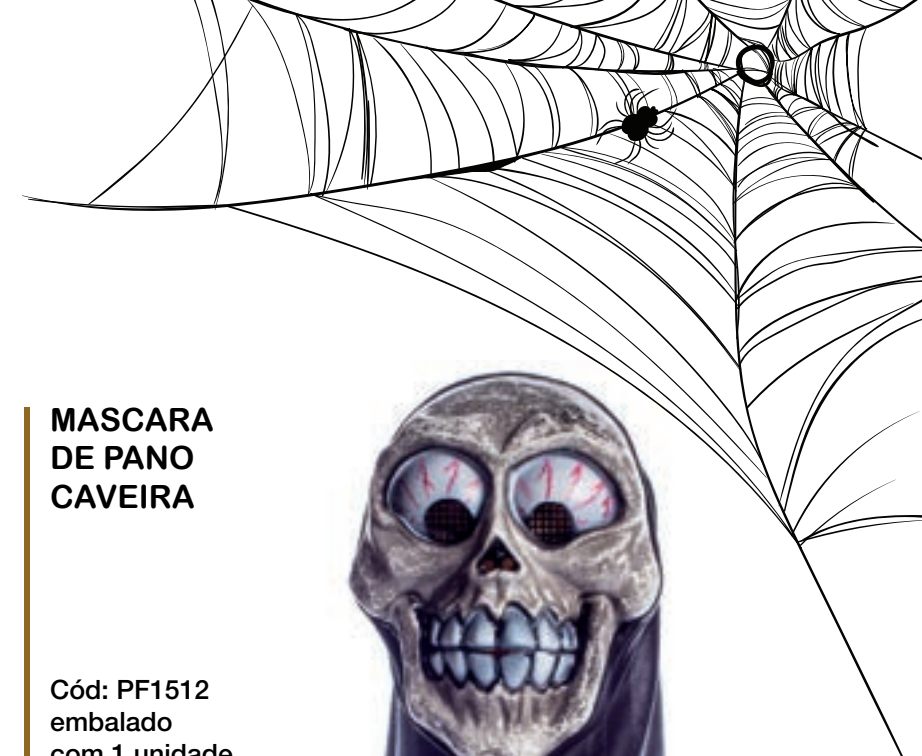

Cód: PF45782
embalado
com 1 unidade
Valor: R\$ 9,89

Código
PF45782

MASCARA CAPUZ FANTASMA DA OPERA

Cód: PF45783
embalado
com 1 unidade
Valor: R\$ 8,79

Código
PF45783

MASCARA BOCA SANGRENTO

Cód: PF45689
embalado
com 1 unidade
Valor: R\$ 15,15

Código
PF45689

MÁSCARAS

MASCARA JOGOS COM CABELO

Cód: PF1479
embalado
com 1 unidade
Valor: R\$ 11,96

Código
PF1479

MÁSCARA HALLOWEEN ABOBORA COM CAPUZ

Med: 34x18cm
Cód: PF45287
embalado individual
com 1 unidade
Valor: R\$ 11,97