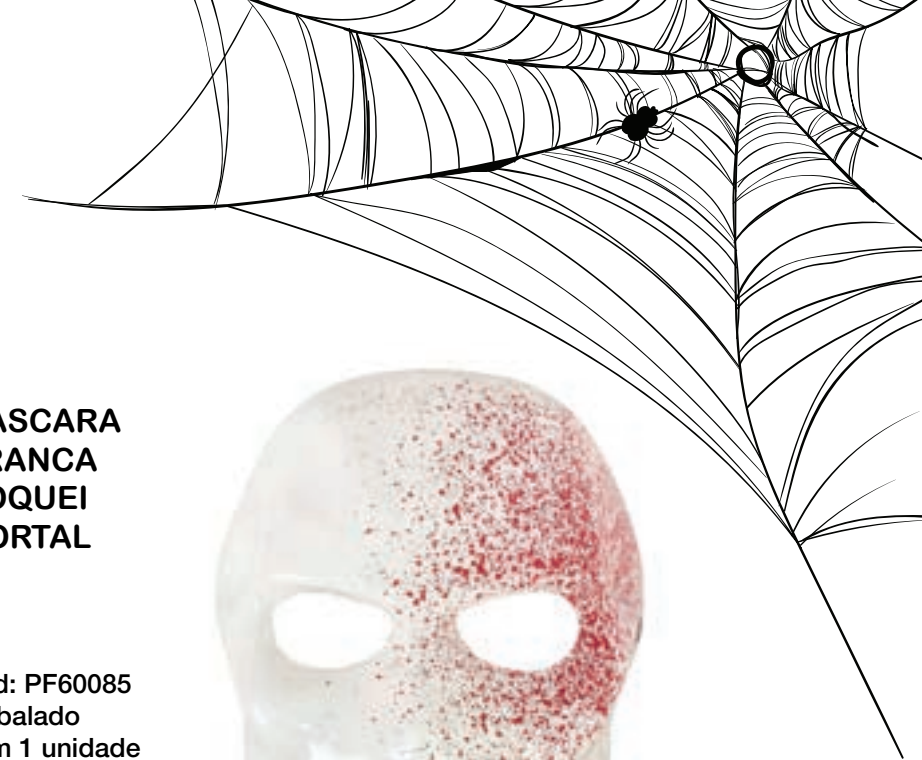

Cód: PF541
embalado com
1 unidade
Valor: R\$ 3,85

Código
PF541

(FH)
**MÁSCARA
PALHAÇO
GORDO**

Cód: PF45263
embalado com
1 unidade
Valor: R\$ 7,71

Código
PF45263

MÁSCARA SANGRENTO

Cód: PF60076
embalado
com 1 unidade
Valor: R\$ 5,09