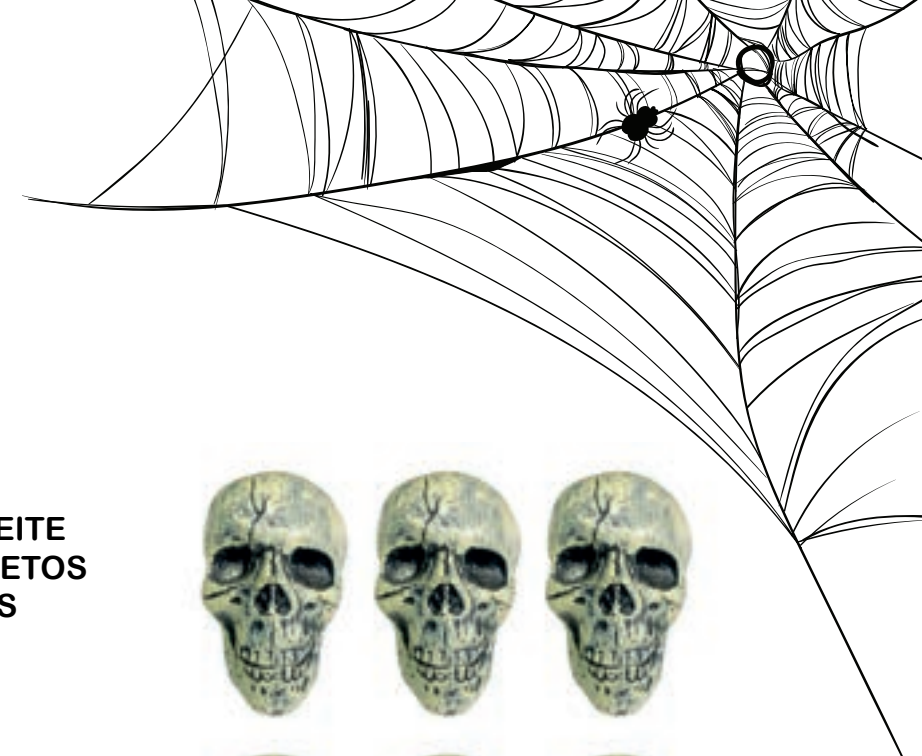

ENFEITE CRÂNIO ENVELHECIDO

Med: 13 cm
Cód: PF45325
embalado com 1 unidade
Valor: R$ 23,50

Código
PF45325

ENFEITE DE CAVEIRA ASSUSTADORA

Med: 11 cm
Cód: PF45589
embalado com 2 unidades
Valor: R$ 10,85

Código
PF45589

KIT ENFEITE ESQUELETOS CRÂNIOS

Med: 11 cm
Cód: PF45694
embalado com 6 unidades
Valor: R$ 34,35

Código
PF45694

KIT ENFEITE MINI CRÂNIO

Med: 5 cm
Cód: PF45692
embalado com 1 unidade
Valor: R$ 6,77

Código
PF45692

ENFEITE CRANIO HALLOWEEN

Med: 4 cm
Cód: PF45240
embalado com 1 unidade
Valor: R$ 10,49

Código
PF45240