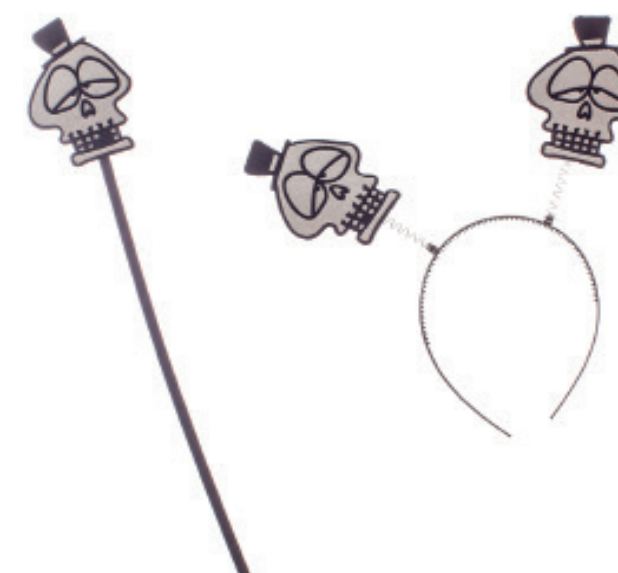

KIT TIARA COM CETRO

Cód: PF1437
embalado com
1 unidade
modelos sortidos
Valor: R$ 6,76

Código
PF1437