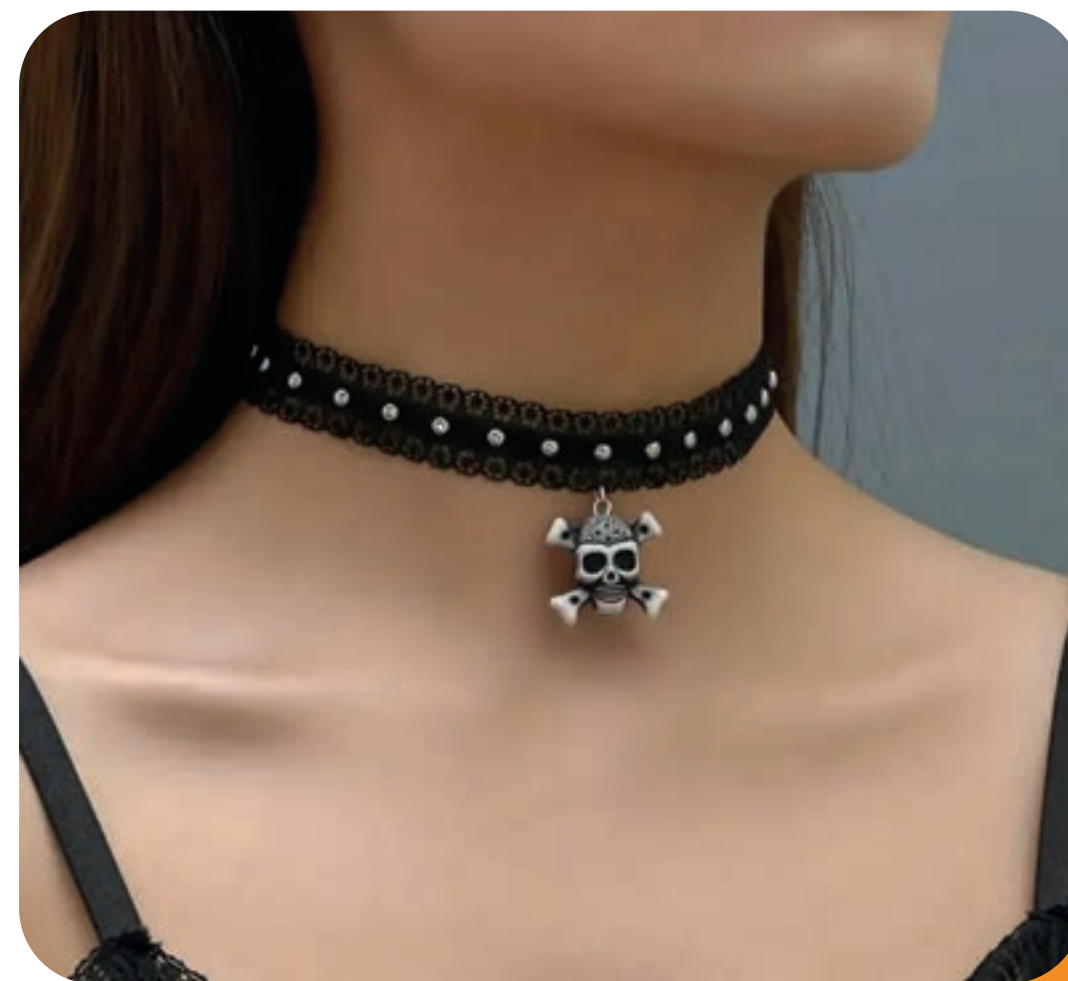

Med: 22cm
Cód: PF45401
embalado com
1 unidade
Valor: R\$ 9,83

Código
PF45401

COLARES E PULSEIRAS

**KIT HALLOWEEN
COLAR E
BRINCO
SOMBRIO**

Cód: PF45405
embalado com
1 unidade
Valor: R\$ 10,17

Código
PF45405