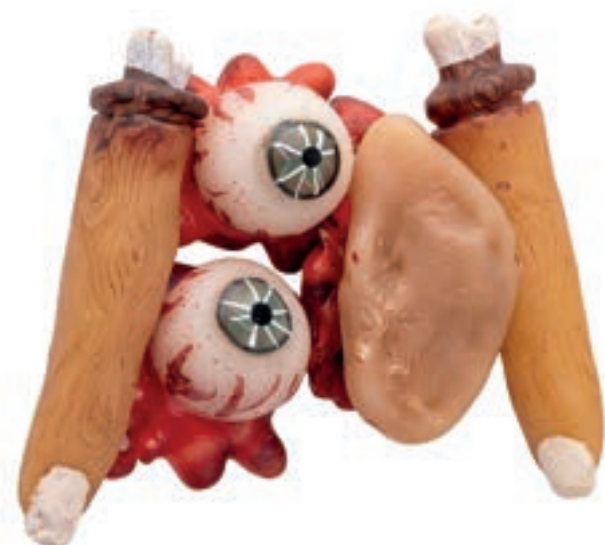

KIT MEMBROS DESTROÇADOS

Cód: PF45832
embalado com
5 unidades
Valor: R$ 11,87

Código
PF45832