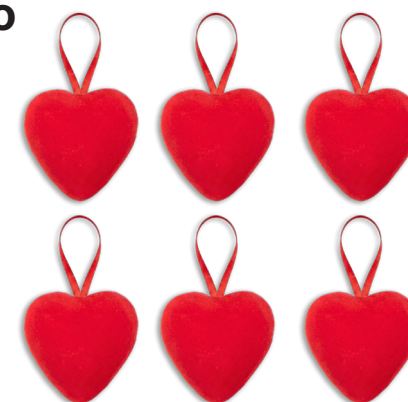

Valor: R\$ 7,99

Branco
PF308BR

Rosa
PF308RS

Vermelha
PF308VM

Decoração

enfeites

PINGENTE CORAÇÃO VERMELHO DECORATIVO

Med: 6,5 cm

Cód: PF135704VM6

embalado com 12 unidades

Valor: R\$ 15,26

Código
PF135704VM6

PINGENTE CORAÇÃO VERMELHO DECORATIVO

Med: 8 cm

Cód: PF135704VM8

embalado com 6 unidades

Valor: R\$ 12,20

Código
PF135704VM8

PINGENTE CORAÇÃO VERMELHO DECORATIVO

Med: 9,5 cm

Cód: PF135704VM9

embalado com 4 unidades

Valor: R\$ 13,56

Código
PF135704VM9