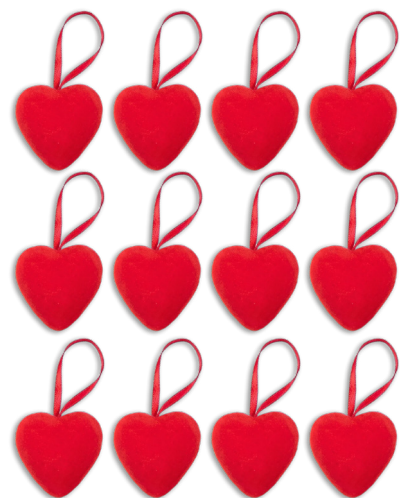

Valor: R\$ 7,99

Branco
PF308BR

Rosa
PF308RS

Vermelha
PF308VM

Decoração

enfeites

PINGENTE CORAÇÃO VERMELHO DECORATIVO

Med: 6,5 cm

Cód: PF135704VM6

embalado com 12 unidades

Valor: R\$ 15,26

Código
PF135704VM6

PINGENTE CORAÇÃO VERMELHO DECORATIVO

Med: 8 cm

Cód: PF135704VM8

embalado com 6 unidades