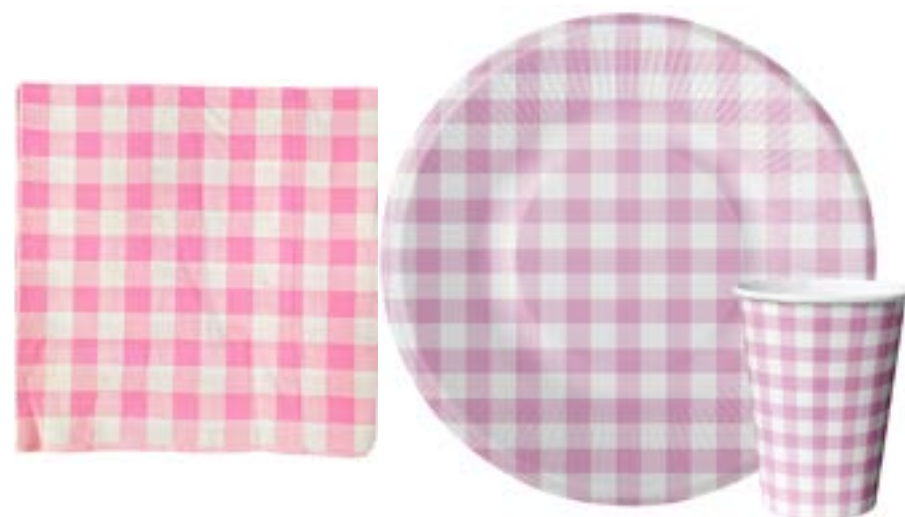

LINHA XADREZ ROSA

PRATO: PF12527RS C/ 08UN - M:18CM - 300GR - R$ 3,62

COPO: PF12528RS C/ 08UN - M:250ML - 230GR - R$ 2,96

GUARDANAPO: PF12396RS C/ 20UN - M: 33X33CM - R$ 4,96

Qtd Min: 6un

inspirações