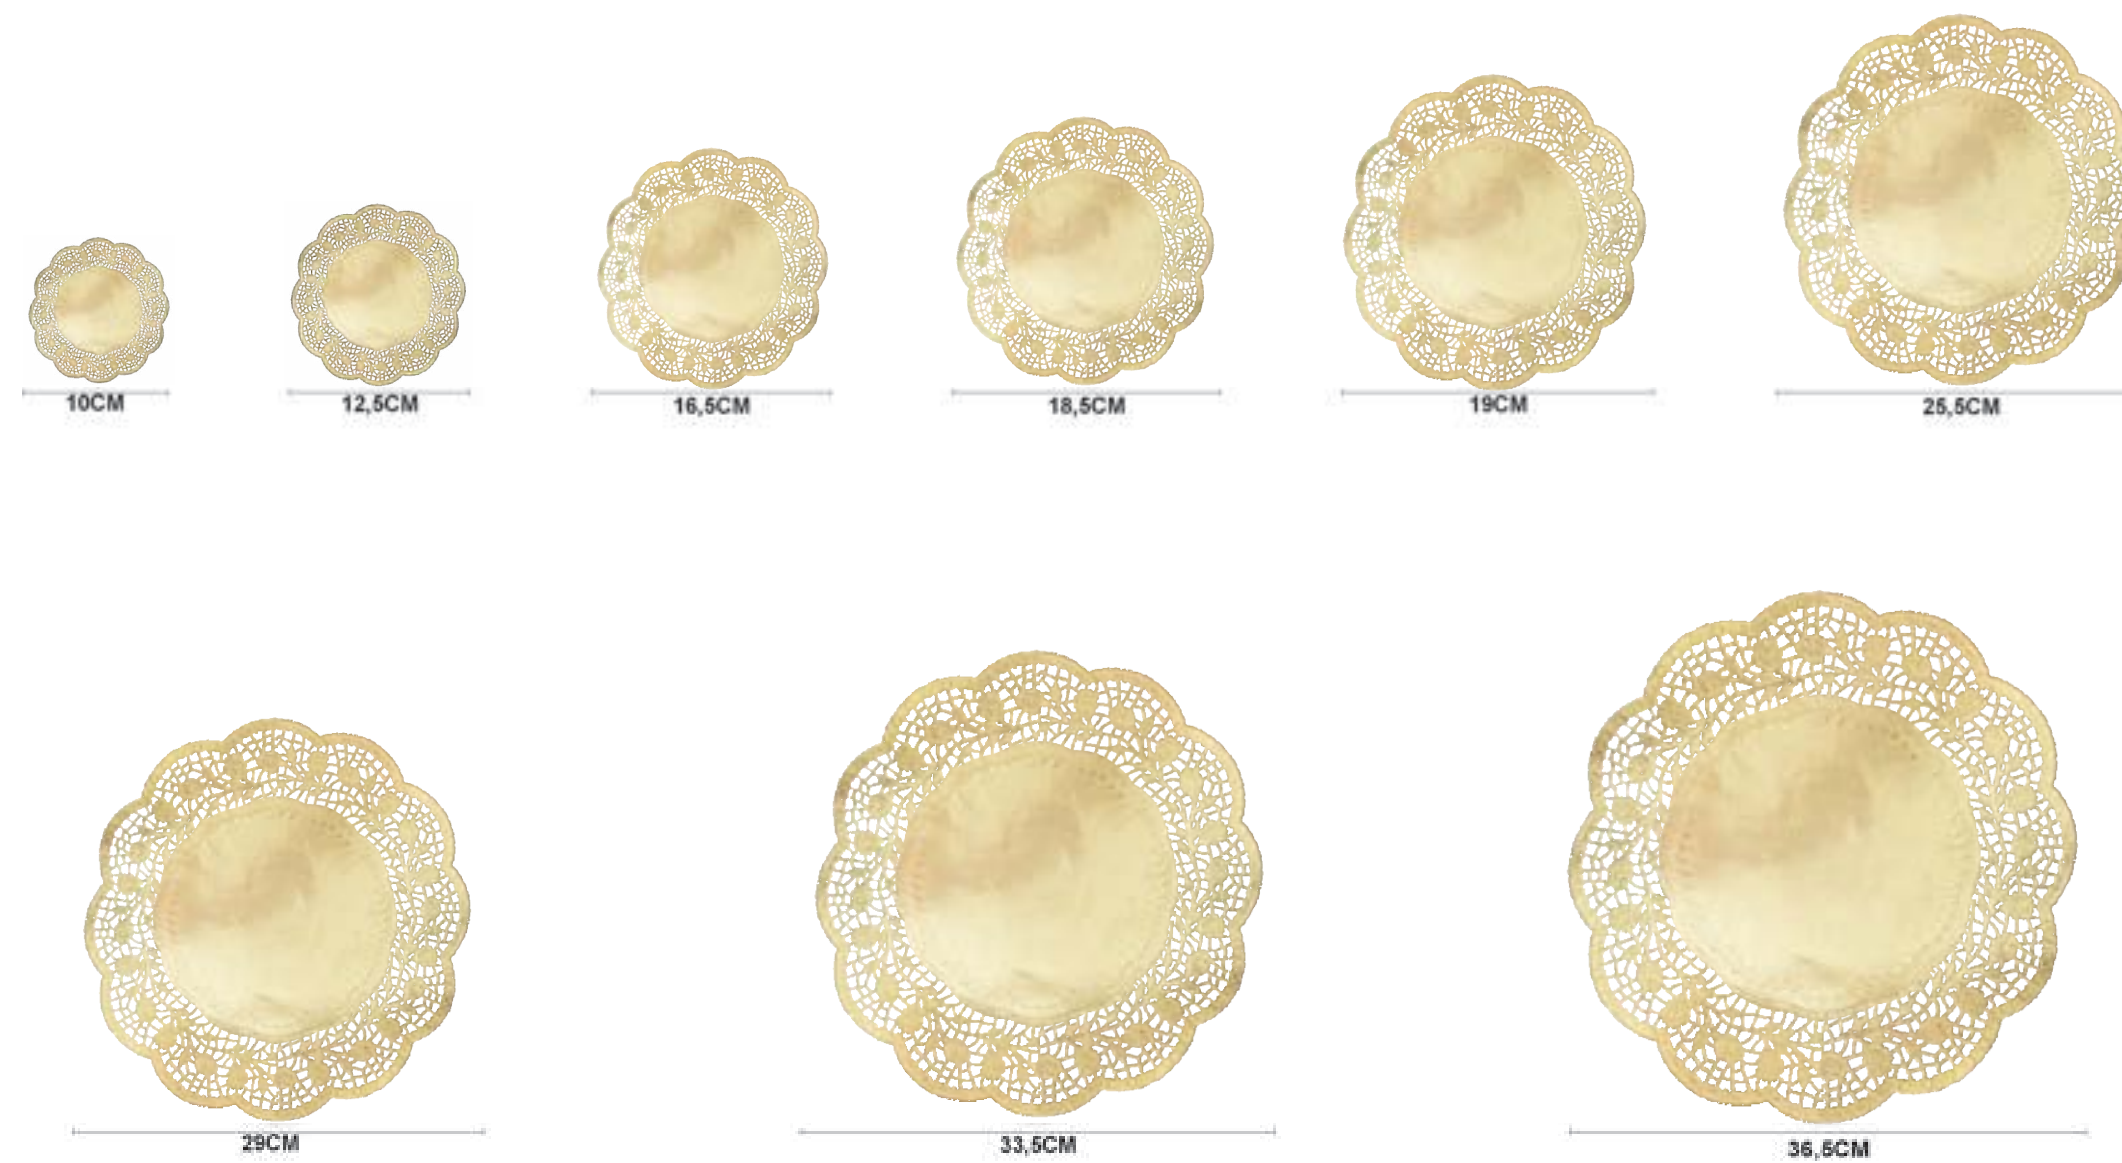

PAPEL RENDADO DOILIE DOURADO

PF180016DR C/ 20 FOLHAS - MED: 10CM - R$ 3,72

PF180018DR C/ 20 FOLHAS - MED: 12,5CM - R$ 4,27

PF180020DR C/ 20 FOLHAS - MED: 16,5CM - R$ 6,90

PF180022DR C/ 20 FOLHAS - MED: 18,5CM - R$ 7,73

PF180024DR C/ 20 FOLHAS - MED: 21,5CM - R$ 9,88

PF180026DR C/ 20 FOLHAS - MED: 25,5CM - R$ 12,68

PF180028DR C/ 20 FOLHAS - MED: 29CM - R$ 16,86

PF180030DR C/ 20 FOLHAS - MED: 33,5CM - R$ 18,44

PF180032DR C/ 20 FOLHAS - MED: 36,5CM - R$ 20,30