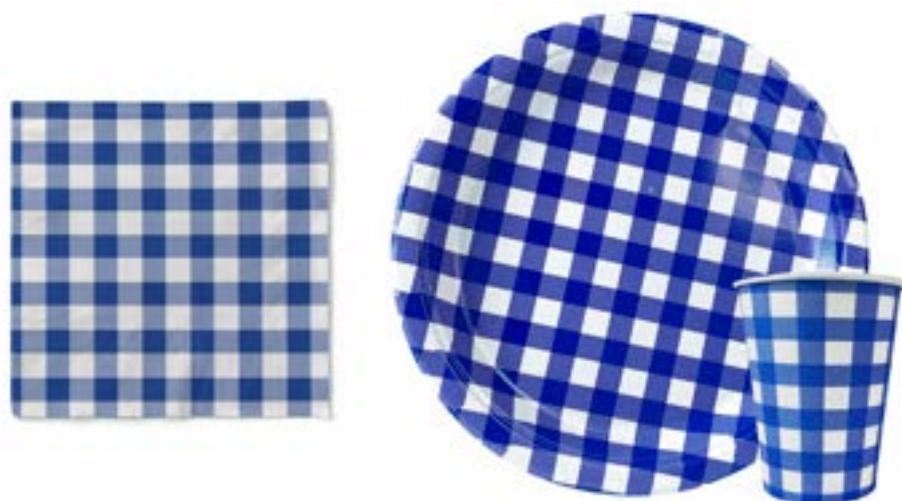

Linha Kit Premium

Prato, Copo, Canudo e Guardanapo

LINHA XADREZ AZUL

PRATO: PF12527AZ C/ 08UN - M:18CM - 300GR - R$ 3,62

COPO: PF12528AZ C/ 08UN - M:250ML - 230GR - R$ 2,96

GUARDANAPO: PF12396AZ C/ 20UN - M: 33X33CM - R$ 4,96

Qtd Min: 6un