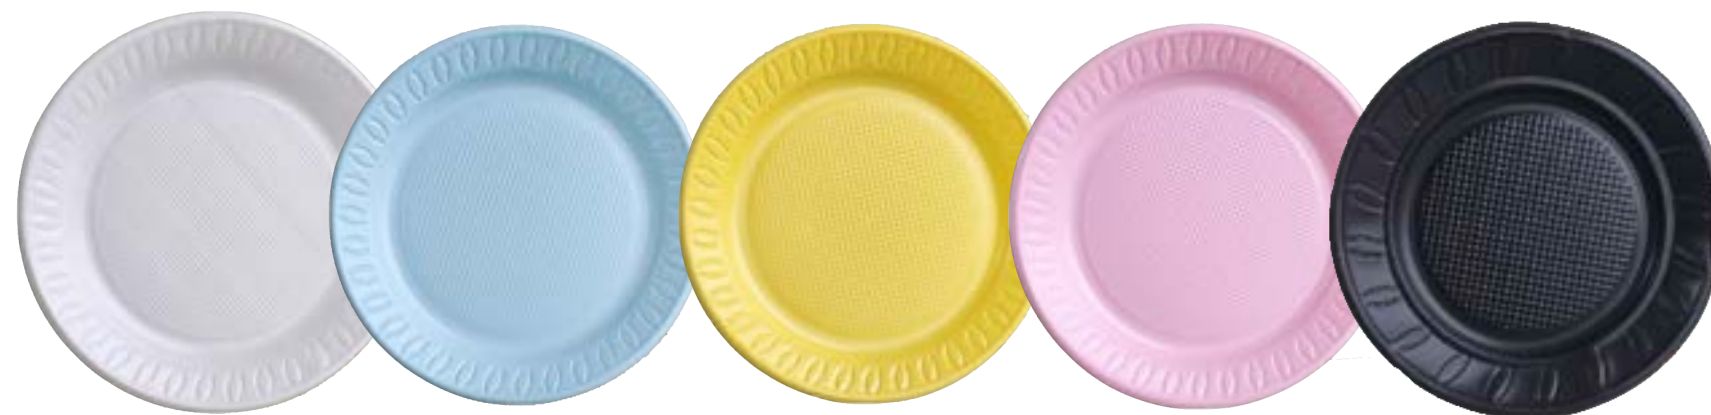

Copos e Pratos

PRATOS DESCARTÁVEIS UNITÁRIO

Med: 15 cm
Cód: PF12107
pacote com
10 unidades
Valor: R\$ 1,39

Branco
PF12107BR

Azul Claro
PF12107AC

Amarelo
PF12107AM

Rosa
PF12107RS

Preto
PF12107PT