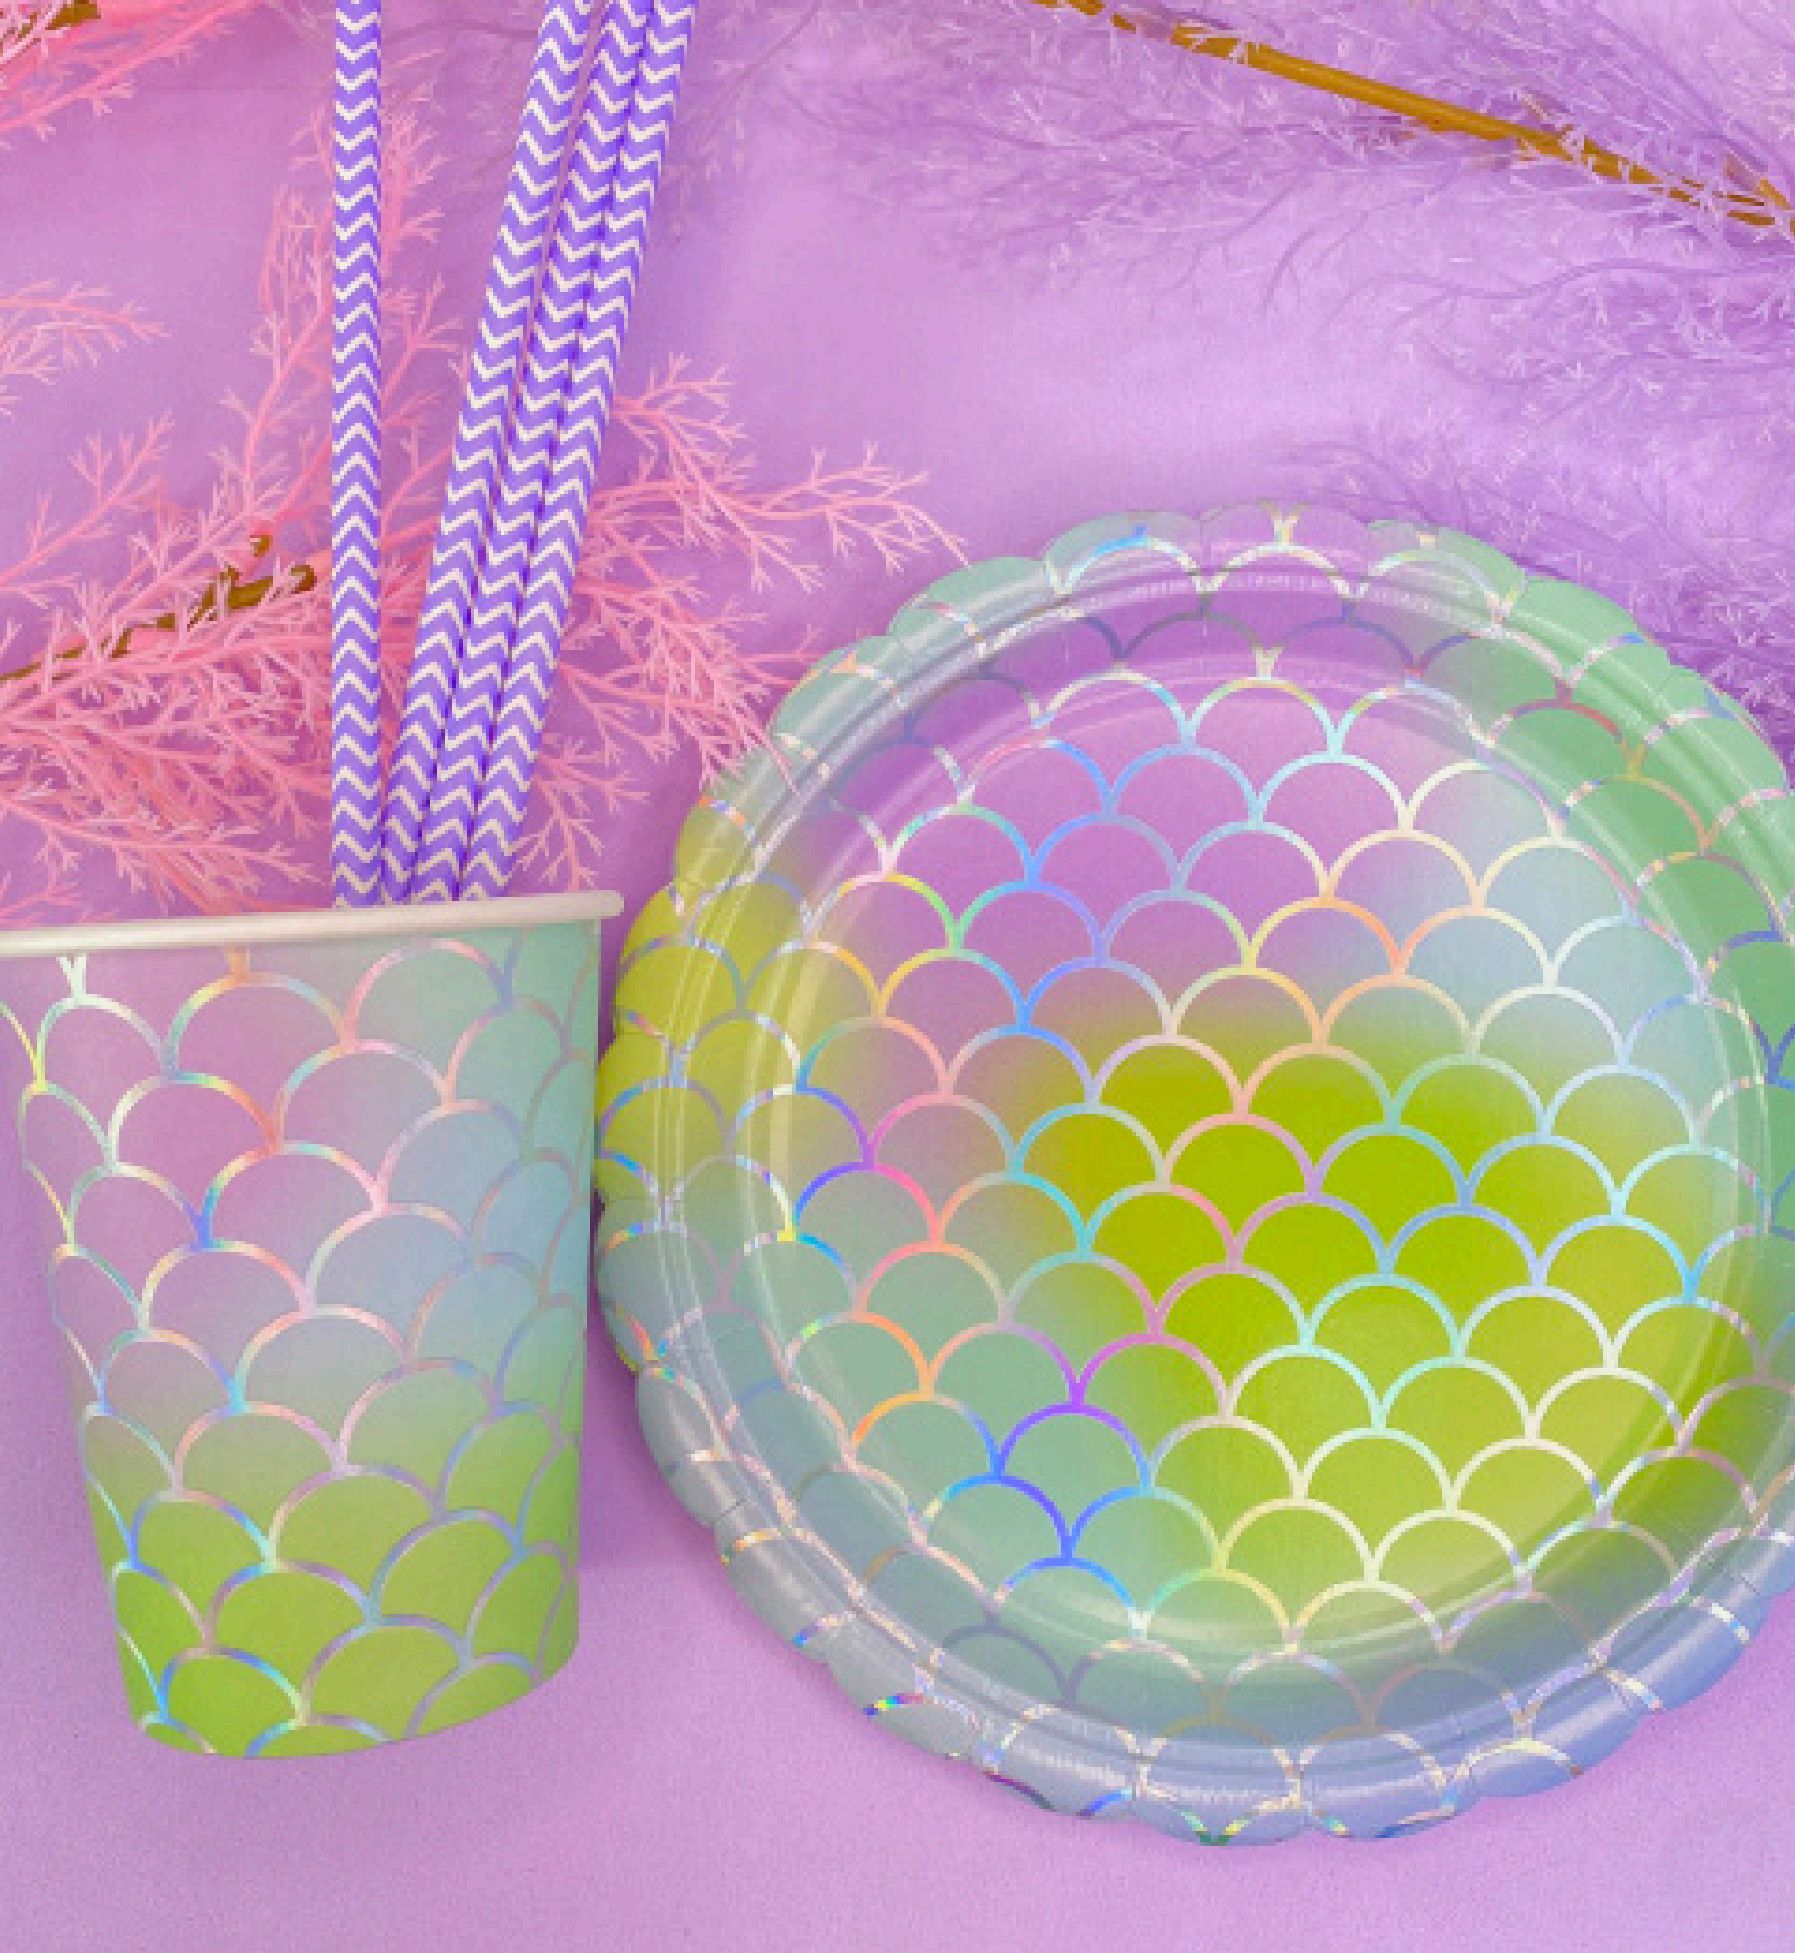

Qtd Min: 10un

LINHA FURTA COR PRATA

PRATO: PF12517PR C/ 08UN - M:18CM - 300GR - R\$ 4,94

COPO: PF12518PR C/ 08UN - M:250ML - 230GR - R\$ 4,57

ATENÇÃO: OS PRODUTOS DESTA PÁGINA ESTÃO SUJEITOS À SUBSTITUIÇÃO TRIBUTÁRIA DE ICMS NOS ESTADOS: **AC, AM, MT, MS, MG, RJ, SP.**