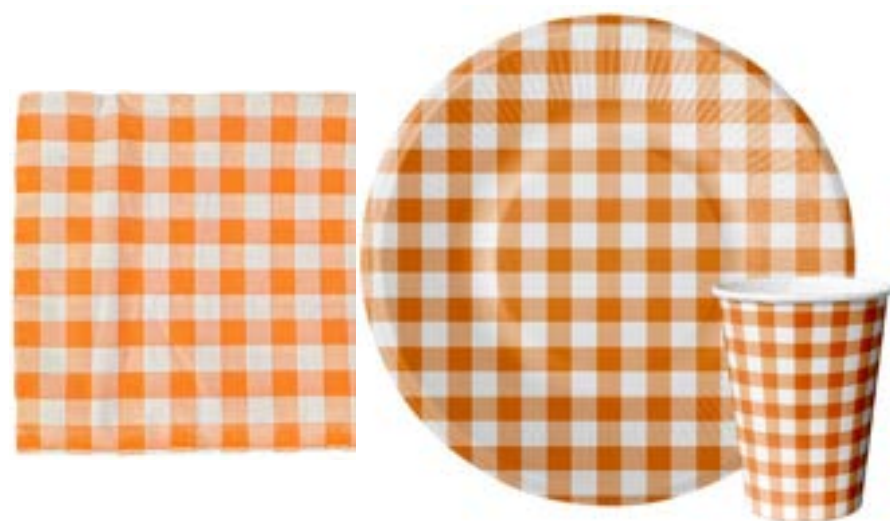

Linha Kit Premium

Prato, Copo, Canudo e Guardanapo

LINHA XADREZ LARANJA

PRATO: PF12527LR C/ 08UN - M:18CM - 300GR - R\$ 3,62

~~COPO: PF12528LR C/ 08UN - M:250ML - 230GR - R\$~~

~~GUARDANAPO: PF12396LR C/ 20UN - M: 33X33CM - R\$~~