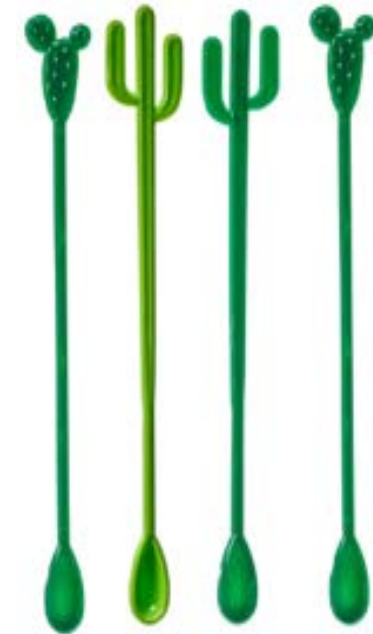

MEXEDOR CACTO 20CM

Pacote com
5 unidades

Cód:PF30129

Qtd Min: 6 un.

Vlr Individual:

R\$ 5,08

Verde
PF30129

MEXEDOR METALIZADO ABACAXI 20CM