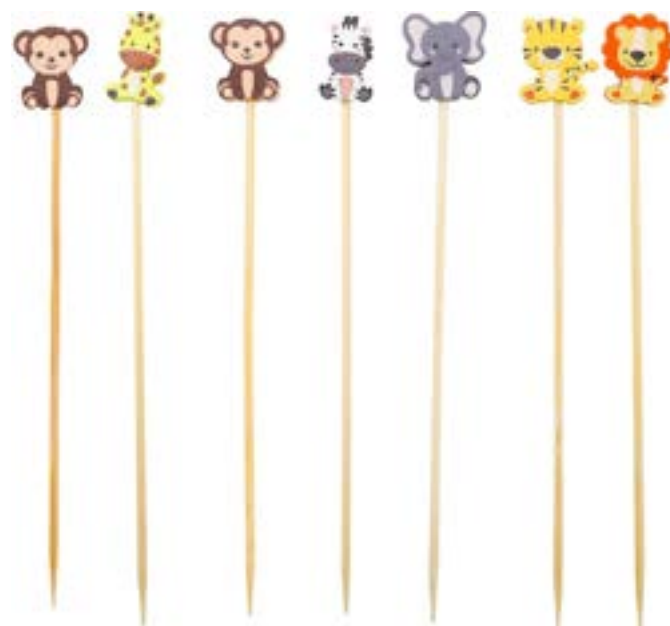

Código
PF30334

**PALITO
MADEIRA
SAFARI**

Med: 12 cm
Cód: PF30309

Embalado com
12 unidades

Qtd Min: 6 un.

Vlr Individual
R\$ 4,05

Código
PF30309

inspirações