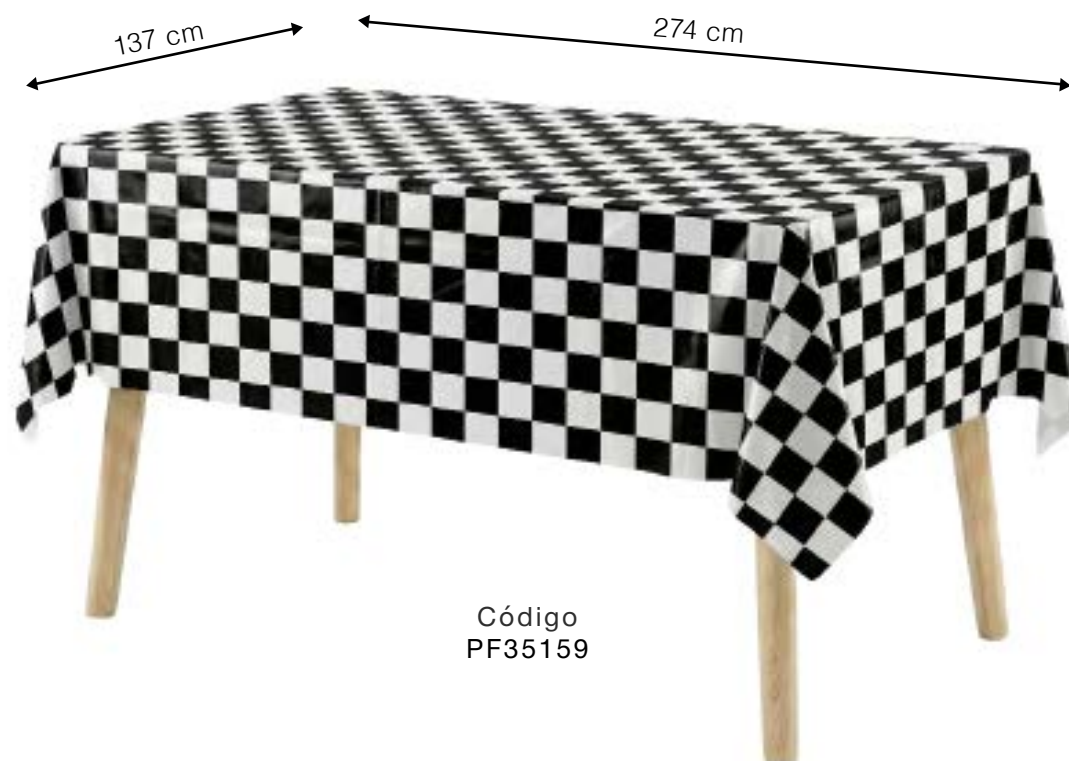

Decoração

toalhas de mesa plásticas

**TOALHA DE
MESA PLÁSTICA
XADREZ
QUADRICULADO
137X274 CM
C/1 UN**

Med: 1,37 x 2,74 mt
Cód: PF35159
embalado individual
com 1 unidade
Valor: R$ 10,95

Código
PF35159