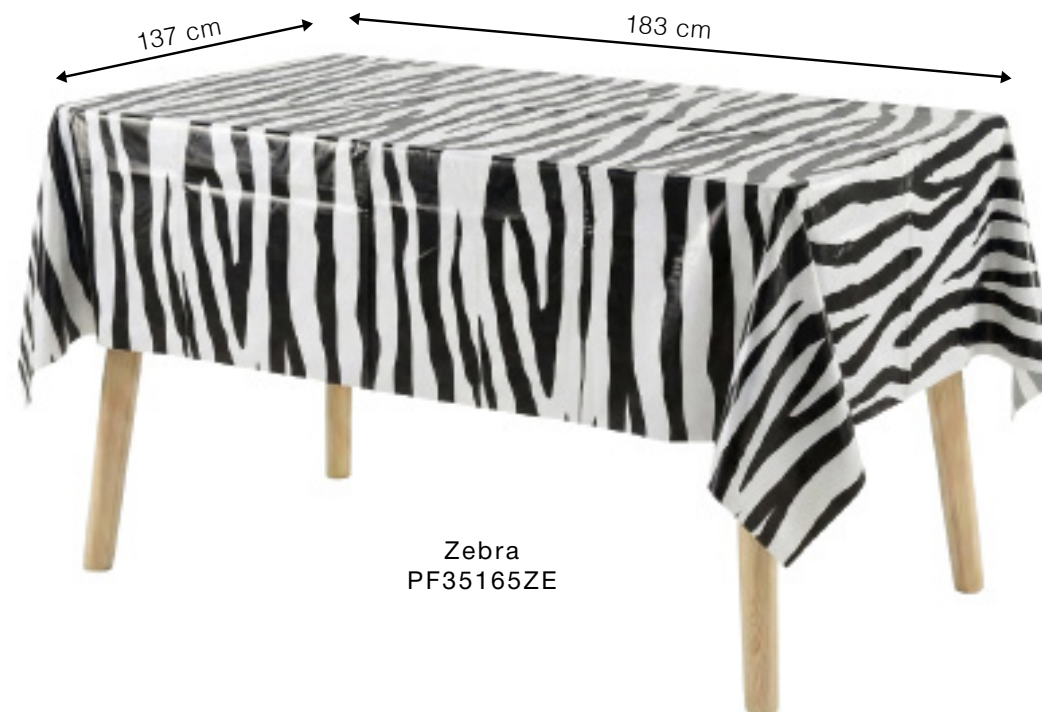

toalhas de mesa plásticas

**TOALHA
DE MESA
137X183CM
C/1 UN**

Cód: PF35165

Med: 1,37mt x 1,83mt

embalado individual
com 1 unidade

Valor: R\$ 7,71

Zebra
PF35165ZE

Onça
PF35165ON