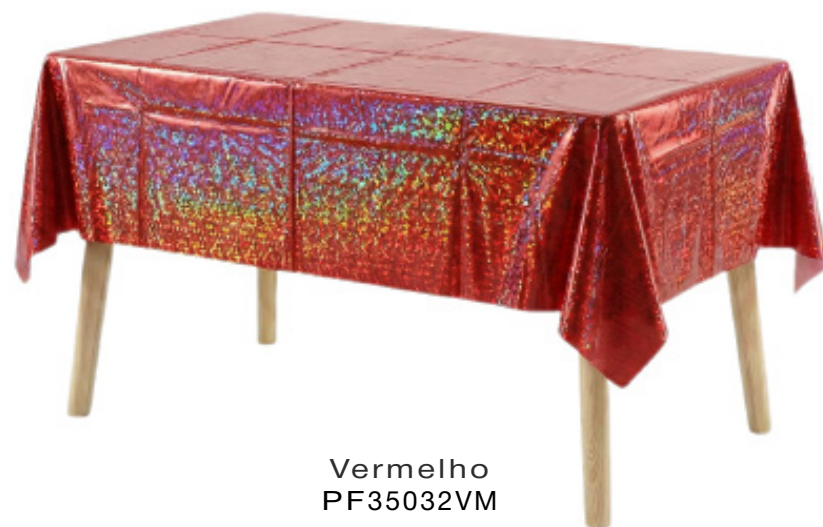

TOALHA DE MESA METALIZADA HOLOGRAFICA

Med: 137 x 183 cm

Cód: PF35032

embalado com 1 unidades

Valor: R\$ 8,05

Prata
PF35032PR

Vermelho
PF35032VM

Decoração