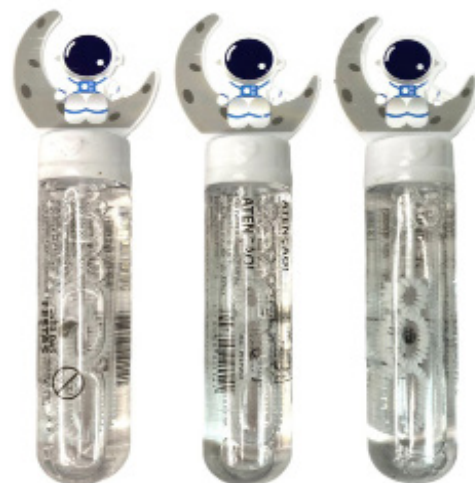

Código
PF235022

(B2J)
**LANÇA BOLHAS
SABÃO
TUBARÃO**

Med: 14 cm
Cód: **PF235024**
pacote com 24
unidades
Valor: R\$ 45,52

Código
PF235024

BOLHA DE SABÃO

(B2J)
LANÇA BOLHAS
SABÃO
ASTRONAUTA

Med: 14 cm
Cód:PF235026
pacote com 24
unidades
Valor: R\$ 44,45