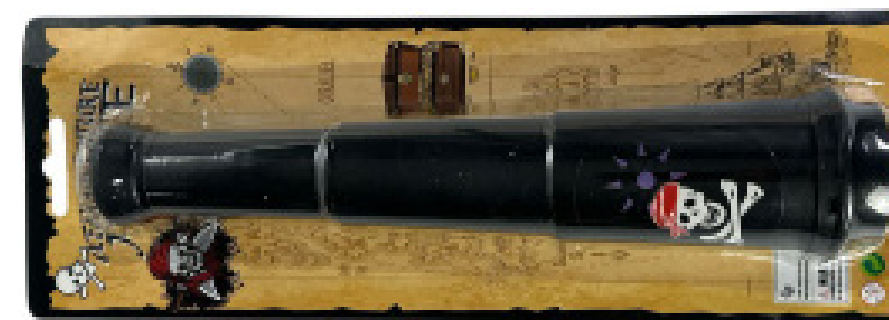

TELESCÓPIO

Cód: PF230044
Embalado com
1 unidade
Valor: R$ 8,63