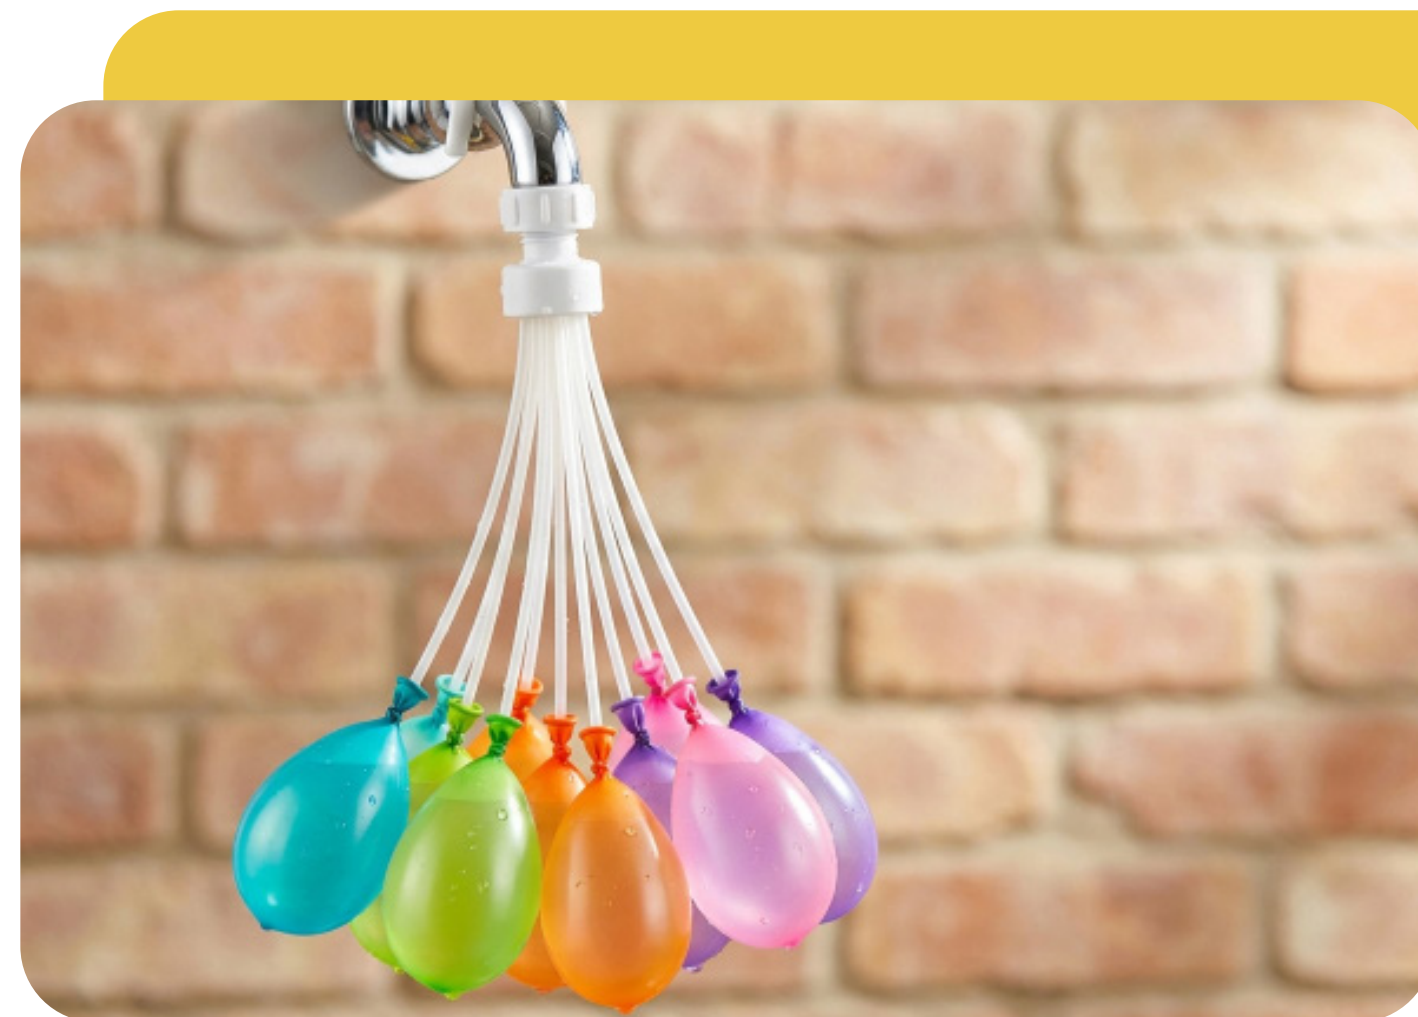

BALÕES PARA ÁGUA

KIT BALOES PARA AGUA C/ 37 BALÕES

Med: 24cm
Cód: PF240031
Embalado com 1 unidade
Valor: R$ 3,99

KIT BALOES PARA AGUA C/ 111 BALÕES

Med: 24cm
Cód: PF240030
Embalado com 1 unidade
Valor: R$ 7,99