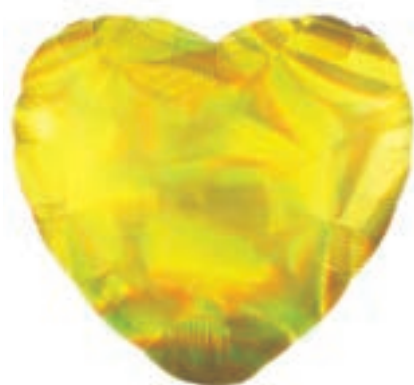

Dourado
PF10074DR