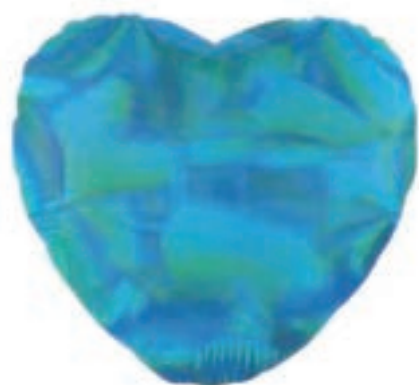

Balões Decorativos

Balões Metalizado Figuras

**BALÃO
METALIZADO
HOLOGRÁFICO
CORAÇÃO**

Med: 43 cm
Cód: PF10074

pacote com
1 unidade

Qtd min: 10 un

Valor: R\$ 3,20

Azul
PF10074AZ