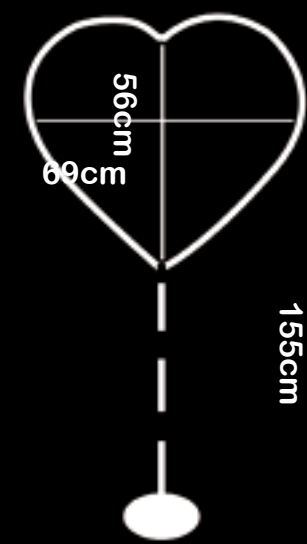

Azul PF170058AZ
Amarelo PF170058AM

SUPORTE PARA BALÃO

Med: 70 cm
Cód: PF170085
Embalado com 1 unidade
Valor: R\$ 4,57

Incolor PF170085

SUPORTE PARA BALÃO CORAÇÃO

Med: 155cm
Cód: PF170075
Embalado com 1 unidade
Valor: R\$ 20,74