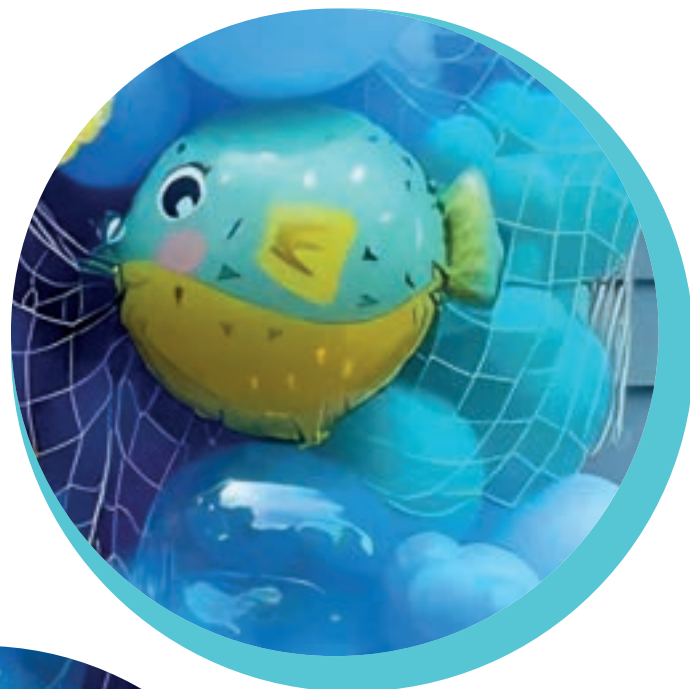

**BALÃO
METALIZADO
CAVALO
MARINHO M2**

Med: 46X63CM
Cód: PF10391
Embalado com
1 unidade
Valor: R$ 4,15

Código
PF10391

**BALÃO
METALIZADO
PEIXE**

Med:48,5X55CM
Cód: PF10393
Embalado com
1 unidade
Valor: R$ 4,15

Código
PF10393

**BALÃO
METALIZADO
CRAB**

Med: 50X57CM
Cód: PF10392
Embalado com
1 unidade
Valor: R$ 4,15

Código
PF10392

**BALÃO
METALIZADO
ESTRELA DO
MAR**

Med:50X56,5CM
Cód: PF10395
Embalado com
1 unidade
Valor: R$ 4,15

Código
PF10395

**BALÃO
METALIZADO
GOLFINHO**

Med: 49X70CM
Cód: PF10693
Embalado com
1 unidade
Valor: R$ 3,59

Código
PF10693

**BALÃO
METALIZADO
BALEIA**

Med: 72,5X44CM
Cód: PF10694
Embalado com
1 unidade
Valor: R$ 3,59

Código
PF10694