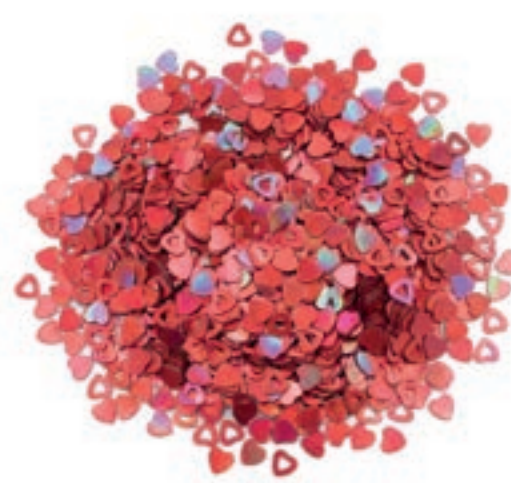

Código
PF170115VM