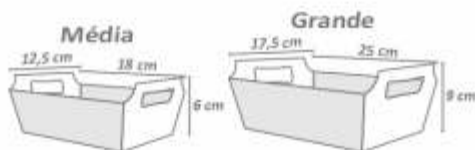

CESTA

Fardo master com 10 unidades

Cód: 1756
Média
R$2,97 unid.

Cód: 1757
Grande
R$4,77 unid.