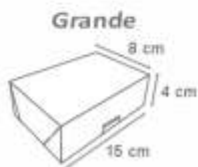

## CAIXA PETIT

6 unidades por pacote

Fardo master com 10 pacotes

Cód: 1753  
Pequena  
R\$4,77 pct.

Cód: 1754  
Média  
R\$6,07 pct.

Cód: 1755  
Grande  
R\$7,27 pct.

Cód: 0658  
Pequena  
R\$4,77 pct.

Cód: 0659  
Média  
R\$6,07 pct.

## CAIXA CAMISA

6 unidades por pacote

Fardo master com 10 pacotes

Medida aproximada 10x5x12,5 cm

Cód: 1758  
R\$8,47 pct.