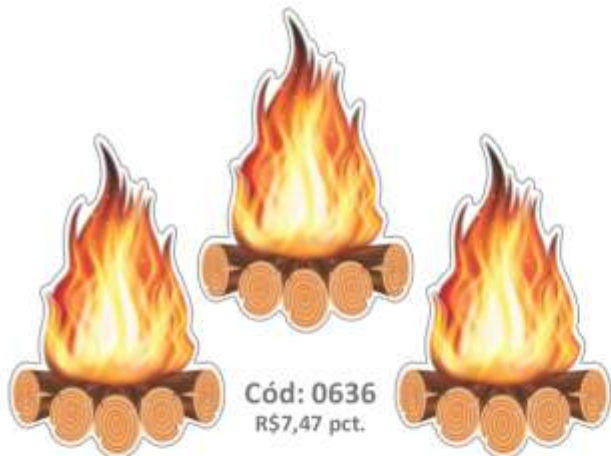

DECORAÇÃO DE PAREDE

3 unidades por pacote

Fardo master com 10 pacotes

Medida aproximada 43x30 cm