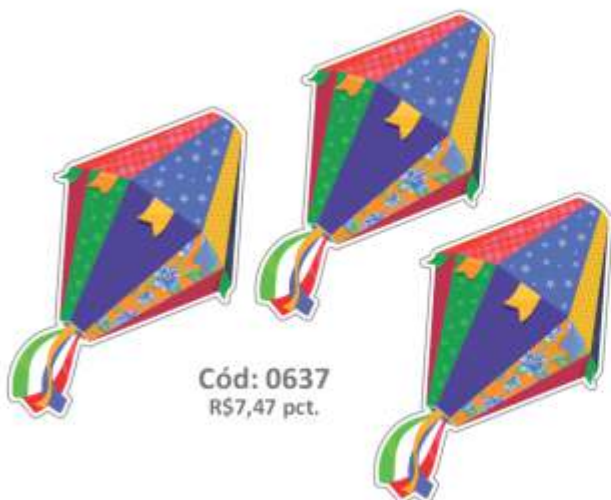

DECORAÇÃO DE PAREDE

3 unidades por pacote

Fardo master com 10 pacotes

Medida aproximada 43x30 cm