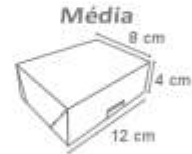

CAIXA PETIT

6 unidades por pacote

Fardo master com 10 pacotes

Cód: 1167 Pequena R$4,77 pct.
Cód: 1168 Média R$6,07 pct.
Cód: 1169 Grande R$7,27 pct.