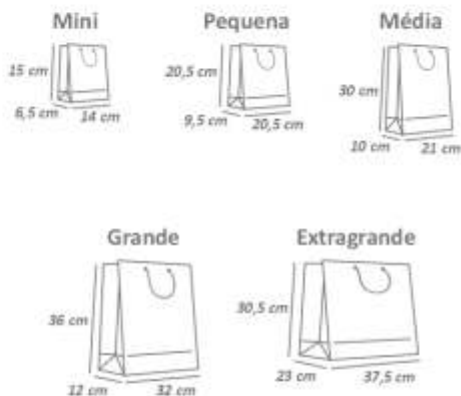

SACOLA

Fardo master com 10 unidades

Cód: 1733
Mini
R$2,33 unid.

Cód: 1734
Pequena
R$3,43 unid.

Cód: 1735
Média
R$4,43 unid.

Cód: 1736
Grande
R$6,63 unid.

Cód: 1737
Extragrande
R$7,83 unid.

Cód: 1696
Mini
R$2,33 unid.

Cód: 1697
Pequena
R$3,43 unid.

Cód: 1698
Média
R$4,43 unid.

Cód: 1699
Grande
R$6,63 unid.

Cód: 1700
Extragrande
R$7,83 unid.