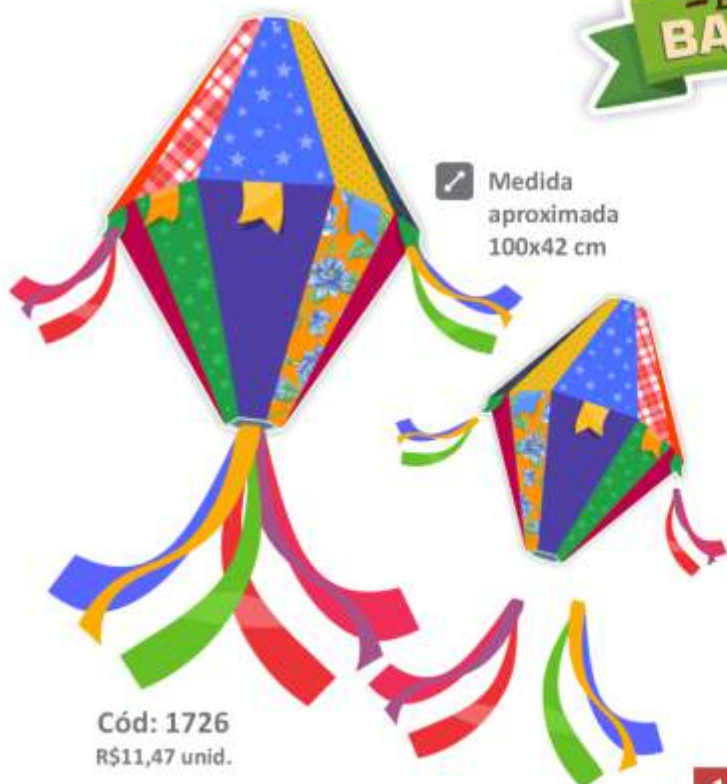

### MONTÁVEL

 1 unidade por pacote

 Fardo master com 10 pacotes

Impresso frente e verso

Medida aproximada 52x57 cm

Cód: 2172  
R\$11,47 unid.

Medida aproximada 100x42 cm

Cód: 1726  
R\$11,47 unid.