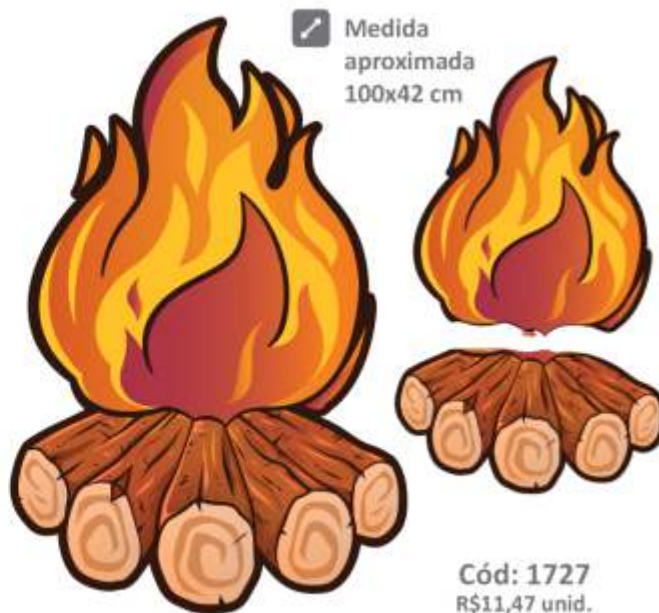

### MONTÁVEL

 1 unidade por pacote

 Fardo master com 10 pacotes

Impresso frente e verso

Medida aproximada 52x57 cm

Cód: 2172  
R\$11,47 unid.

Medida aproximada 100x42 cm

Cód: 1726  
R\$11,47 unid.