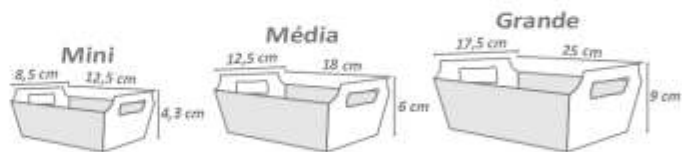

CESTA

Fardo master com 10 unidades

Cód: 1689
Mini
R$1,37 unid.

Cód: 1208
Média
R$2,97 unid.

Cód: 1209
Grande
R$4,77 unid.