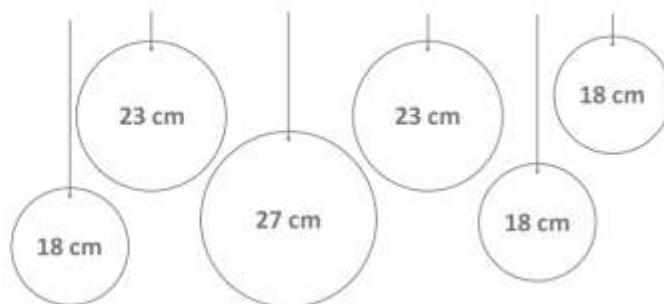

- 6 unidades por pacote
- Fardo master com 10 pacotes
- Impresso frente e verso

Medida aproximada

Metalizado