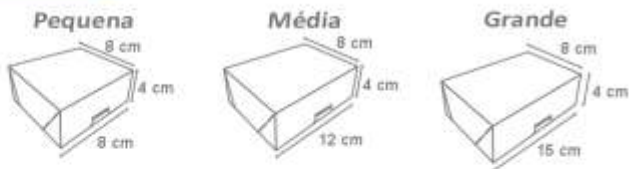

- 6 unidades por pacote
- Fardo master com 10 pacotes

Cód: 1113
Pequena
R$4,77 pct.

Cód: 1114
Média
R$6,07 pct.

Cód: 1115
Grande
R$7,27 pct.