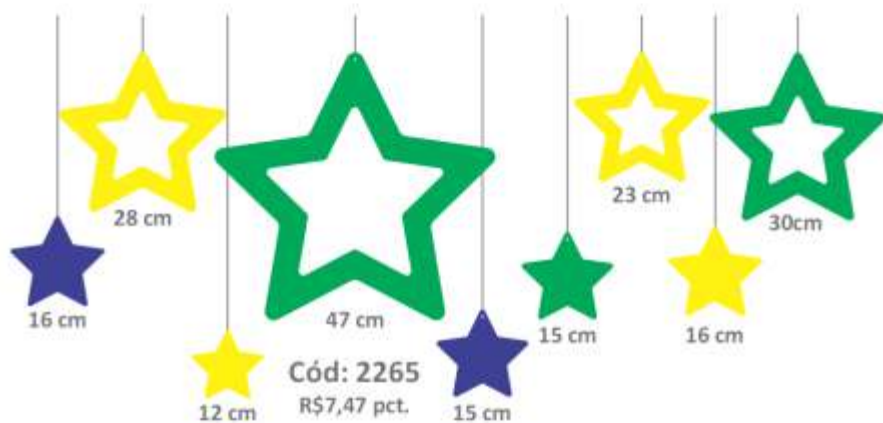

Cód: 2265
R$7,47 pct.

DECORAÇÃO DE PAREDE

3 unidades por pacote

Fardo master com 10 pacotes

Medida aproximada 42x30 cm