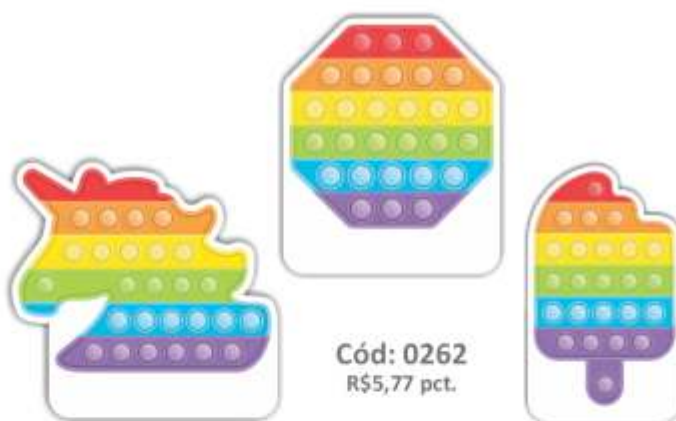

Cód: 0262
R$5,77 pct.