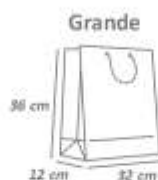

Fardo master com 10 unidades

Cód: 2060
Mini
R$2,33 unid.