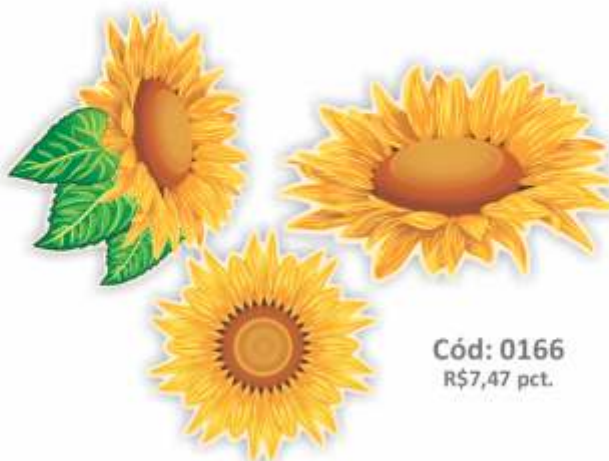

Decoração de Parede

- 3 unidades por pacote
- Fardo master com 10 pacotes
- Medida aproximada 42x30 cm