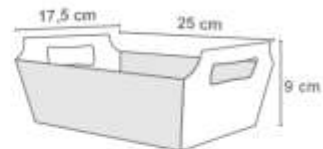

Amarela

Cód: 1009
Média
R\$2,97 unid.

Cód: 1010
Grande
R\$4,77 unid.

 Fardo master com 10 unidades

Média

Grande

Lilás

Cód: 1011
Média
R\$2,97 unid.