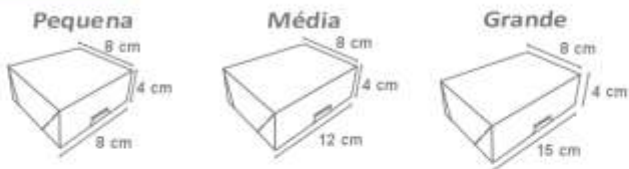

Cód: 0909
Média
R\$9,67 pct.

Cód: 0910
Grande
R\$10,67 pct.

Metalizada Rose Gold

Cód: 0902
Pequena
R\$7,27 pct.

Cód: 0903
Média
R\$9,67 pct.

Cód: 0904
Grande
R\$10,67 pct.

- 6 unidades por pacote
- Fardo master com 10 pacotes