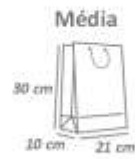

Cód: 1658
Média
R\$4,43 unid.

Cód: 1659
Grande
R\$6,63 unid.

Cód: 1660
Extragrande
R\$7,83 unid.

LOVE

Sacola

 Fardo master com 10 unidades

Cód: 1661
Mini
R\$2,33 unid.

Cód: 1662
Pequena
R\$3,43 unid.