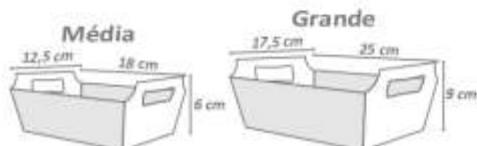

Cesta

- Fardo master com 10 unidades

Cód: 1107
Média
R$2,97 unid.

Cód: 1108
Grande
R$4,77 unid.