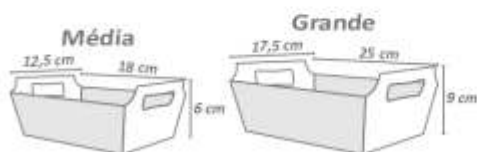

Cód: 2184
R\$6,27 pct.

Cód: 2185
R\$6,27 pct.

Cód: 2186
R\$6,27 pct.

Cód: 2286
R\$6,27 pct.

FUTEBOL

URSINHO FÉSTAS

CESTA

 Fardo master com 10 unidades