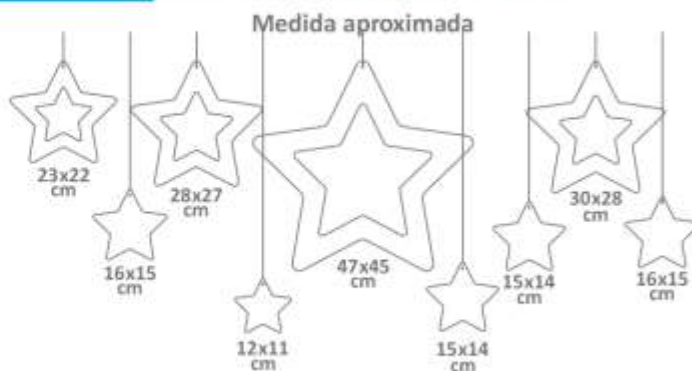

- 9 unidades por pacote
- Fardo master com 10 pacotes
- Impresso frente e verso

Cód: 1860
R$7,47 pct.