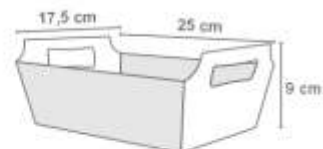

Grande

Rosa

Cód: 0995
Média
R$2,97 unid.

Cód: 0996
Grande
R$4,77 unid.