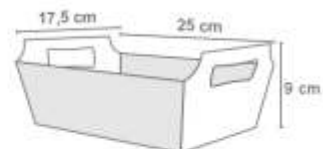

Cód: 1125
Média
R\$2,97 unid.

Cód: 1126
Grande
R\$4,77 unid.

Cód: 1107
Média
R\$2,97 unid.

Cód: 1108
Grande
R\$4,77 unid.

 Fardo master com 10 unidades

Média

Grande

Cód: 1116
Média
R\$2,97 unid.