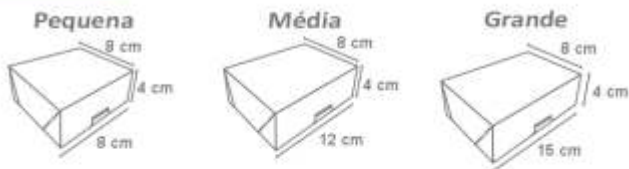

Cód: 1175
Pequena
R\$4,77 pct.

Cód: 1176
Média
R\$6,07 pct.

Cód: 1177
Grande
R\$7,27 pct.

Cód: 1181
Pequena
R\$4,77 pct.

Cód: 1182
Média
R\$6,07 pct.

Cód: 1183
Grande
R\$7,27 pct.

- 6 unidades por pacote
- Fardo master com 10 pacotes