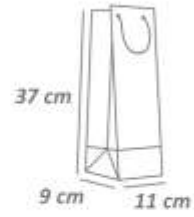

Fardo master com 10 unidades

Para Garrafa

Kraft

Papel Natural