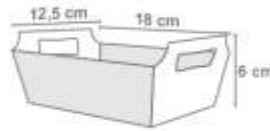

Fardo master com 10 unidades

Média