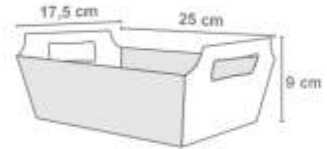

Grande

Metalizada Preta

Cód: 0943
Média
R$4,27 unid.

Cód: 0944
Grande
R$7,27 unid.