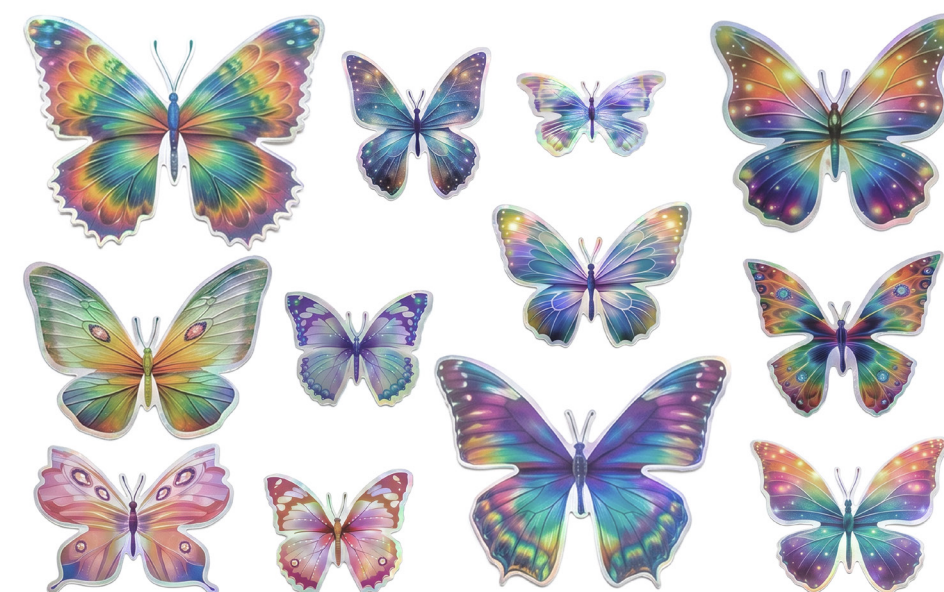

Colorido
PF70384CL