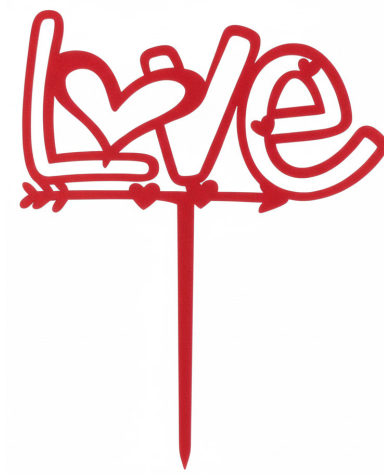

TOPO DE BOLO CUPIDO LOVE

Cód: PF135733

Embalado com
1 unidade

Valor: R$ 1,90