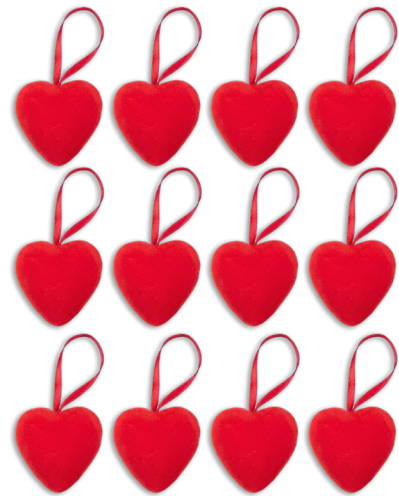

Valor: R\$ 18,31

Código
PF135691

Topos de Bolo e Enfeites

PINGENTE CORAÇÃO VERMELHO DECORATIVO

Med: 6,5 cm

Cód: PF135704VM6

Embalado com
12 unidades

Valor: R\$ 15,26

Código
PF135704VM6

PINGENTE CORAÇÃO VERMELHO DECORATIVO

Med: 8 cm

Cód: PF135704VM8

Embalado com
6 unidades

Valor: R\$ 12,20

Código
PF135704VM8

PINGENTE CORAÇÃO VERMELHO DECORATIVO