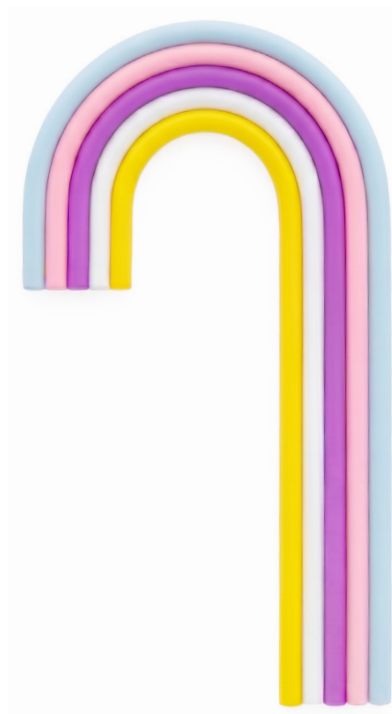

Embalado com
20 unidade

Valor: R\$ 8,86

AZUI
PF135726AZ

PF135726RS

Branco
PF135726BR

Verde
PF135726VD

Amarelo
PF135726AM

Topos de Bolo e Enfeites

BENGALA CANDY DE SILICONE DECORATIVA

Cód: PF135728

Med: 12,5 x 22 cm

Embalado com
1 unidade

Valor: R\$ 9,49

Colorido
PF135728CL1

Colorido
PF135728CL2

Topos de Bolo e Enfeites