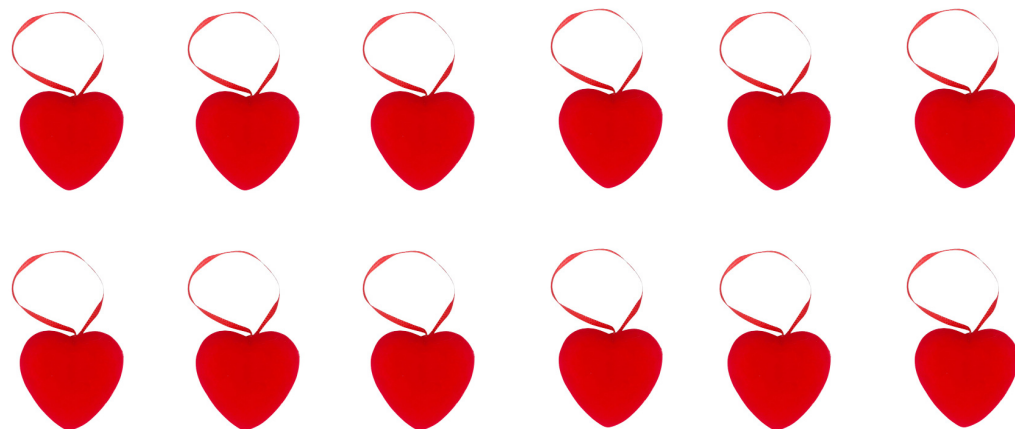

Embalado com
1 unidades

Valor: R\$ 7,91

Código
PF135704VM14

Topos de Bolo e Enfeites

ENFEITE CORAÇÃO VELUDO

Embalado com 12 unidades

Cód: PF135653 (3,3CM)
Valor: R\$ 8,68

Cód: PF135655 (4,5CM)
Valor: R\$ 10,85