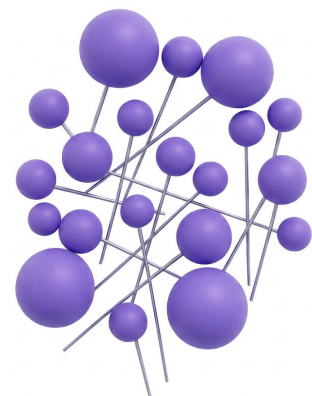

Lilás
PF135648LL