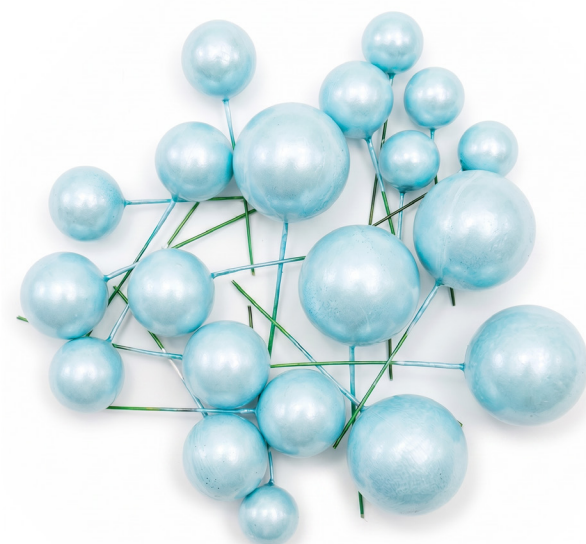

Topos de Bolo e Enfeites

TOPO DE BOLO REDONDO PEROLADO

Cód: PF135726

Med: 2/2,5/4CM

Embalado com
20 unidade

Valor: R$ 8,86

AZUI
PF135726AZ