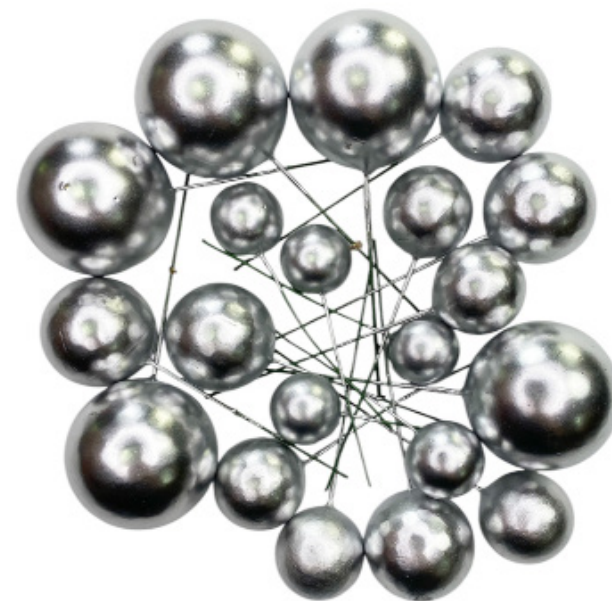

Topos de Bolo e Enfeites

KIT TOPO DE BOLO BOLINHAS

Cód: PF135647

Med: 2X2,5X3X4

Embalado com
20 unidade

Valor: R$ 10,17

Prata
PF135647PR