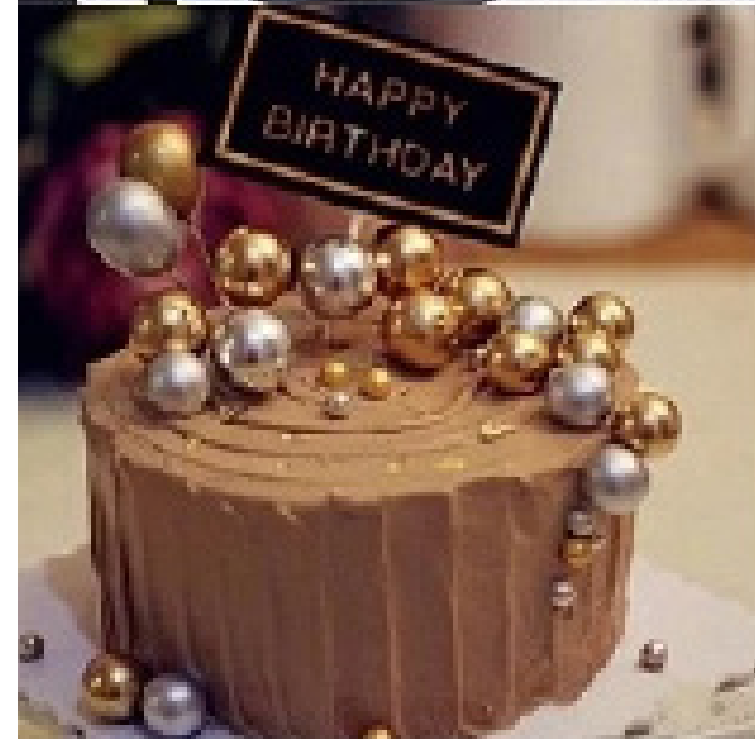

Embalado com
20 unidade

Valor: R\$ 10,17

Prata
PF135647PR

Dourado
PF135647DR

Topos de Bolo e Enfeites

TOPO DE BOLO REDONDO PEROLADO

Cód: PF135726

Med: 2/2,5/4CM