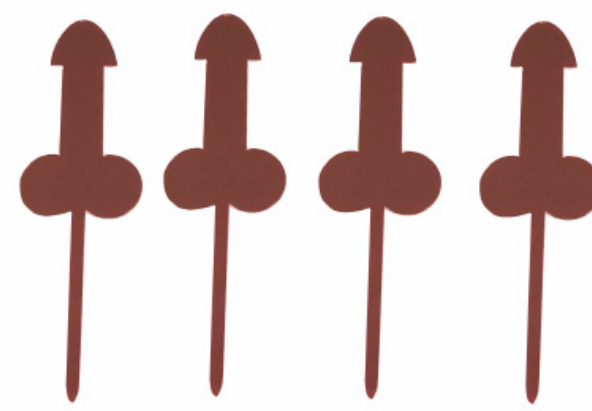

Código
PF135397

PIC DESPEDIDA DE SOLTEIRO

Cód: PF135562

Med: 1mm - 4,5X11cm

Embalado com 4 unidades

Valor: R\$ 6,45

Dourado
PF135562DR

Ouro Rose
PF135562OR