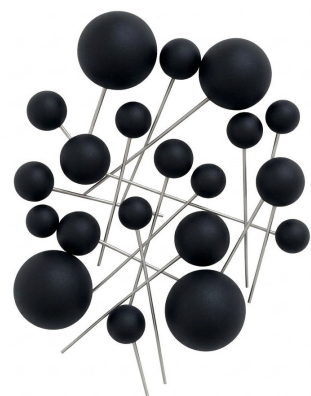

Preto
PF135648PT