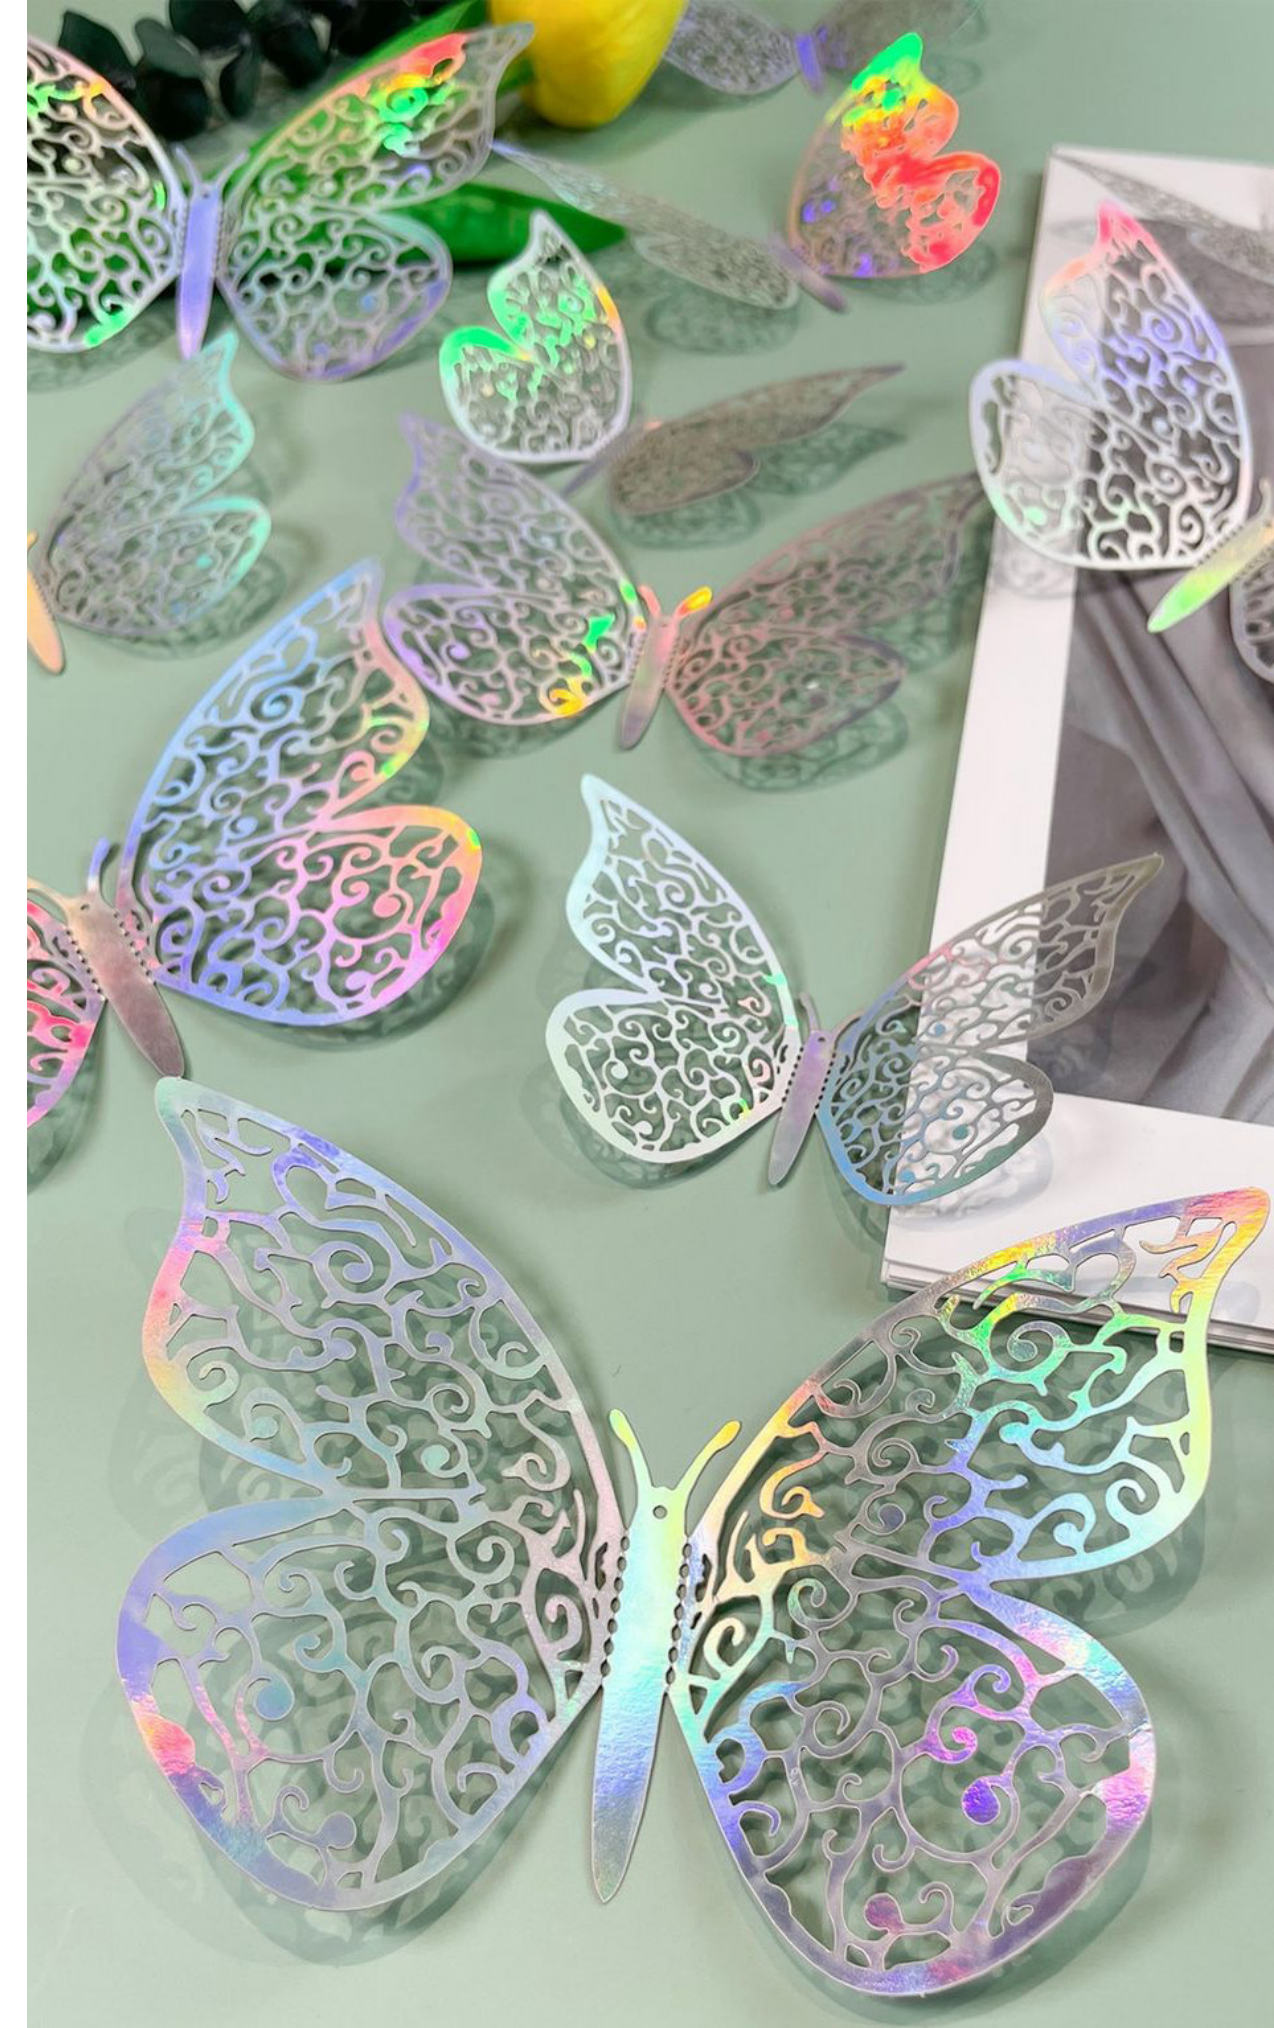

KIT ENFEITE BORBOLETA METALIZADA 3D FURTA COR

Cód: PF70246

Embalado com 12 unidades
4 und - 12 cm
4 und - 10 cm
4 und - 8 cm

Qtd Min: 6 und

Valor: R\$ 3,72

Dourado
PF70246FDR

Prata
PF70246FPR

Topos de Bolo e Enfeites