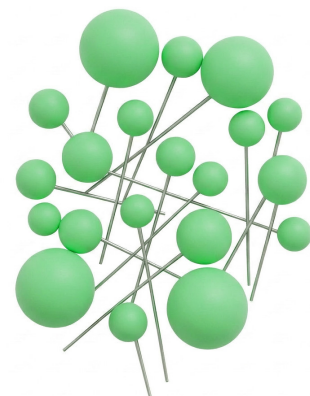

Topos de Bolo e Enfeites

KIT TOPO DE BOLO BOLINHAS FOSCO

Cód: PF135648

Med: 2X2,5X3X4

Embalado com
20 unidade

Valor: R$ 10,17

Verde
PF135648VD