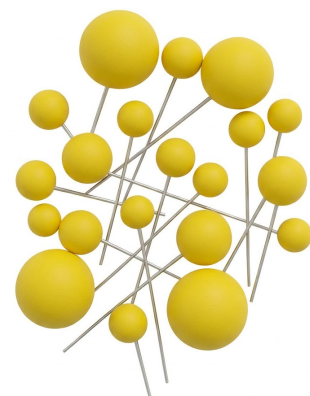

Med: 2X2,5X3X4

Embalado com
20 unidade

Valor: R\$ 10,17

Verde
PF135648VD

Lilás
PF135648LL

Azul
PF135648AZ

Amarelo
PF135648AM

Laranja
PF135648LR