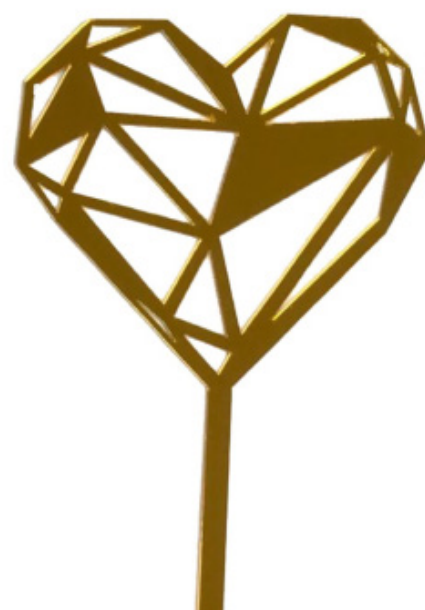

TOPO DE BOLO CORAÇÃO

Cód: PF135495

Med: 10 x 16

Embalado com
1 unidade

Qtd Min: 10 un.

Valor: R\$ 3,56

Dourado
PF135495DR

Sark
SARK HOME DIY