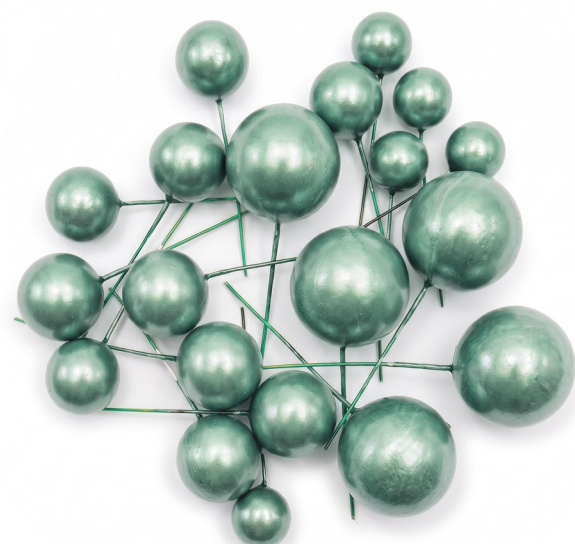

Embalado com
20 unidade

Valor: R\$ 8,86

AZUI
PF135726AZ

PF135726RS

Branco
PF135726BR

Verde
PF135726VD

Amarelo
PF135726AM

Topos de Bolo e Enfeites