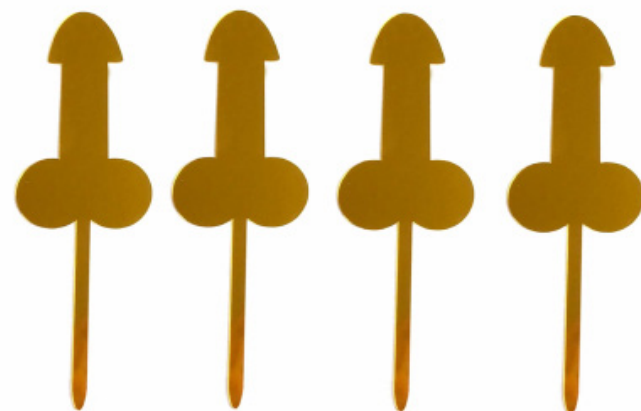

Código
PF135397

PIC DESPEDIDA DE SOLTEIRO

Cód: PF135562

Med: 1mm - 4,5X11cm

Embalado com 4 unidades

Valor: R\$ 6,45

Dourado
PF135562DR

Ouro Rose
PF135562OR