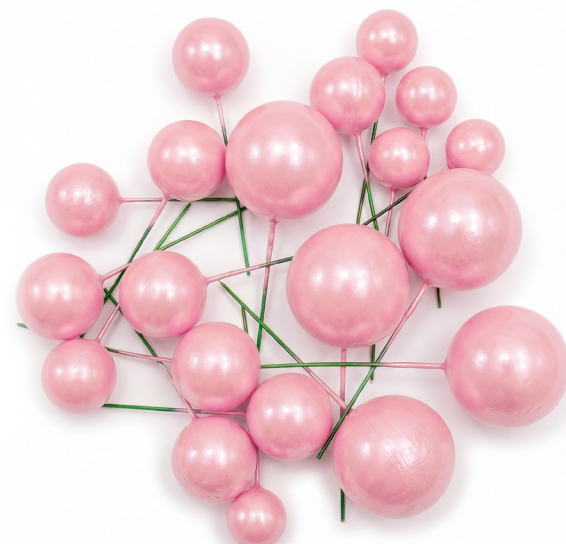

PF135726RS