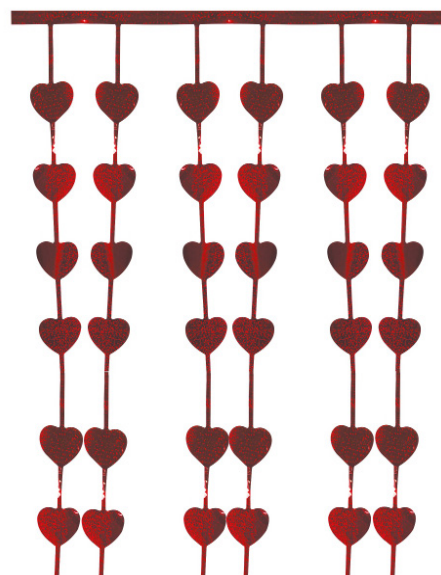

Med: 30 x 30cm
Cód: PF35144
embalado com
1 unidade
Valor: R\$ 11,07

Vermelho
PF35144VM

(D1M)
CORTINA
CORÇÃO
PONTO
HOLOGRAFICO

Med: 1,8 mt
Cód: PF35109
Embalado com
1 unidade
Valor: R\$ 4,92

Vermelho
PF35109VM