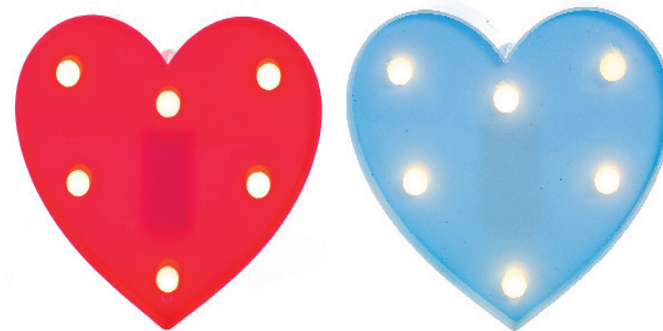

Vermelho
PF150276

(D1M)
**LUMINÁRIA
DECORATIVA
CORACÃO**

Med: 16,5 x 16,5 x 3 cm
Cód: PF150023
Embalado com
1 unidade
Valor: R\$ 8,99

Vermelho
PF150023VM

Azul
PF150023AZ

(D1M)
**LUMINÁRIA
DECORATIVA
LOVE**