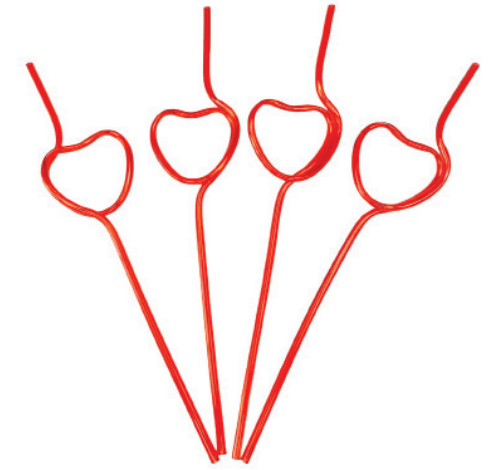

Código
PF30234

(D2M)
CANUDO
ACRILICO
CORACÃO

Med: 26 cm
Cód: PF30248
embalado com
4 unidades
Valor: R$ 4,07