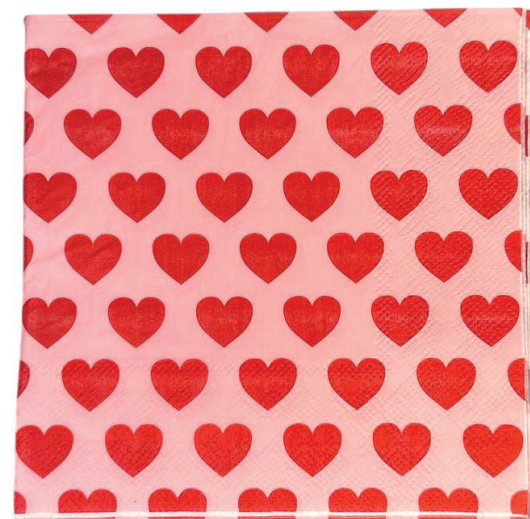

Código
PF12709

(D2M)
GUARDANAPO
DE PAPEL DUPLA
CAMADA AMOR
ENCANTADO

Med: 33x33cm

Cód: PF12714

1 pacote com
20 unidades

Qtd min: 6 pct

Valor: R$ 4,80

Código
PF12714