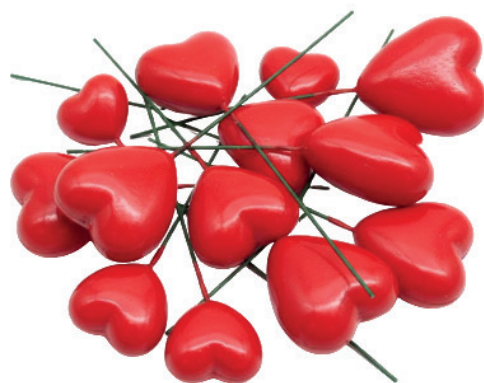

Med: 13x17 cm
Cód: PF135736

embalado com
1 unidade

Qtd min: 10 pct

Valor: R\$ 3,80

Código
PF135736

(TM)
TOPO DE BOLO
FORMATO
CORACÃO

Med: 2/2,5/3/4 cm
Cód: PF135724
embalado com
20 unidades
Valor: R\$ 8,23

Código
PF135724VM