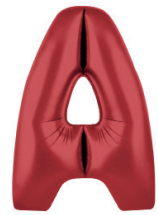

Balões Decorativos

**BALÕES
DECORATIVOS
LETRAS
VERMELHO
16 POL**
Med: 40CM
Cód: PF10009VM
1 embalagem com
10 unidades
Não flutua
Valor: R$ 15,98