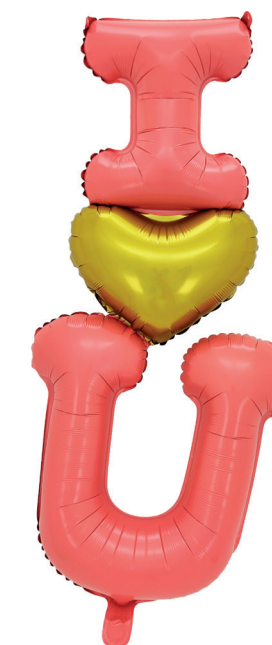

Código PF10424

Balões Decorativos

BALÃO METALIZADO I LOVE YOU M1

Med: 43X43CM
Cód: PF10299
Embalado com 1 unidade
Valor: R\$ 2,22

Código
PF10299

BALÃO METALIZADO CORAÇÃO LOVE CHAMPAGNE

Med: 50X71CM
Cód: PF10344
Embalado com 1 unidade
Valor: R\$ 4,79

Código
PF10344

BALÃO METALIZADO I LOVE YOU

Med: 96X51CM
Cód: PF10677
Embalado com 1 unidade
Valor: R\$ 4,47

Código
PF10677

BALÃO METALIZADO LOVE

Med: 78X91CM
Cód: PF10797
Embalado com 1 unidade
Valor: R\$ 6,65