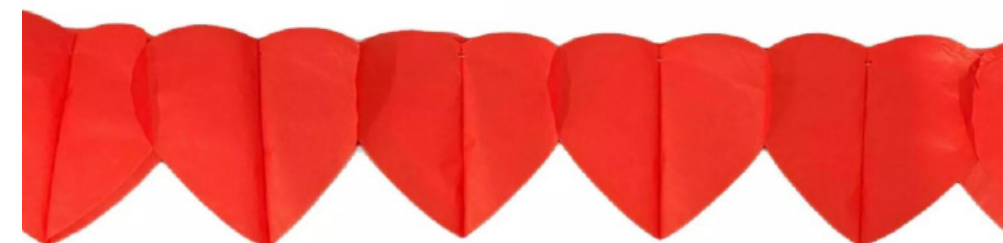

Vermelho
PF70165VM

(D1M)
FAIXA DE
PAPEL
DECORATIVA
CORÇÃO

Med: 2mx17cm
Cód: PF70338
Embalado com
1 unidade
Valor: R$ 5,27