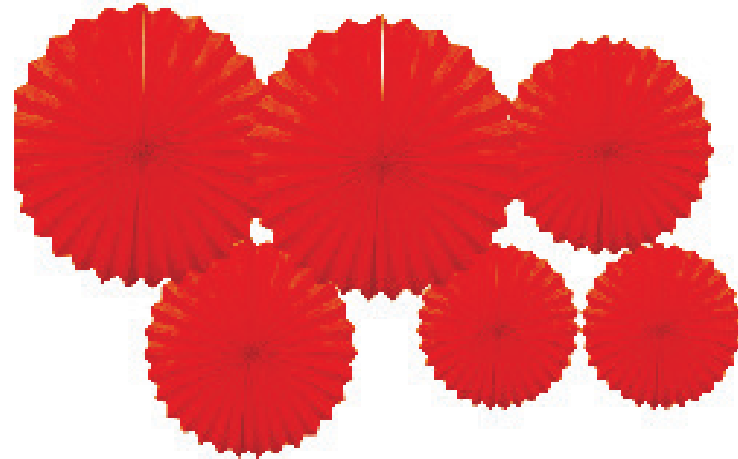

(D1MNJ)
**KIT ENFEITE
LEQUE DE
PAPEL**

Cód: PF1172
1 kit contendo
6 enfeites nas
medidas 20 / 30 /
40 cm
Valor: R$ 12,02

Vermelho
PF1172VM