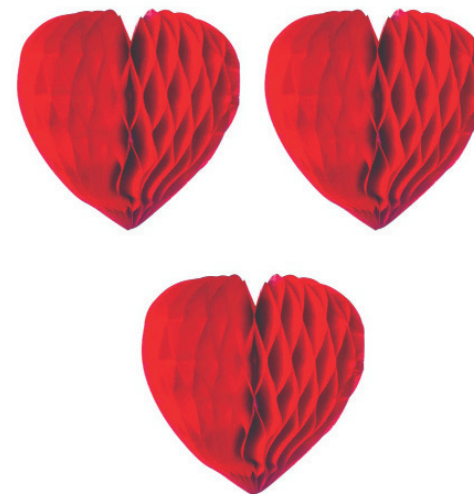

(D1M)
**ENFEITE
CORAÇÃO
COLMEIA**

Med: 10/15/20cm
Cód: PF70391
Embalado com
3 unidades
Valor: R$ 8,23

Código
PF70391VM