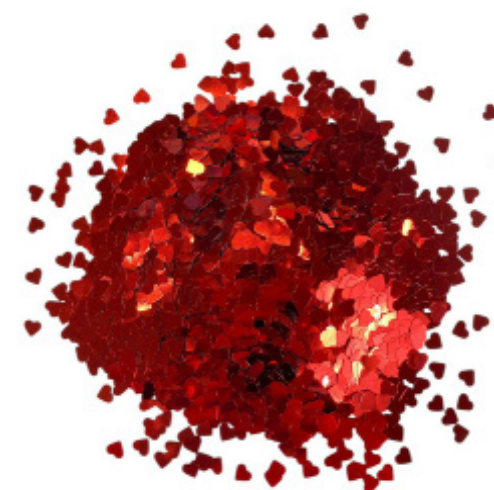

Ouro Rose
PF170016OR

(BM)
**CONFETE
METALIZADO
CORACÃO**

Med: 4MM
Contém 10G
Cód: PF170097

Venda minima
Multiplo: 12 un
Valor: R$ 35,88

**Vlr Individual
R$ 2,99**