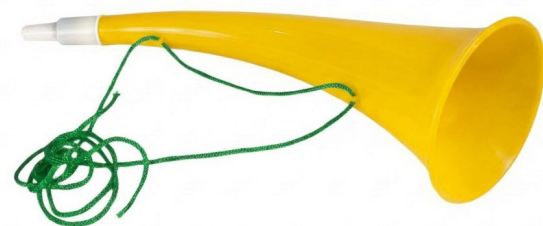

**BUZINA
DE GAS
80G/175ML**

Cód: PF90009
1 unidade
Valor: R\$ 13,63

Acima de 48 pct.
Valor do pacote
R\$ 11,45

Código
PF90009

**BUZINA
MANUAL AIR
HORN C/1 UN**

Cód: PF240017
Embalado com
1 unidade
Valor: R\$ 9,99

Código
PF240017

EMBALAGEM

**CORNETA
VUVUZELA
CURVADA
24CM C/1 UN**

Cód: PF240018
Embalado com
1 unidade
Valor: R\$ 3,99

Código
PF240018

**CORNETA
VUVUZELA
RETA 21CM
C/1 UN**

Cód: PF240019
Embalado com
1 unidade
Valor: R\$ 2,93