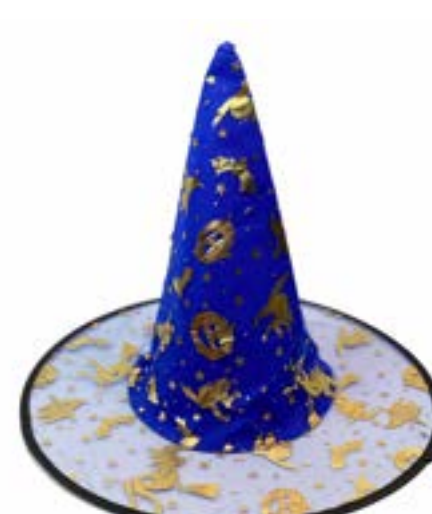

Sortido
PF130

CHAPÉU BRUXA ARANHA COLORS

Cód: PF45275
embalado com
1 unidade
Valor: R\$ 6,76

Roxo
PF45275RX

Vermelho
PF45275VM

Laranja
PF45275LR

CHAPÉU BRUXA HALLOWEEN

Cód: PF45273
embalado
com 1 unidade
Valor: R\$ 5,65