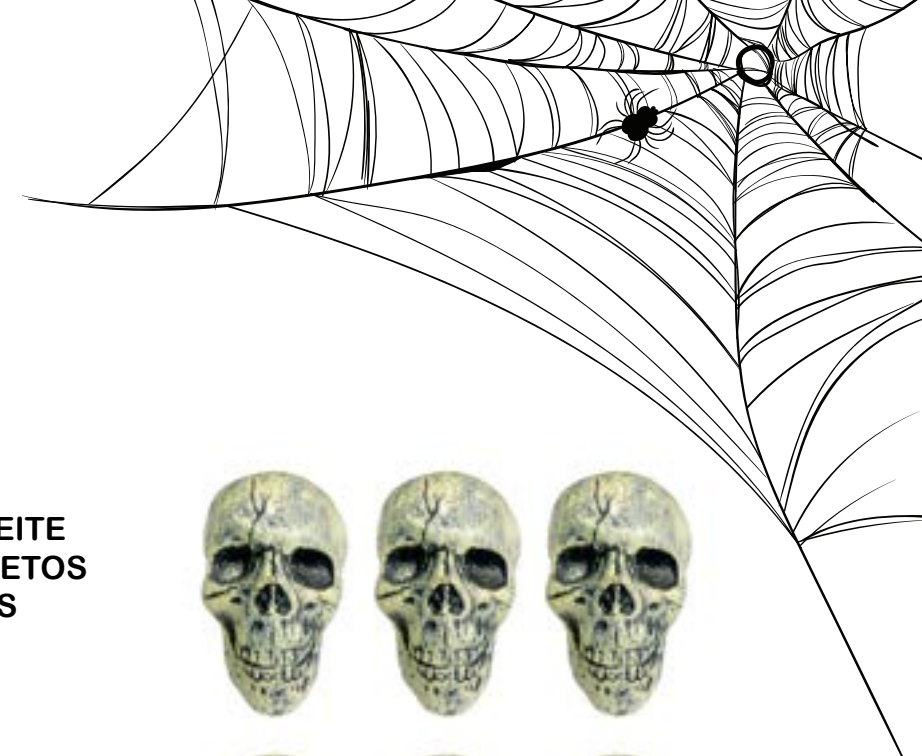

ENFEITE CRÂNIO ENVELHECIDO

Med: 13 cm
Cód: PF45325
embalado com 1 unidade
Valor: R$ 23,50

Código
PF45325

ENFEITE DE CAVEIRA ASSUSTADORA

Med: 11 cm
Cód: PF45589
embalado com 2 unidades
Valor: R$ 10,85

Código
PF45589

KIT ENFEITE ESQUELETOS CRÂNIOS

Med: 11 cm
Cód: PF45694
embalado com 6 unidades
Valor: R$ 34,35

Código
PF45694

KIT ENFEITE MINI CRÂNIO

Med: 5 cm
Cód: PF45692
embalado com 1 unidade
Valor: R$ 6,77

Código
PF45692

ENFEITE CRANIO HALLOWEEN

Med: 4 cm
Cód: PF45240
embalado com 1 unidade
Valor: R$ 10,49

Código
PF45240