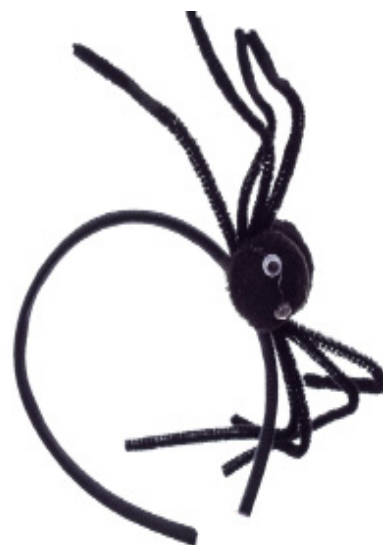

Preto
PF45821

TIARA SPIDER HALLOWEEN

Cód: PF865
embalado com 6 unidade
Valor: R\$ 34,58

Código
PF865

TIARA ARANHA PELUDA

Cód: PF85224
embalado com 1 unidade
Valor: R\$ 7,69

Preto
PF85224PT

TIARA ARANHA COM PENA HALLOWEEN