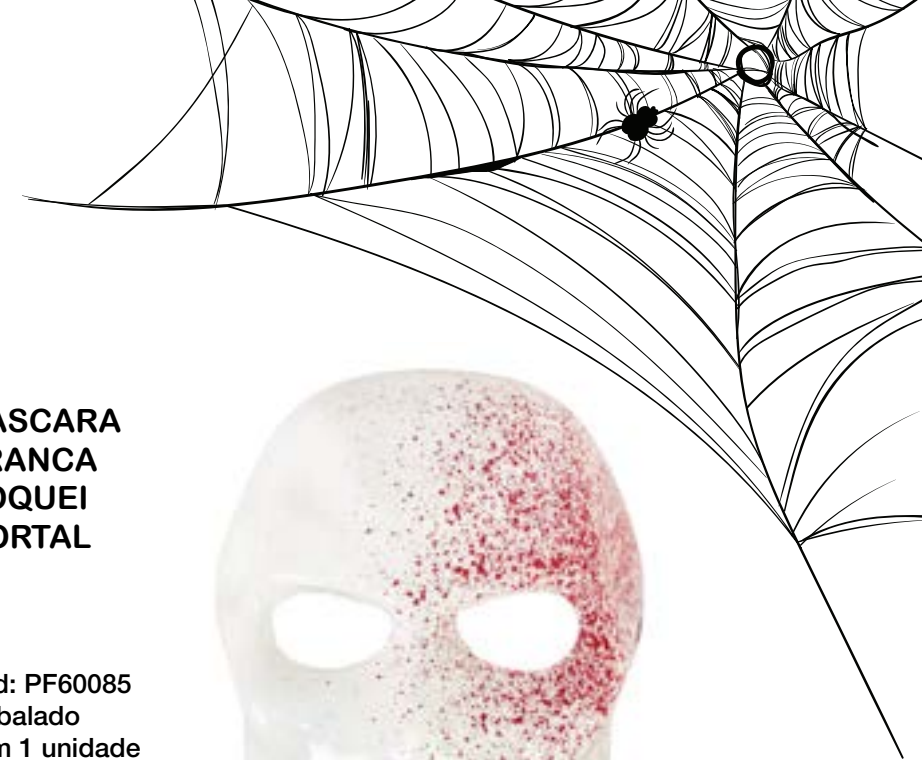

MÁSCARA SANGRENTA

Cód: PF60076
embalado
com 1 unidade
Valor: R$ 5,09

Código
PF60076

MÁSCARA PLÁSTICO DA SERRA

Cód: PF539
embalado com
1 unidade
Valor: R$ 2,88

Código
PF539

MASCARA BRANCA HÓQUEI MORTAL

Cód: PF60085
embalado
com 1 unidade
Valor: R$ 6,10

Código
PF60085

MÁSCARA JOGOS

Cód: PF255
embalado com
1 unidade
Valor: R$ 3,90

Branco
PF255

(FH) MASCARA BLACK

Cód: PF890
embalado
com 1 unidade
Valor: R$ 2,71

Código
PF890

(FH) MASCARA BRANCA

Cód: PF589
embalado com
1 unidade
Valor: R$ 3,19

Código
PF589