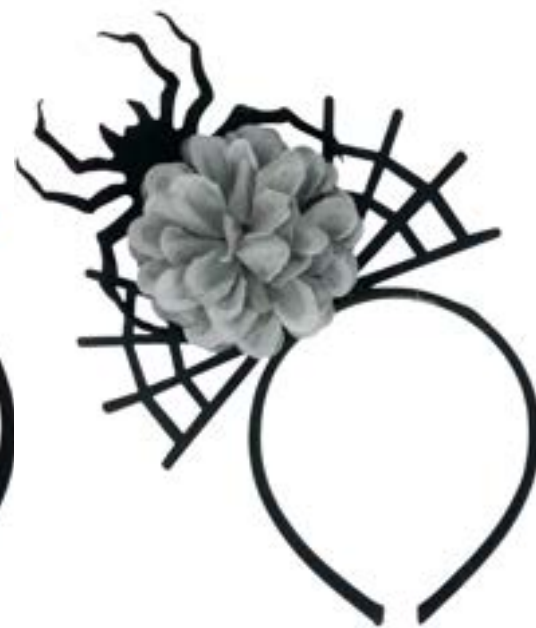

Preto
PF45778PT