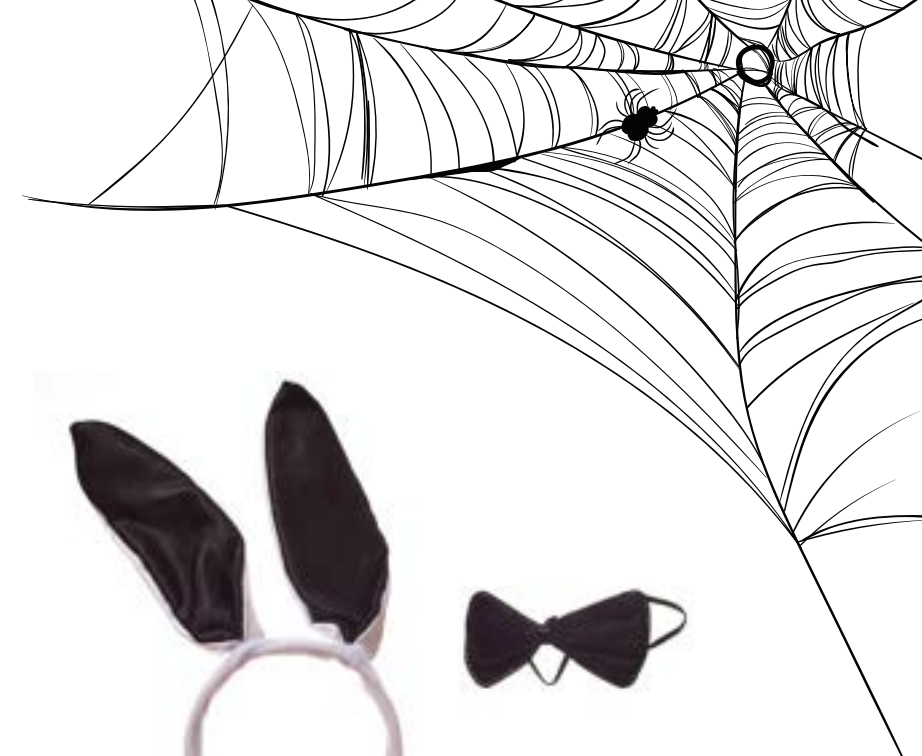

(FP)
KIT TIARA ANIMAIS

Cód: PF279
embalado com
3 peças
Valor: R$ 6,99

(FP)
KIT COELHO PRETO

Cód: PF85096
embalado com
3 peças
Valor: R$ 7,12

**SAIA TULE
CETIM ANIMAIS**

Embalado com
1 unidade

Cód: PF40085 (22 CM)
Valor: R$ 9,89

Cód: PF40097 (40 CM)
Valor: R$ 16,50

**TIARA
GATINHA
PRETO**

Cód: PF85137
embalado com
6 unidades
Valor: R$ 39,05