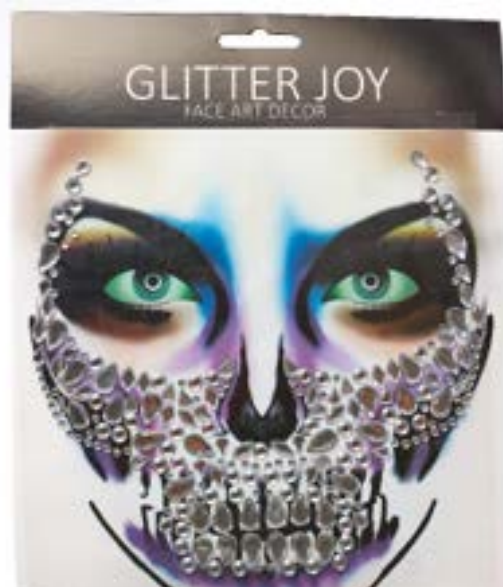

Código
PF1772

PULSEIRA HALLOWEEN CAVEIRA

Cód: PF45224
embalado com
1 unidade
Valor: R\$ 6,31

Código
PF45224

PULSEIRA HALLOWEEN CAVEIRA

Cód: PF45398
embalado com
1 unidade
Valor: R\$ 6,10

Código
PF45398

PULSEIRA HALLOWEEN CAVEIRA DENTE

Med: 6cm
Cód: PF45518
embalado com
1 unidade
Valor: R\$ 7,36

Código
PF45518

**STRASS
DECORATIVO
HALLOWEEN
M2**

Cód: PF1754
embalado com
1 unidade
Valor: R\$ 4,00

Código
PF1754

**STRASS
DECORATIVO
HALLOWEEN
M3**

Cód: PF1752
embalado com
1 unidade
Valor: R\$ 3,88

Código
PF1752

**STRASS
DECORATIVO
HALLOWEEN
M1**

Cód: PF1753
embalado com
1 unidade
Valor: R\$ 4,00

Código
PF1753

FAIXA E MÁSCARAS

FAIXA DE CABELO HALLOWEEN