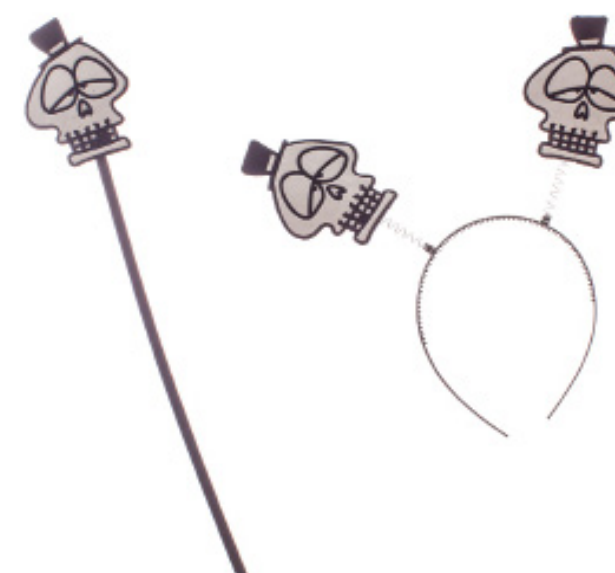

KIT TIARA COM CETRO

Cód: PF1437
embalado com
1 unidade
modelos sortidos
Valor: R$ 6,76

Código
PF1437