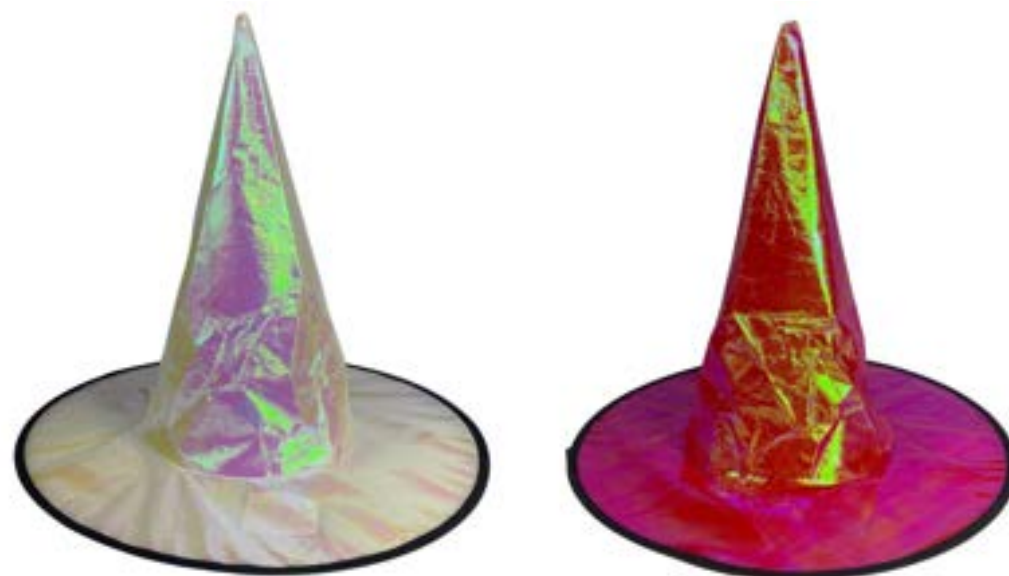

Pink
PF45473PK

CHAPEU DE BRUXA FURTA COR

Cód: PF45473
embalado
com 1 unidade
Valor: R$ 12,26

Branco
PF45473BR