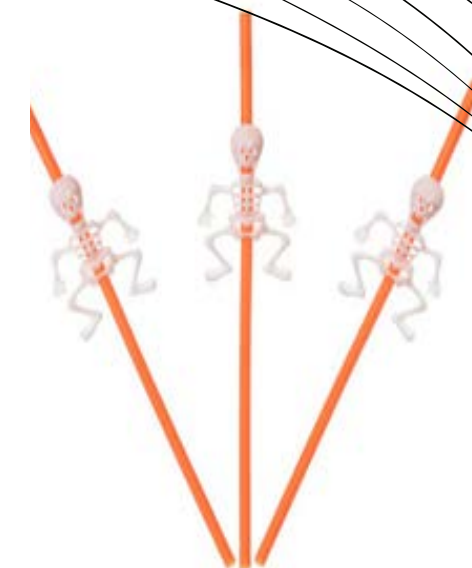

Branco
PF 506BR

Laranja
PF506LR

CANUDO PLÁSTICO ESQUELETO

Cód: PF1715
embalado
com 5 unidades
Valor: R\$ 6,63

Preto
PF1715PT

Laranja
PF1715LR

CANUDO DE PAPEL LISO

Cód: PF1806
embalado com
100 unidades
Valor: R\$ 7,23