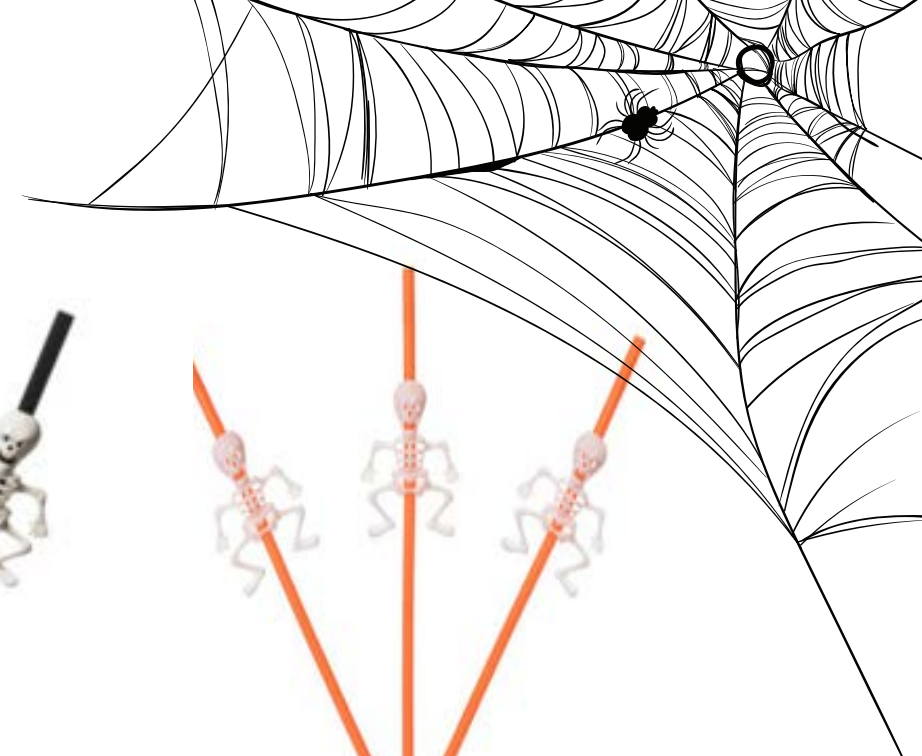

Preto
PF1806PT

Kraft
PF1806KT

CANUDO DE PAPEL DOBRAVEL

Cód: PF1808
pacote com
100 unidades
Valor: R\$ 8,69

Preto
PF1808PT

Kraft
PF1808KT

CANUDOS

CANUDO DE PAPEL LISTRADO