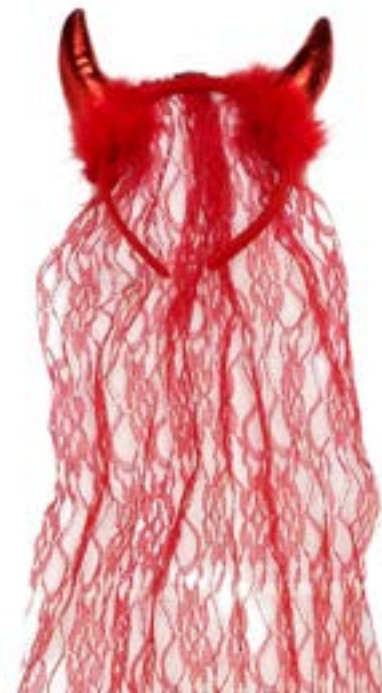

Cód: PF45256
embalado com
1 unidade
Valor: R\$ 12,96

Código
PF45256

TIARA HALLOWEEN CHIFRE VÉU LUXO

Med: 44cm
Cód: PF45488
embalado
com 1 unidade
Valor: R\$ 13,66

Preto
PF45488PT

Vermelho
PF45488VM

TIARA NOIVA CADAVER HALLOWEEN