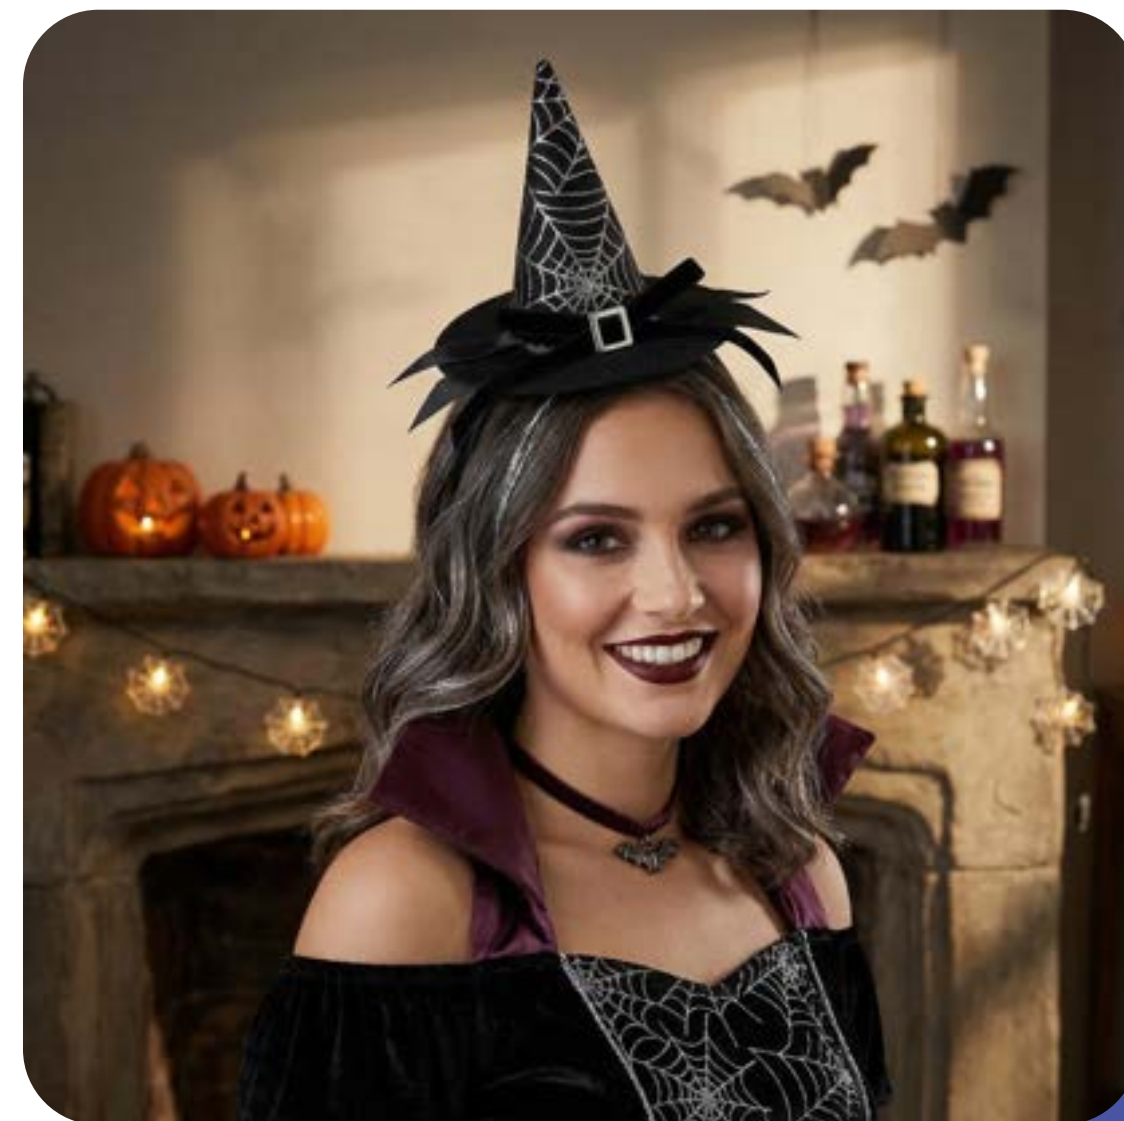

Preto
PF85220PT

TIARAS

TIARA HALLOWEEN VÉU ARANHA LUXO

Cód: PF45485
embalado
com 1 unidade
Valor: R\$ 13,96

Código
PF45485

TIARA HALLOWEEN CAVEIRA PENAS

Cód: PF45487
embalado
com 1 unidade
Valor: R\$ 12,96

Código
PF45487