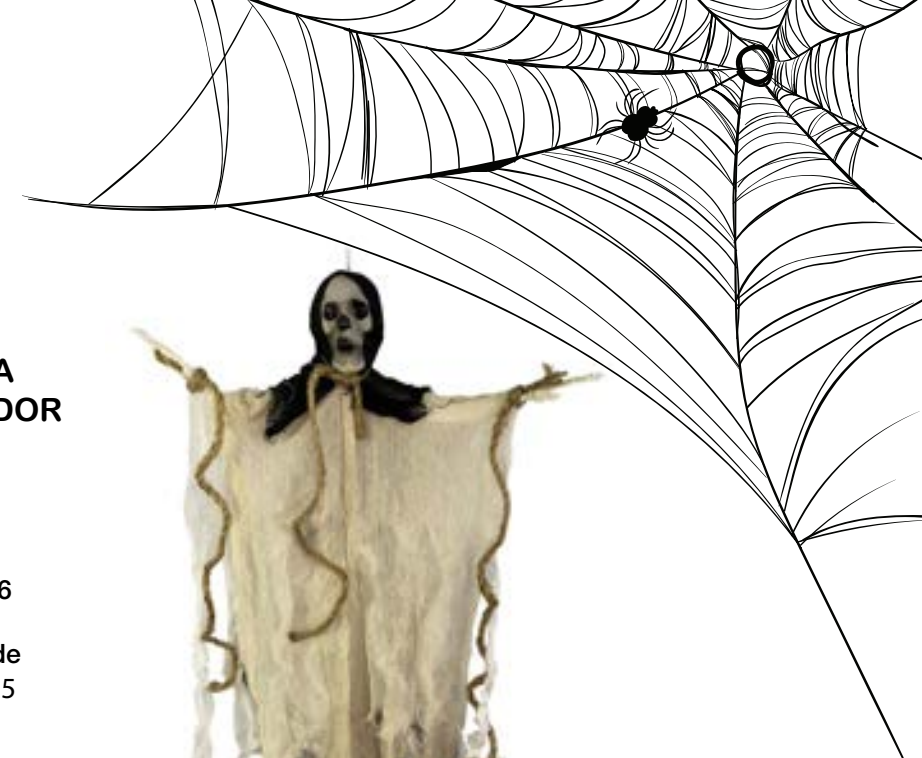

Med: 58cm
Cód: PF45558
embalado
com 1 unidade
Valor: R\$ 12,66

Código
PF45558

ENFEITE FANTASMA ESPANTOSO

Med: 50cm
Cód: PF45565
embalado
com 1 unidade
Valor: R\$ 14,46

Código
PF45565

FANTASMA HALLOWEEN PANICO COM SANGUE