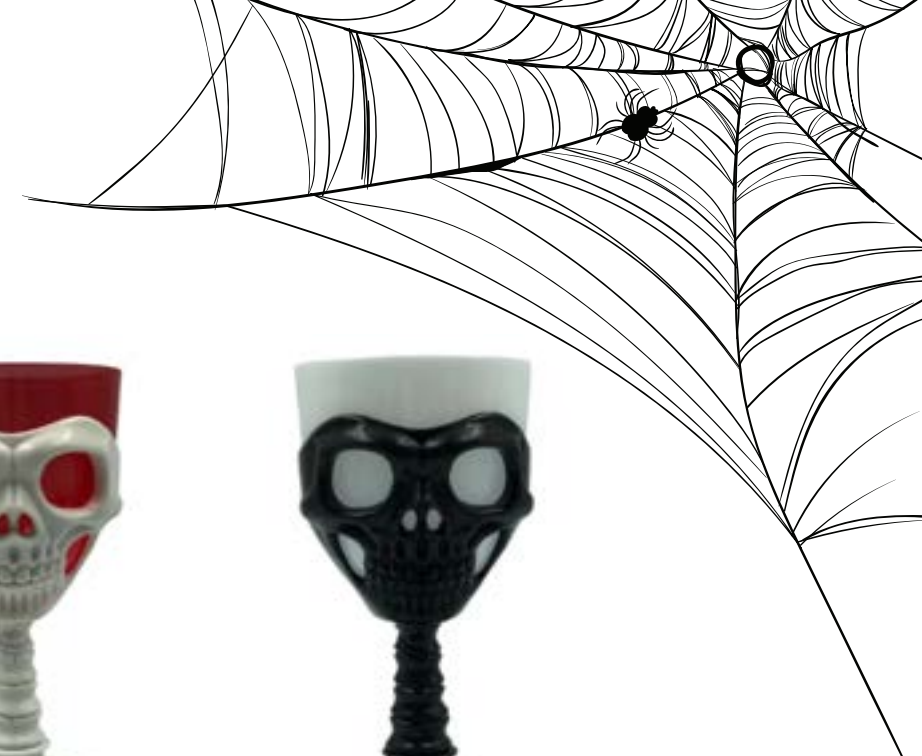

TAÇA PLÁSTICA HALLOWEEN

Med: 16,5 cm
Cód: PF45187
embalado com
1 unidade
Valor: R$ 13,31

TAÇA HALLOWEEN CAVEIRA DEGRADE

Med: 19x8,5cm
Cód: PF45420
embalado com
1 unidade
Valor: R$ 12,26

TAÇA CAVEIRA HALLOWEEN

Med: 18x8cm
Cód: PF45189
embalado com
1 unidade
Valor: R$ 10,16

TAÇA HALLOWEEN ABÓBORA ASSUSTADORA

Med: 17,5x9cm
Cód: PF45419
embalado com
1 unidade
Valor: R$ 8,76