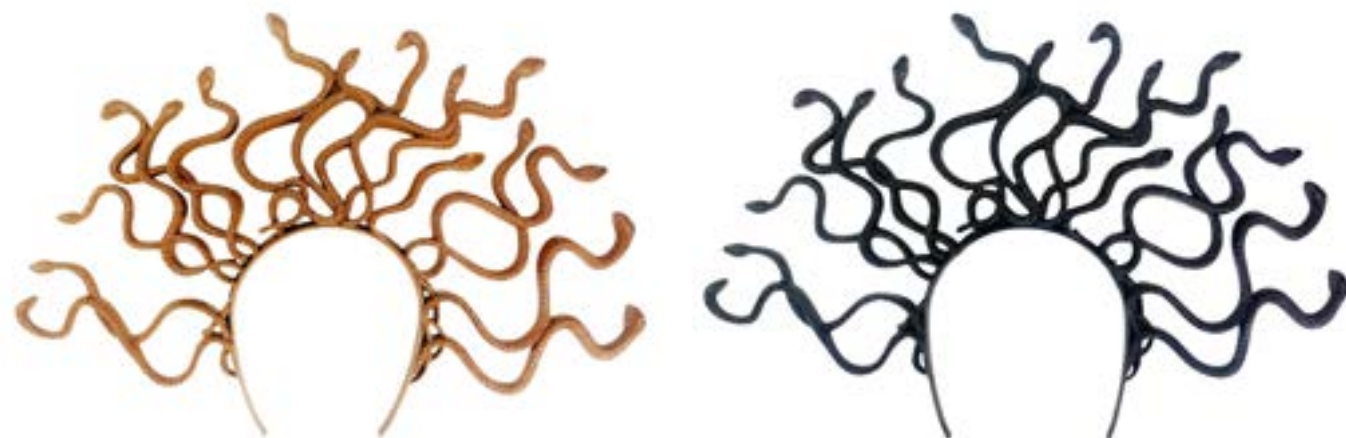

TIARA SERPENTE

Cód: PF85220
embalado com 1 unidade
Valor: R$ 9,81

Marrom
PF85220MR

Preto
PF85220PT