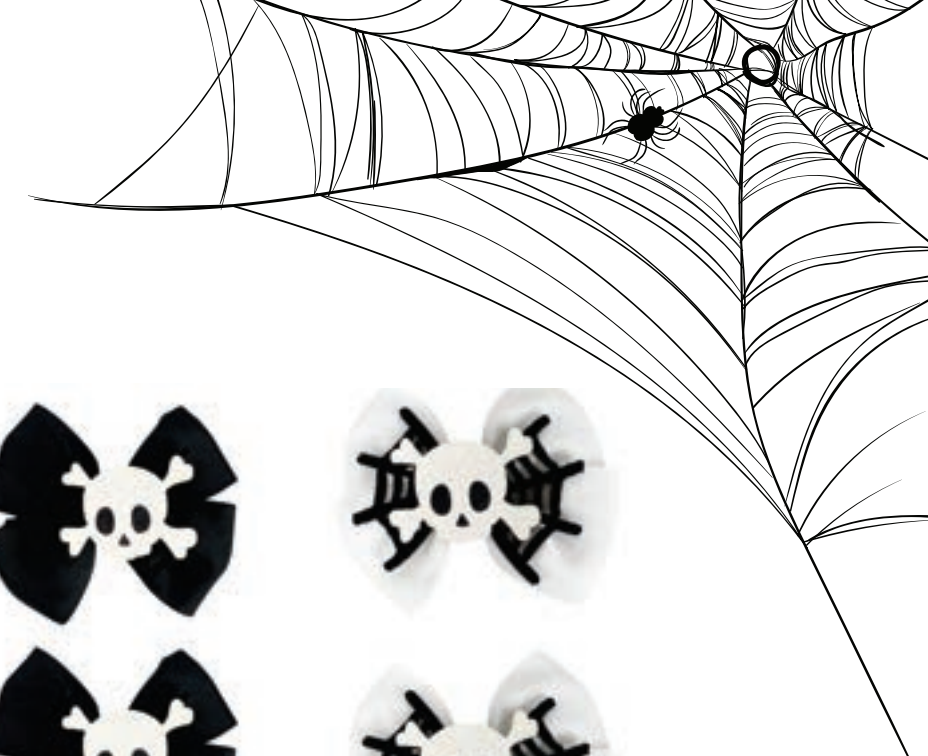

PRESILHA CAVEIRA ENCARACOLADA HALLOWEEN

Med: 8cm
Cód: PF45807
embalado
com 1 unidade
Valor: R\$ 8,81

Laranja
PF45807LA

Rosa
PF45807RS

PRESILHA ABOBORA ENCARACOLADA HALLOWEEN

Med: 8cm
Cód: PF45808
embalado
com 1 unidade
Valor: R\$ 8,81

Código
PF45808LR

PRESILHAS

PRESILHA OLHOS MONSTROS HALLOWEEN

Med: 5,5cm
Cód: PF45806
embalado com
3 unidades
Valor: R\$ 5,09

Preto
PF45806PT

Laranja
PF45806LR

Roxo
PF45806RX

PRESILHAS