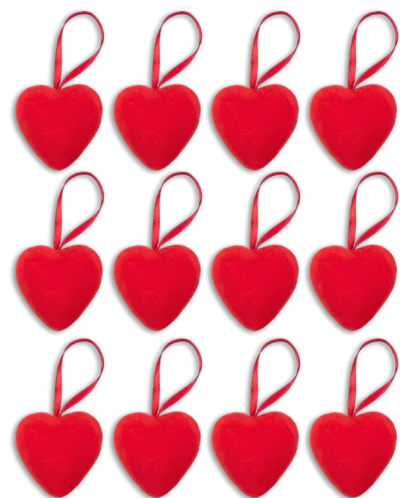

# Decoração

enfeites

## PINGENTE CORAÇÃO VERMELHO DECORATIVO

Med: 6,5 cm

Cód: PF135704VM6

embalado com 12 unidades

Valor: R\$ 15,26

Código  
PF135704VM6