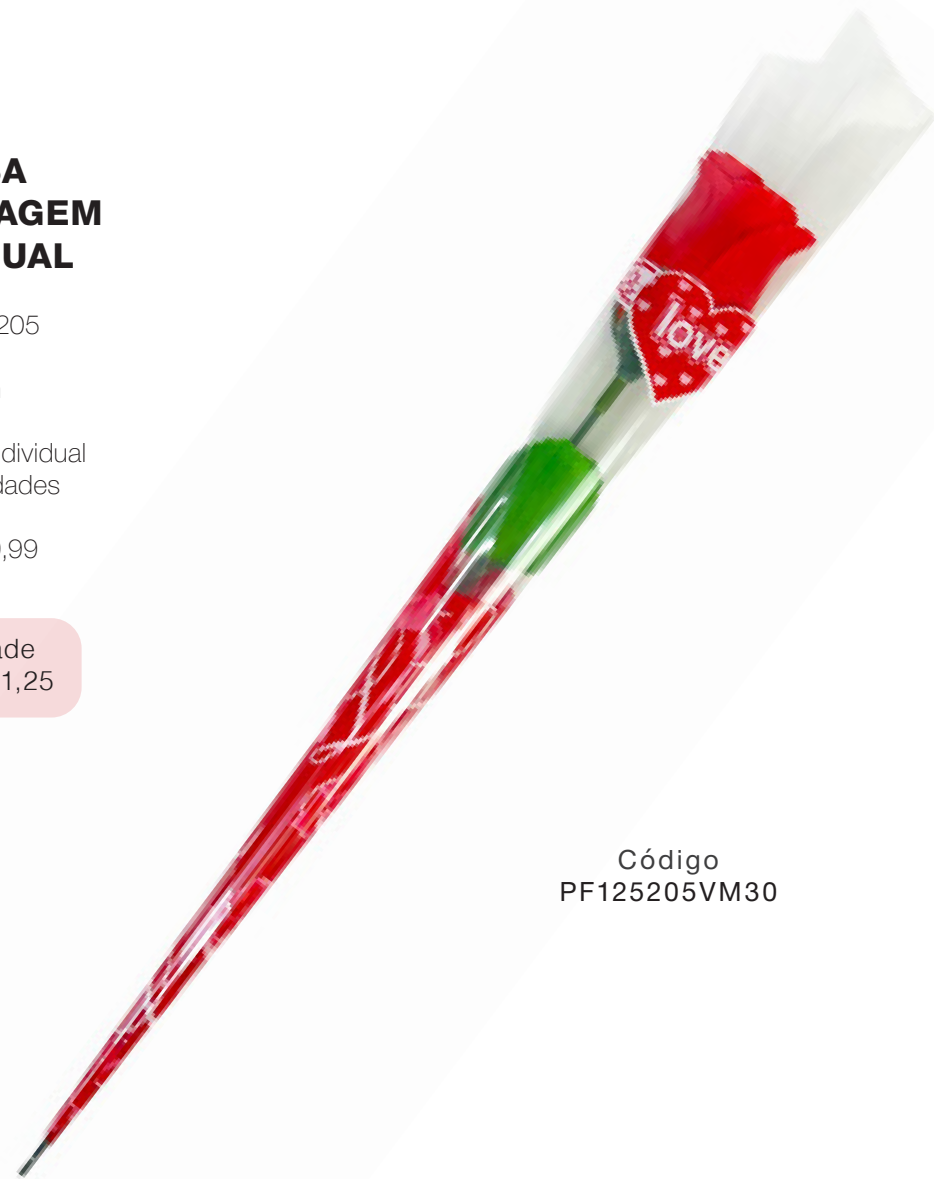

## **BOTÃO DE ROSA EMBALAGEM INDIVIDUAL**

Cód: PF125205

Med: 30 cm

embalado individual  
com 24 unidades

Valor: R\$ 29,99

cada unidade  
sai por R\$ 1,25

Código  
PF125205VM30