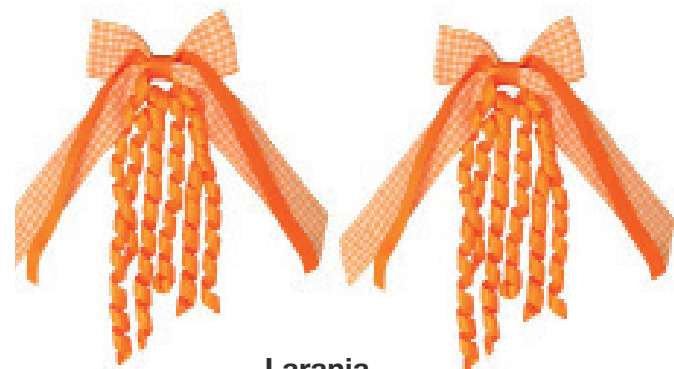

(J)
PRESILHA FITAS
LAÇO XADREZ

Med: 14cm
Cód: PF85329
Embalado com
2 unidades
Valor: R\$ 8,14

Rosa
PF85329RS

Pink
PF85329PK

Lilás
PF85329LL

Amarelo
PF85329AM

Laranja
PF85329LR

Vermelho
PF85329VM