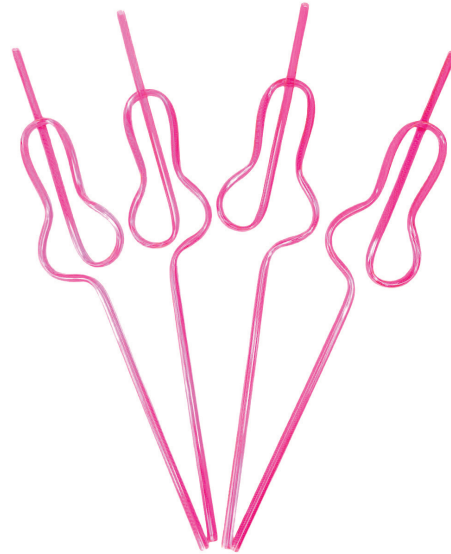

**CANUDO
ACRILICO
DESPEDIDA
DE SOLTEIRO
26 CM C/ 4UN**

Cód: PF30244
embalado
com 4 unidades
Valor: R$ 4,07

Rosa
PF30244RS