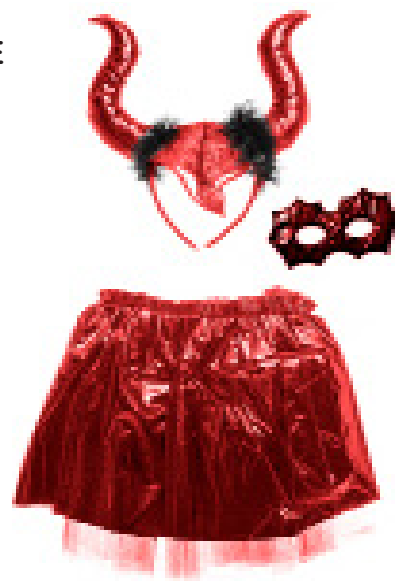

KIT MALEVOLENTE

Cód: PF40066
embalado individualmente
com 1 unidade
Valor: R\$ 33,60

Vermelho
PF40066VM

Preto
PF40066PT

FANTASIA DIABINHA ADULTO

Cód: PF40086
embalado individualmente
com 1 unidade
Valor: R\$ 23,40