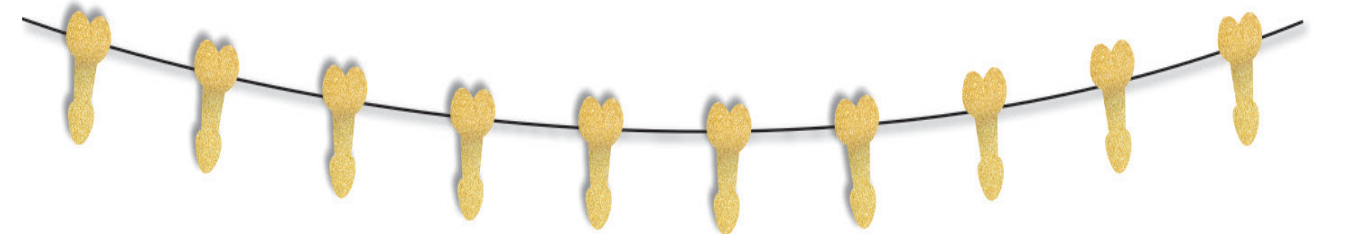

Cód: PF70242
embalado individual
com 1 unidade
Valor: R\$ 8,89

Código
PF70242

**VARAL DE PAPEL
DESPEDIDA
SOLTEIRO
16 CM
10 PECAS**

Cód: PF70189
embalado individual
com 1 unidade
Valor: R\$ 8,56

Rosa
PF70189RS