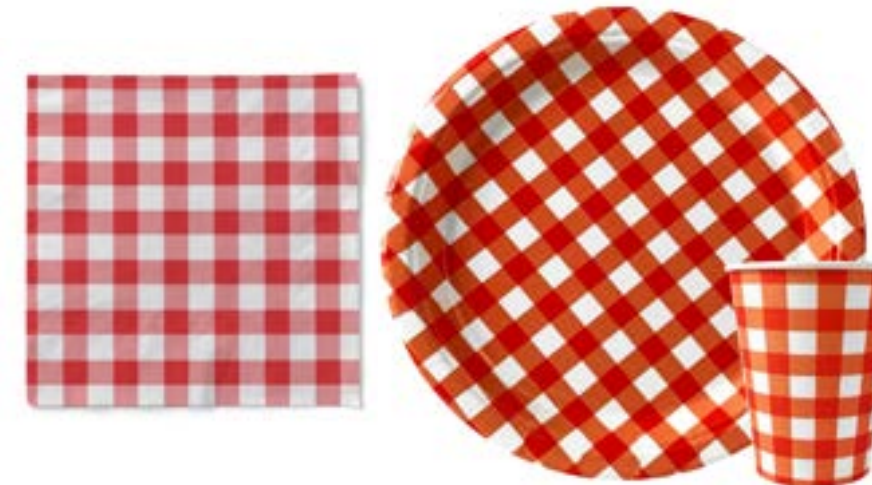

LINHA XADREZ VERMELHO

PRATO: PF12527VM C/ 08UN - M:18CM - 300GR - R$ 3,62

COPO: PF12528VM C/ 08UN - M:250ML - 230GR - R$ 2,96

GUARDANAPO: PF12396VM C/ 20UN - M: 33X33CM - R$ 4,96

Qtd Min: 6un

ATENÇÃO: OS PRODUTOS DESTA PÁGINA ESTÃO SUJEITOS À SUBSTITUIÇÃO TRIBUTÁRIA DE ICMS NOS ESTADOS: AC, AL, AP, AM, DF, MT, MS, MG, PR, PE, RJ,RS, SP.