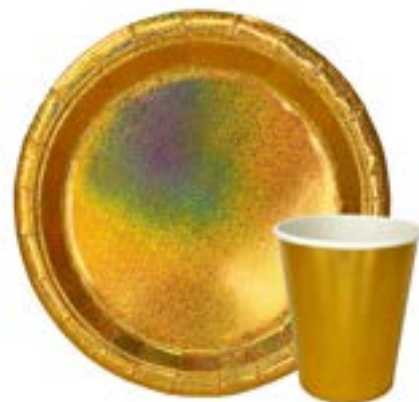

Linha Kit Premium

Prato, Copo e Canudo

LINHA MET HOLOGRAFICO DOURADO

PRATO: PF12513DR C/ 08UN - M:18CM - 300GR - R$ 4,94

COPO: PF12514DR C/ 08UN - M:250ML - 230GR - R$ 4,28