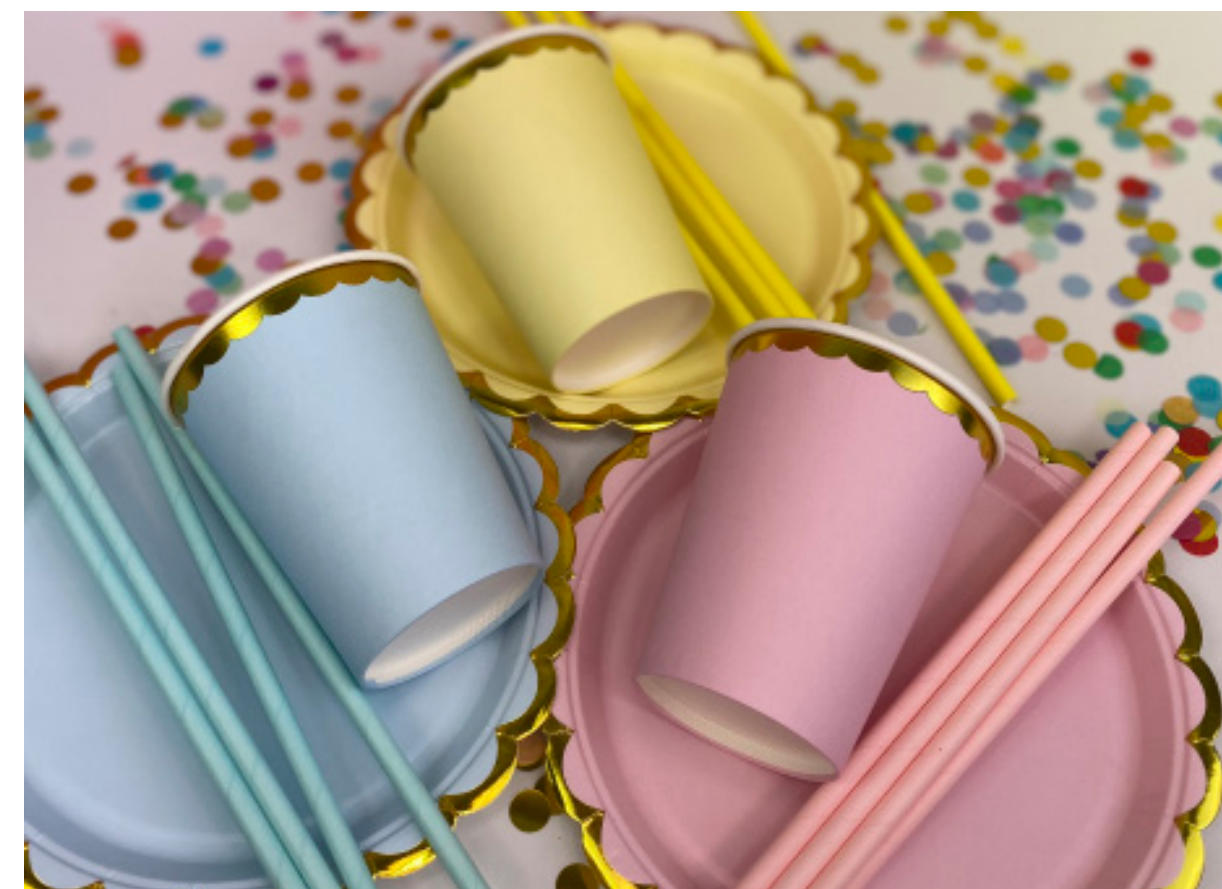

ATENÇÃO: OS PRODUTOS DESTA PÁGINA ESTÃO SUJEITOS À SUBSTITUIÇÃO TRIBUTÁRIA DE ICMS NOS ESTADOS: **AC, AL, AP, AM, DF, MT, MS, MG, PR, PE, RJ,RS, SP.**