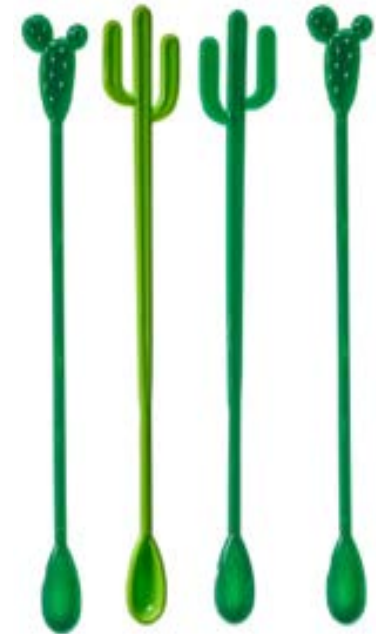

### MEXEDOR CACTO 20CM

Pacote com  
5 unidades

Cód:PF30129

Qtd Min: 6 un.

Vlr Individual:

R\$ 5,08

Verde  
PF30129