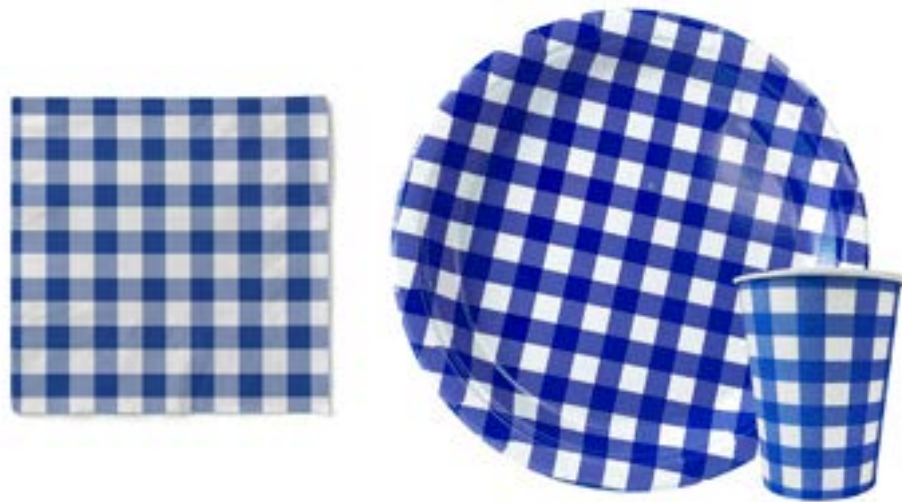

Linha Kit Premium

Prato, Copo, Canudo e Guardanapo

LINHA XADREZ AZUL

PRATO: PF12527AZ C/ 08UN - M:18CM - 300GR - R$ 3,62

COPO: PF12528AZ C/ 08UN - M:250ML - 230GR - R$ 2,96

GUARDANAPO: PF12396AZ C/ 20UN - M: 33X33CM - R$ 4,96

Qtd Min: 6un