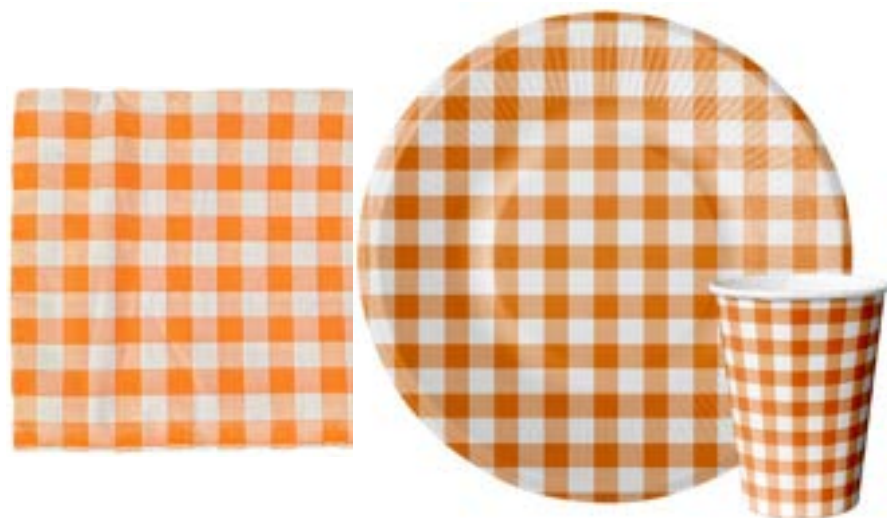

Linha Kit Premium

Prato, Copo, Canudo e Guardanapo

LINHA XADREZ LARANJA

PRATO: PF12527LR C/ 08UN - M:18CM - 300GR - R$ 3,62

~~COPO: PF12528LR C/ 08UN - M:250ML - 230GR - R$~~

~~GUARDANAPO: PF12396LR C/ 20UN - M: 33X33CM - R$~~

Qtd Min: 6un