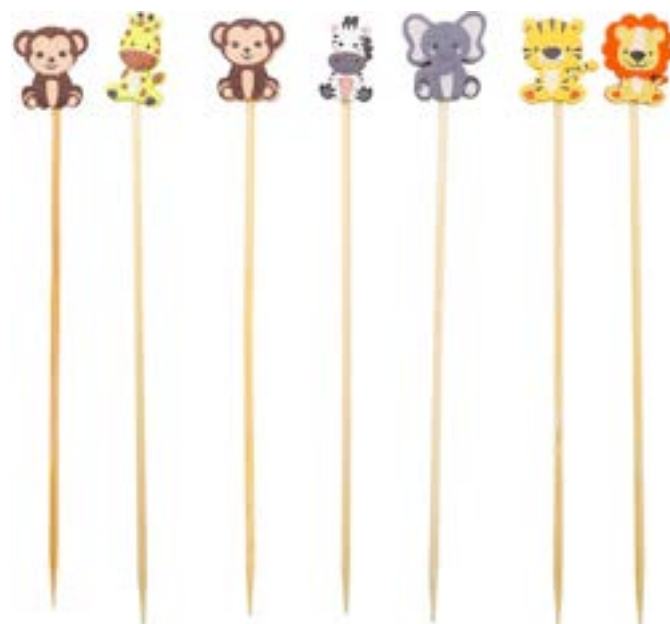

**PALITO
MADEIRA
SAFARI**

Med: 12 cm
Cód: PF30309

Embalado com
12 unidades

Qtd Min: 6 un.

Vlr Individual
R$ 4,05

Código
PF30309

inspirações