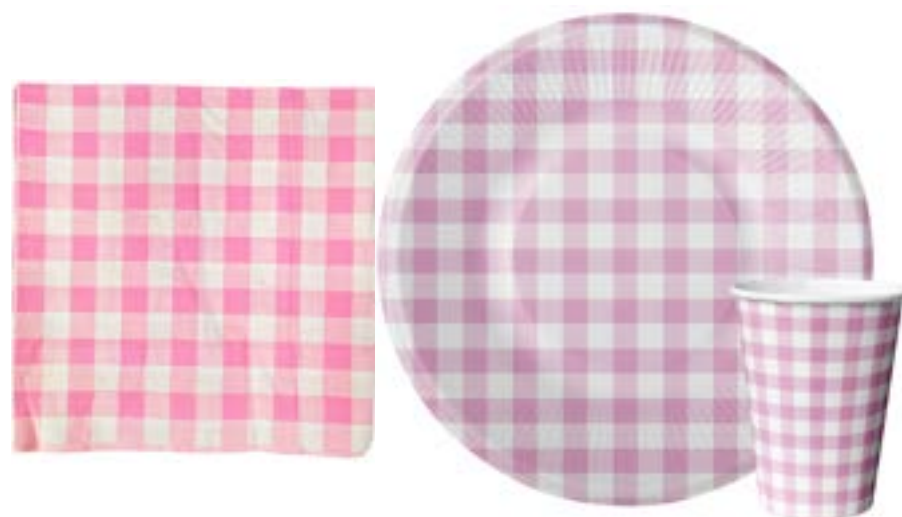

LINHA XADREZ ROSA

PRATO: PF12527RS C/ 08UN - M:18CM - 300GR - R$ 3,62

COPO: PF12528RS C/ 08UN - M:250ML - 230GR - R$ 2,96

GUARDANAPO: PF12396RS C/ 20UN - M: 33X33CM - R$ 4,96

Qtd Min: 6un

inspirações