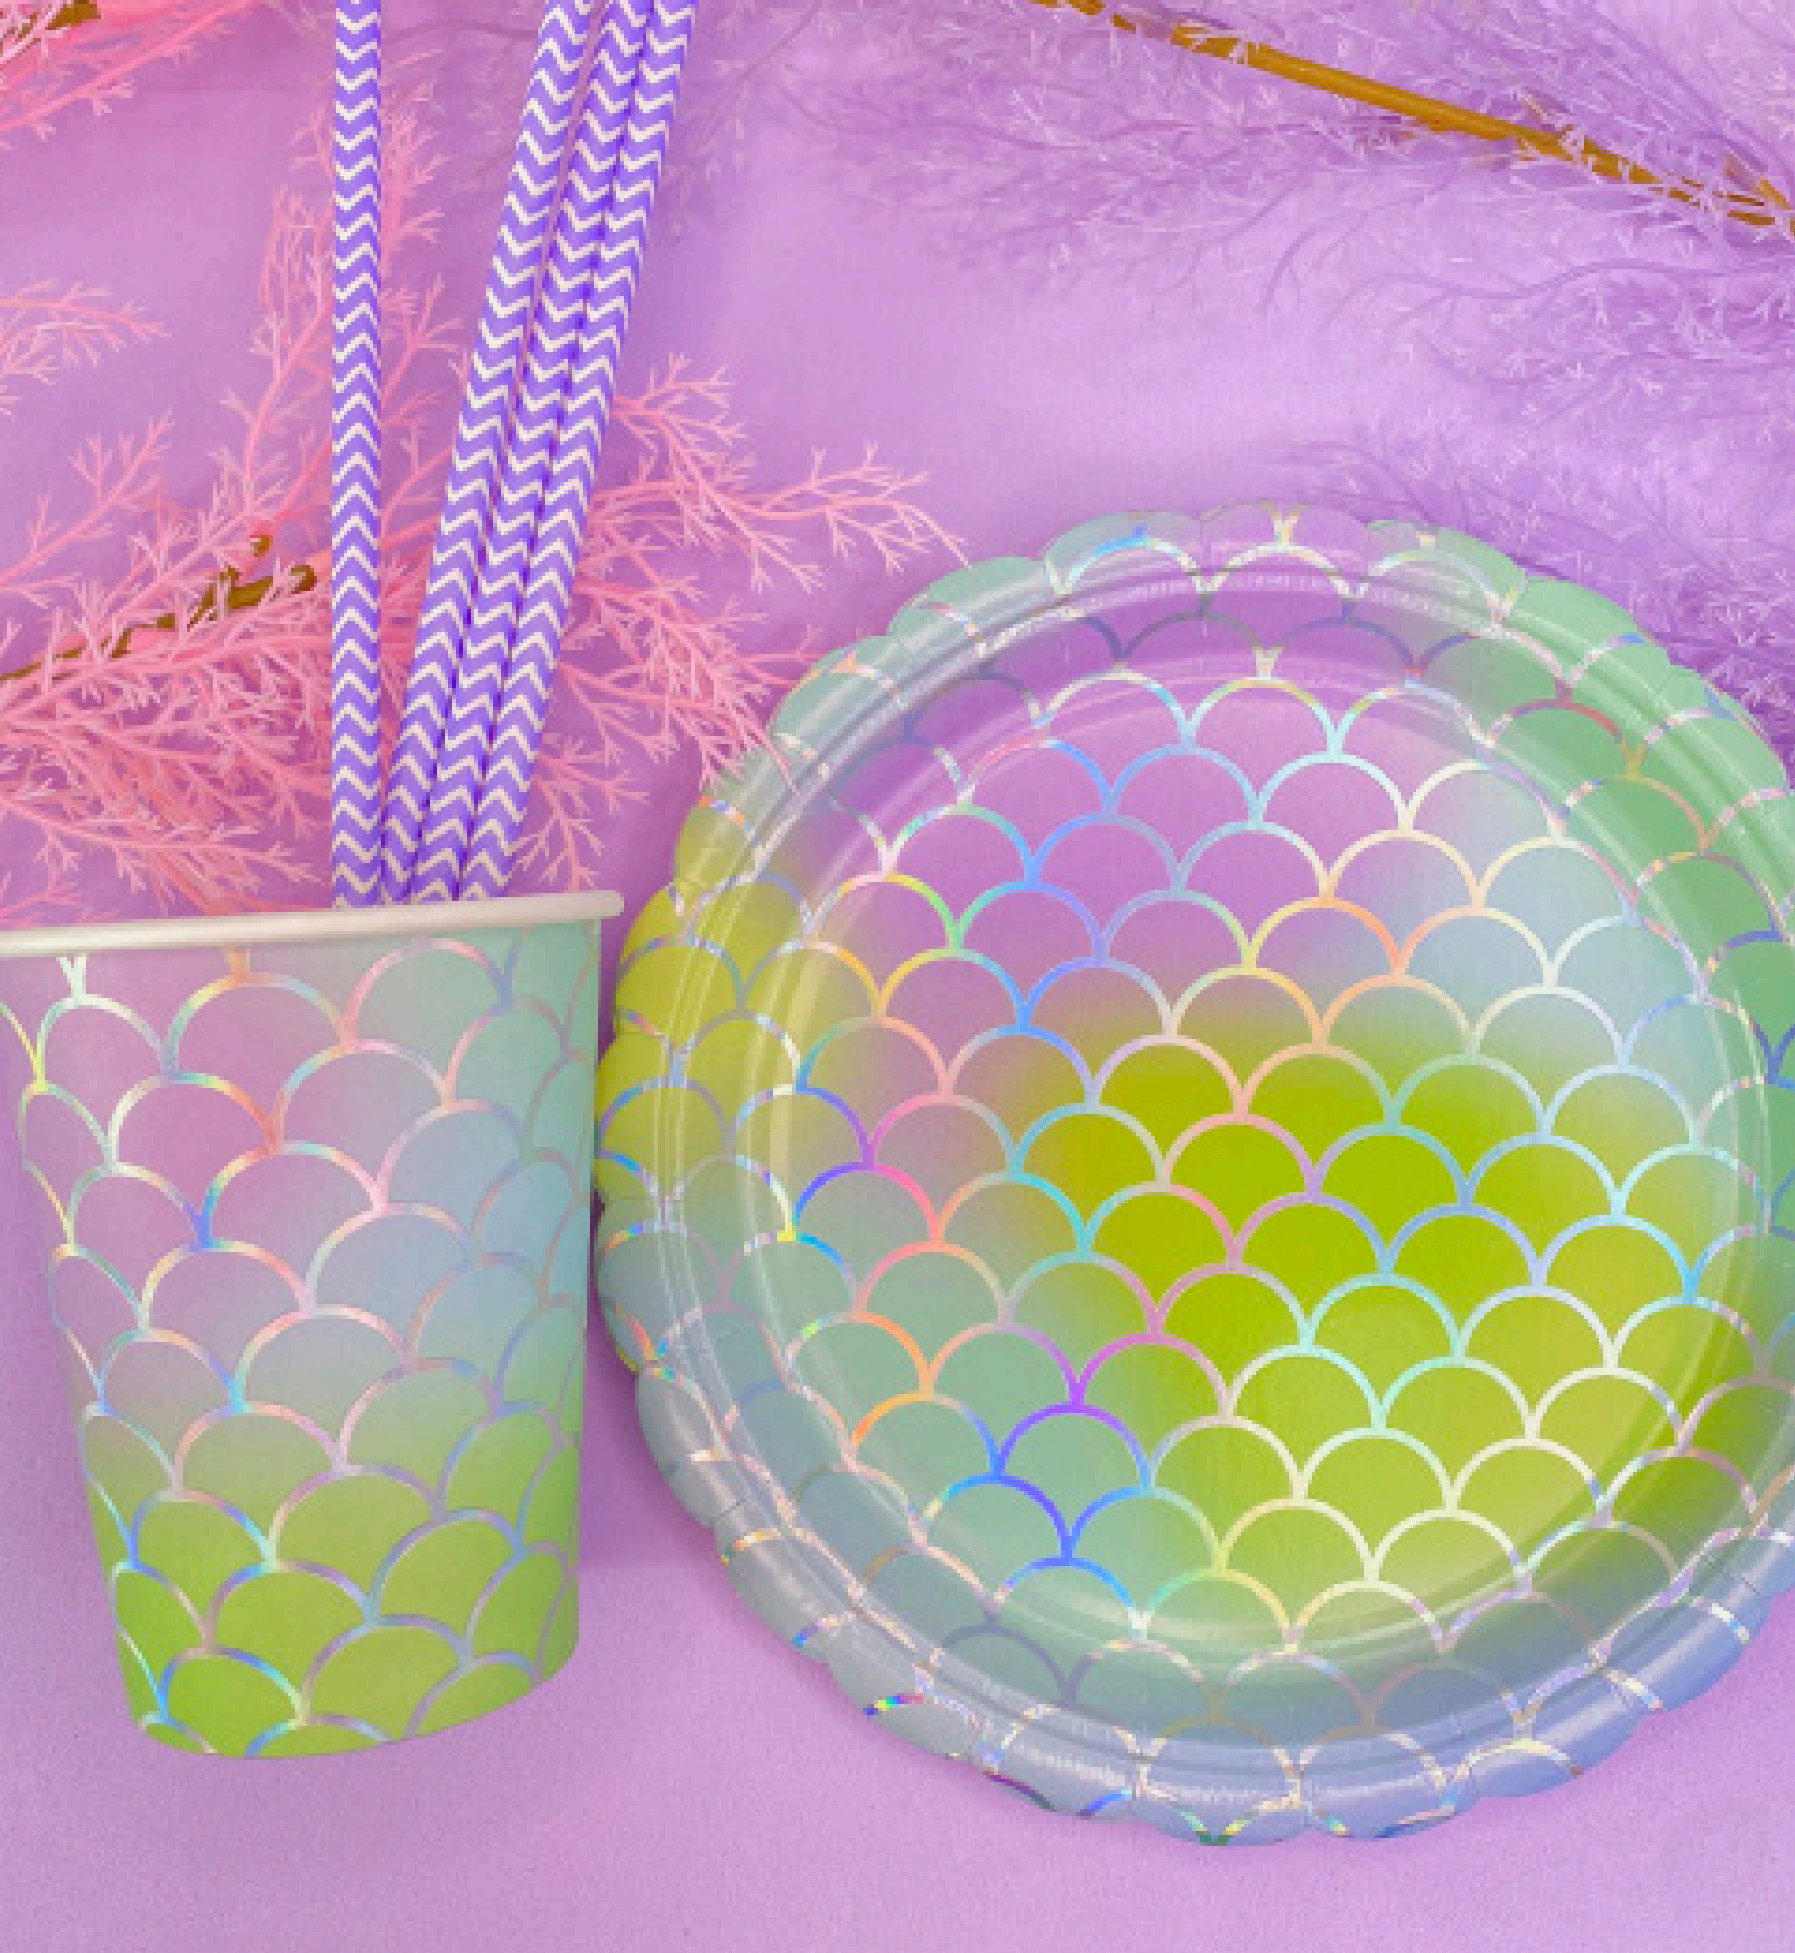

Linha Kit Premium

Prato, Copo e Canudo