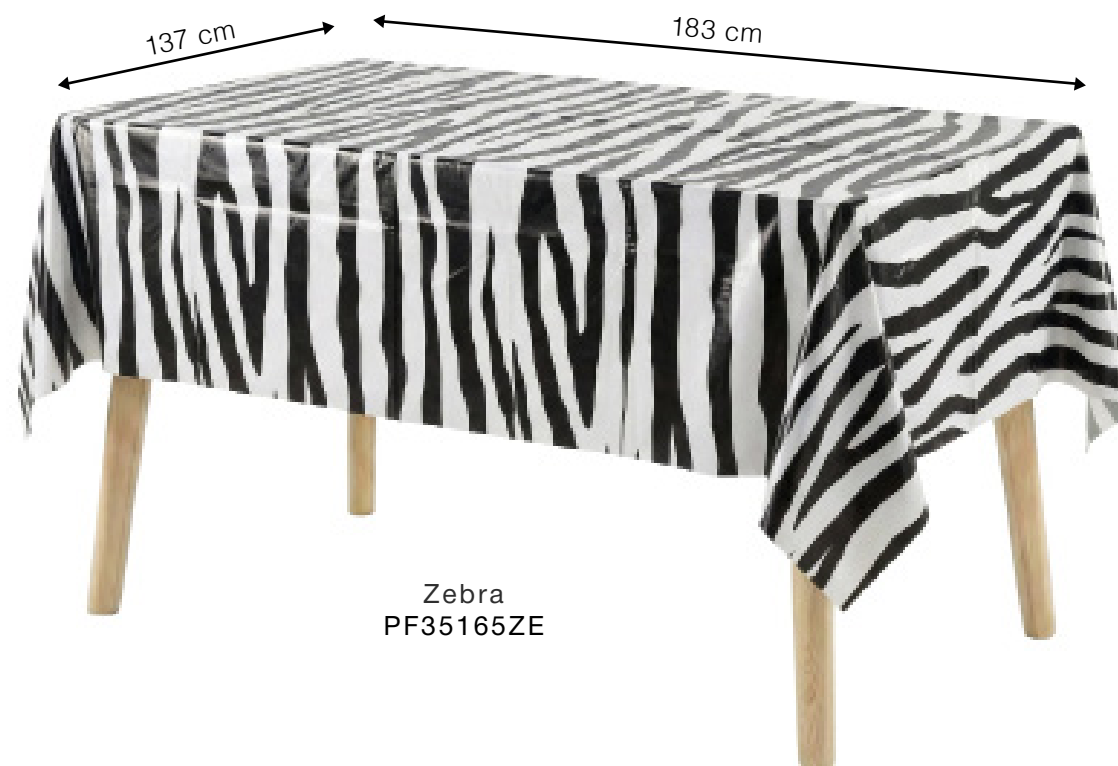

Med: 1,37mt x 1,83mt

embalado individual
com 1 unidade

Valor: R\$ 7,71

Zebra
PF35165ZE

Onça
PF35165ON

Decoração

toalhas de mesa plásticas

(D1J)
**TOALHA DE MESA
PLASTICA
XADREZ**