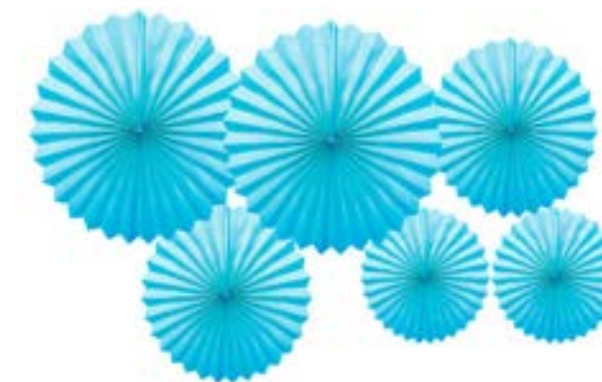

Azul
PF1172AZ