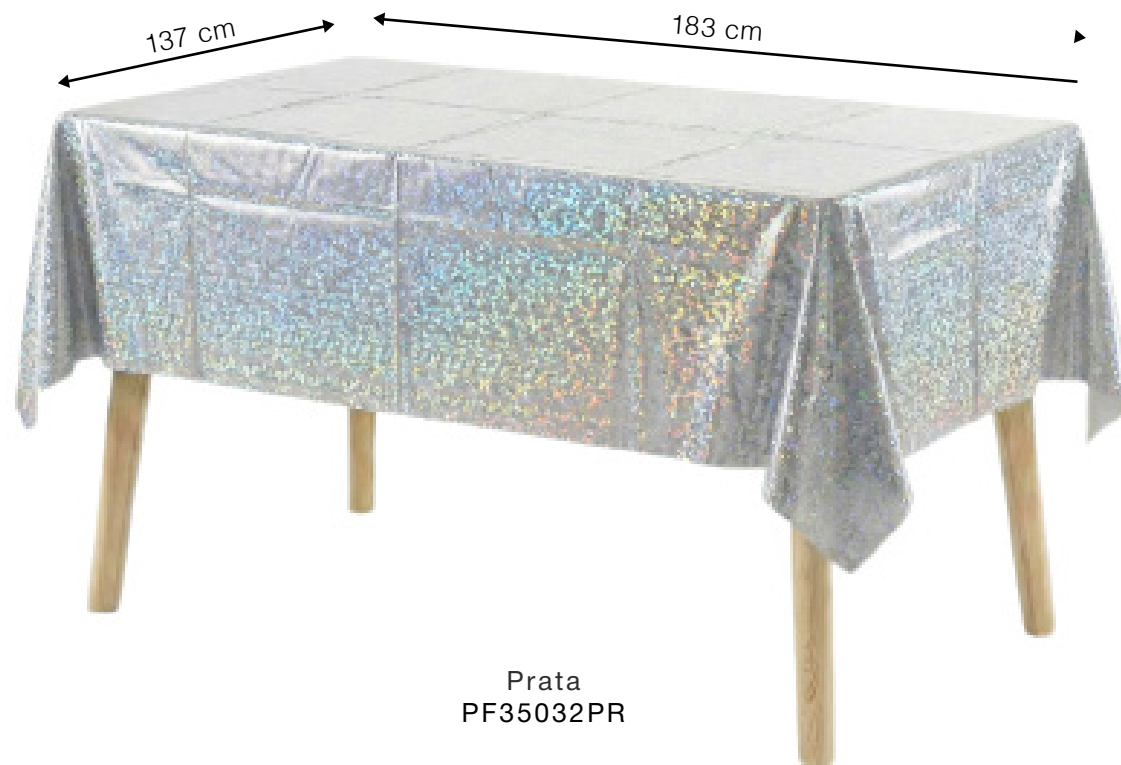

Decoração

toalhas de mesa plásticas

TOALHA DE MESA METALIZADA HOLOGRAFICA

Med: 137 x 183 cm

Cód: PF35032

embalado com 1 unidades

Valor: R$ 8,05

Prata
PF35032PR