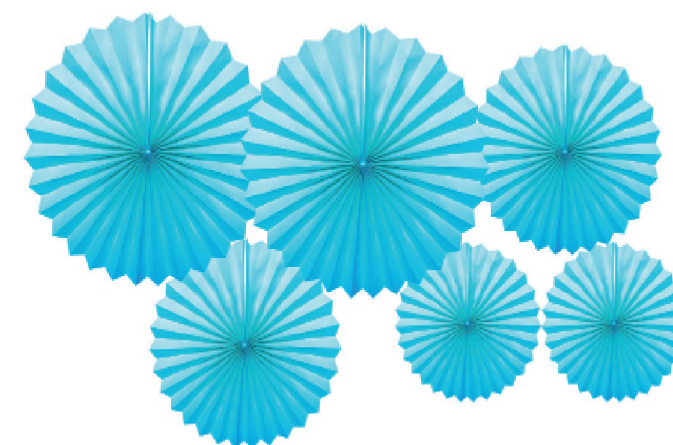

Azul
PF1172AZ