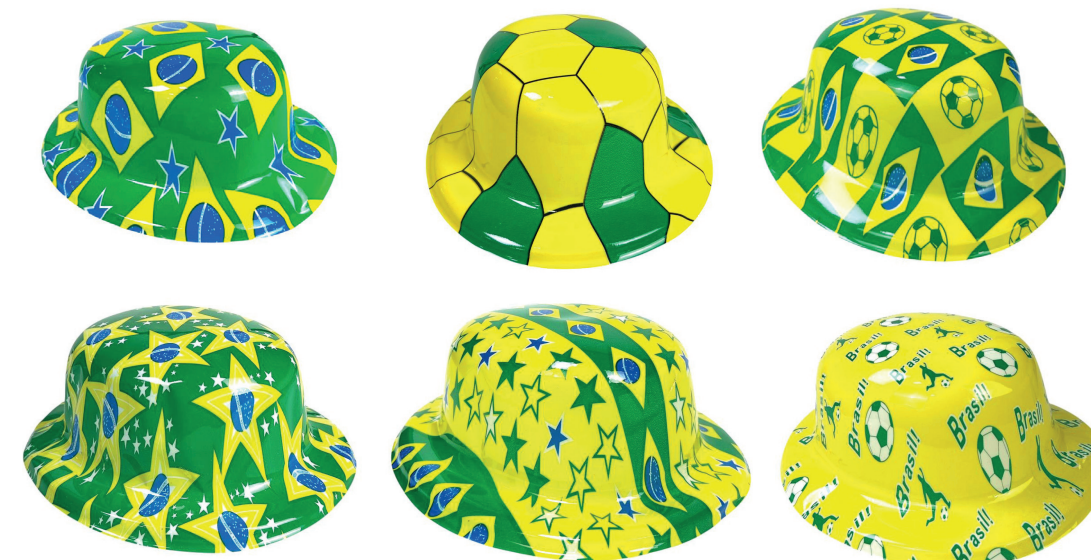

Código
PF20122

CHAPEU BRASIL MALANDRINHO

Med: 28cm
Cód: PF20135
Embalado com
1 unidade
Valor: R\$ 6,78

Amarelo
PF20135AM

Azul
PF20135AZ

CHAPEU COQUINHO BRASIL

Cód: PF20118
Embalado com
12 unidades
Valor: R\$ 18,71