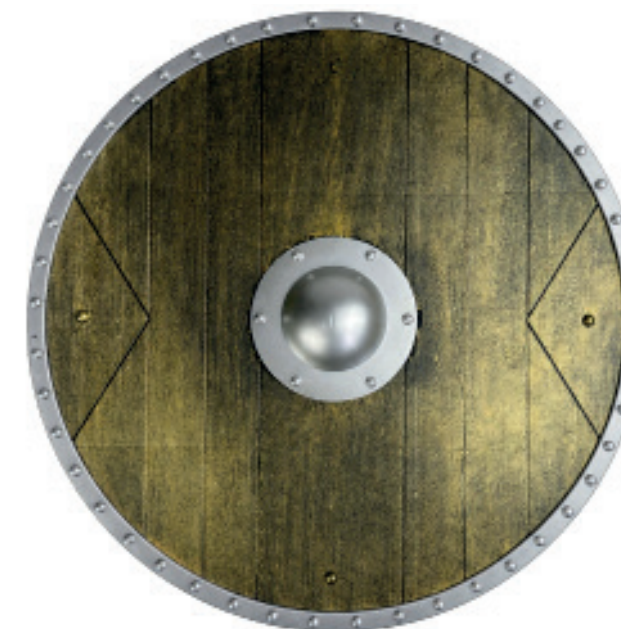

Código
PF230037

**MACHADO
LENHADOR**

Med: 58cm
Cód: PF230039
embalado
com 1 unidade
Valor: R\$ 12,14

Código
PF230039

**ESCUDO
MEDIEVAL
BARBARO
REDONDO**

Med: 40X40cm
Cód: PF230033
embalado
com 1 unidade
Valor: R\$ 27,16