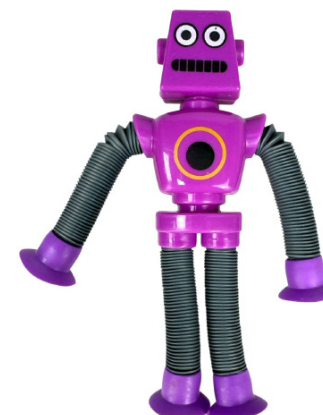

Código
PF240188

(B2J) CARRINHOS SPORT

Med: 6,5cm
Cód: PF240143
Embalado com
6 peças
Valor: R\$ 6,07

Código
PF240143

BRINQUEDOS

ROBÔ DE MOLA POP TUBES

Med: 7x7cm
Cód: PF240070
Embalado com
1 unidade
Valor: R\$ 5,11