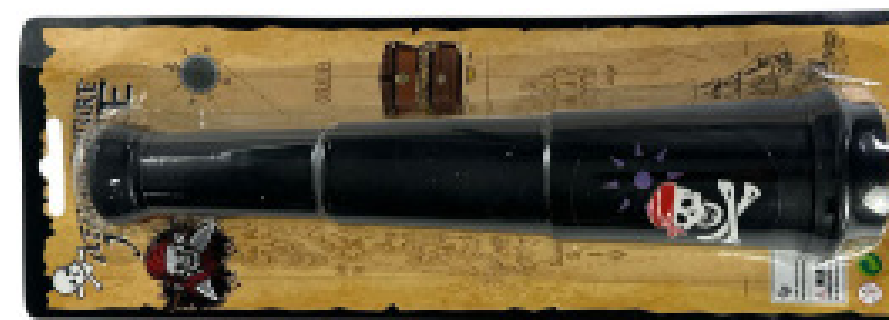

Venda minima
Multiplo: 12 un
Valor: R\$ 20,16
Vlr Individual
R\$ 1,68

Preto
PF113

(FH) GANCHO DO PIRATA

Cód: PF157
Embalado com
1 unidade
Valor: R\$ 3,83

Preto
PF157

TELESCÓPIO

Cód: PF230044
Embalado com
1 unidade
Valor: R\$ 8,63