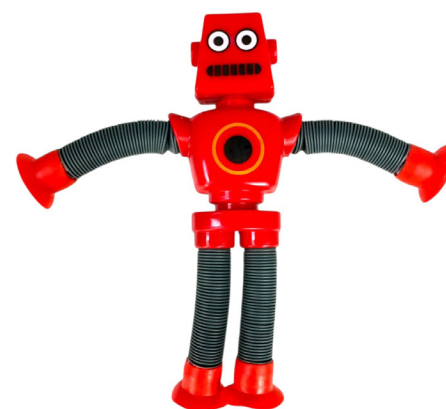

Código
PF240188

(B2J) CARRINHOS SPORT

Med: 6,5cm
Cód: PF240143
Embalado com
6 peças
Valor: R\$ 6,07

Código
PF240143

BRINQUEDOS

ROBÔ DE MOLA POP TUBES

Med: 7x7cm
Cód: PF240070
Embalado com
1 unidade
Valor: R\$ 5,11