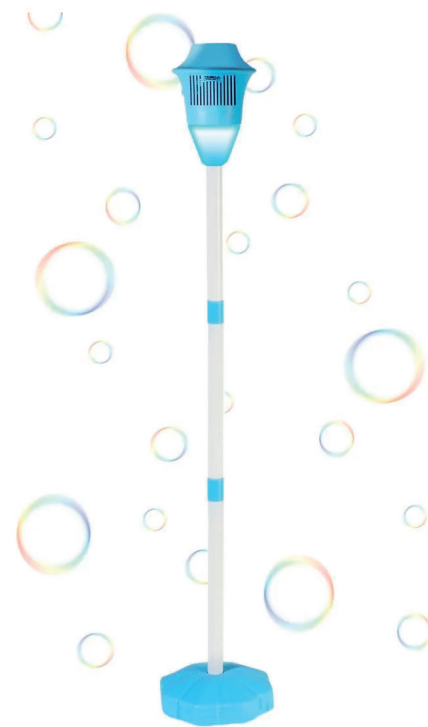

Sortidos
PF240030

LANÇA ÁGUA

ARMINHA LANÇA ÁGUA SORTIDOS

Med: 11cm

Cód: PF233029

Embalado com
1 unidade

Qtd min: 10 pct

Valor: R\$ 1,98

Sortidos
PF233029

PISTOLA LANÇA ÁGUA

Med: 11cm

Cód: PF233030

Embalado com
1 unidade

Qtd min: 10 pct

Valor: R\$ 1,98

Sortidos
PF233030

MÁQUINA DE BOLHAS

**MÁQUINA DE
BOLHAS
LÂMPIÃO
MÁGICO**

Med: 119 cm
Cód: **PF235043**
Embalado com
1 unidade
Valor: R\$ 88,14

**Código
PF235043**

LANÇA BOLHA DE SABÃO

**PISTOLA
LANÇA BOLHA
DE SABÃO
MONSTER
TUBARÃO**

Cód: PF235038
Embalado com
1 unidade
Valor: R\$ 16,98

Sortidos
PF235038

**PISTOLA
LANÇA BOLHA
DE SABÃO
UNICÓRNI**

Cód: PF235036
Embalado com
1 unidade

Pilha AA
Não acompanha pilha

Valor: R\$ 24,92

Código
PF235036