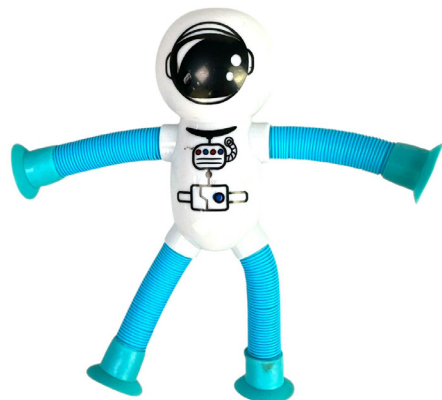

ASTRONAUTA DE MOLA

Med: 7x7cm
Cód: PF240072
Embalado com
1 unidade
Valor: R$ 5,11