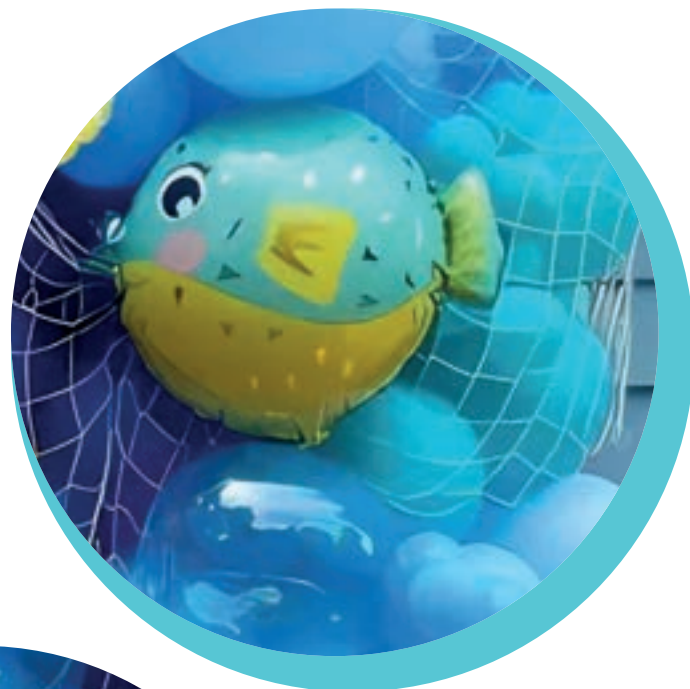

**BALÃO
METALIZADO
CAVALO
MARINHO M2**

Med: 46X63CM
Cód: PF10391
Embalado com
1 unidade
Valor: R$ 4,15

Código
PF10391

**BALÃO
METALIZADO
PEIXE**

Med:48,5X55CM
Cód: PF10393
Embalado com
1 unidade
Valor: R$ 4,15

Código
PF10393

**BALÃO
METALIZADO
CRAB**

Med: 50X57CM
Cód: PF10392
Embalado com
1 unidade
Valor: R$ 4,15

Código
PF10392

**BALÃO
METALIZADO
POLVO**

Med: 40X61CM
Cód: PF10394
Embalado com
1 unidade
Valor: R$ 4,15

Código
PF10394

**BALÃO
METALIZADO
ESTRELA DO
MAR**

Med:50X56,5CM
Cód: PF10395
Embalado com
1 unidade
Valor: R$ 4,15

Código
PF10395

**BALÃO
METALIZADO
GOLFINHO**

Med: 49X70CM
Cód: PF10693
Embalado com
1 unidade
Valor: R$ 3,59

Código
PF10693

**BALÃO
METALIZADO
BALEIA**

Med: 72,5X44CM
Cód: PF10694
Embalado com
1 unidade
Valor: R$ 3,59

Código
PF10694