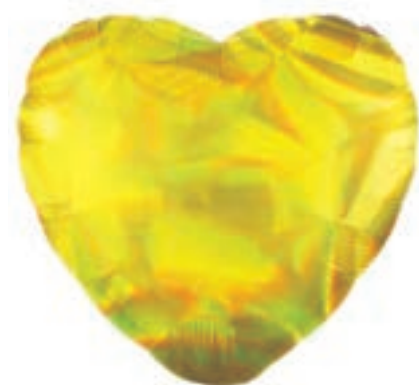

Balões Metalizado Figuras

**BALÃO
METALIZADO
HOLOGRÁFICO
CORAÇÃO**

Med: 43 cm
Cód: PF10074

pacote com
1 unidade

Qtd min: 10 un

Valor: R\$ 3,20

Azul
PF10074AZ

Prata
PF10074PR