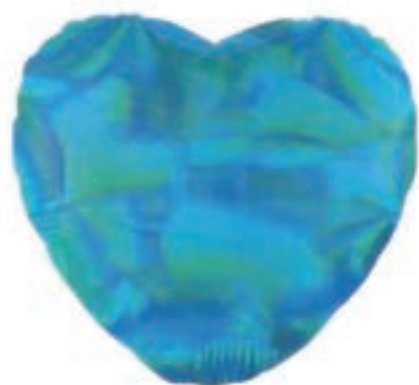

Balões Metalizado Figuras

**BALÃO
METALIZADO
HOLOGRÁFICO
CORAÇÃO**

Med: 43 cm
Cód: PF10074

pacote com
1 unidade

Qtd min: 10 un

Valor: R\$ 3,20

Azul
PF10074AZ

Prata
PF10074PR