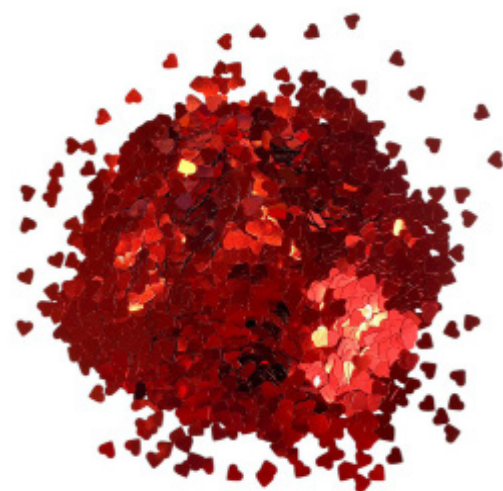

(BM)
**CONFETE
METALIZADO
CORAÇÃO**

Med: 4MM
Contém 10G
Cód: PF170097

Venda minima
Multiplo: 12 un
Valor: R$ 35,88

**Vlr Individual
R$ 2,99**

Vermelho
PF170097VM