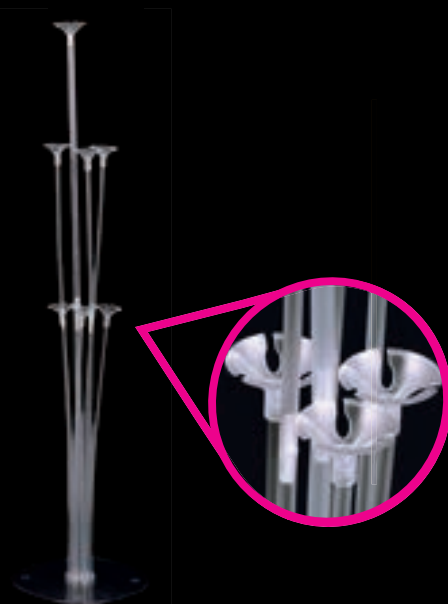

Med: 60CM
Cód: PF170100
Embalado com
1 unidade
Valor: R\$ 6,26

Azul
PF170100AZ

Rosa
PF170100RS

Acessórios para Balões

SUPORTE PARA BALÃO BUQUE 13 HASTES

Med: 80cm
Cód: PF170058
Embalado com 1 unidade
Valor: R\$ 17,12