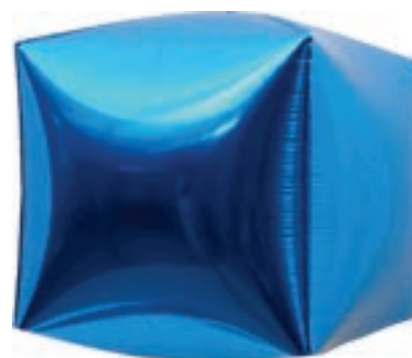

Azul
PF10438AZ