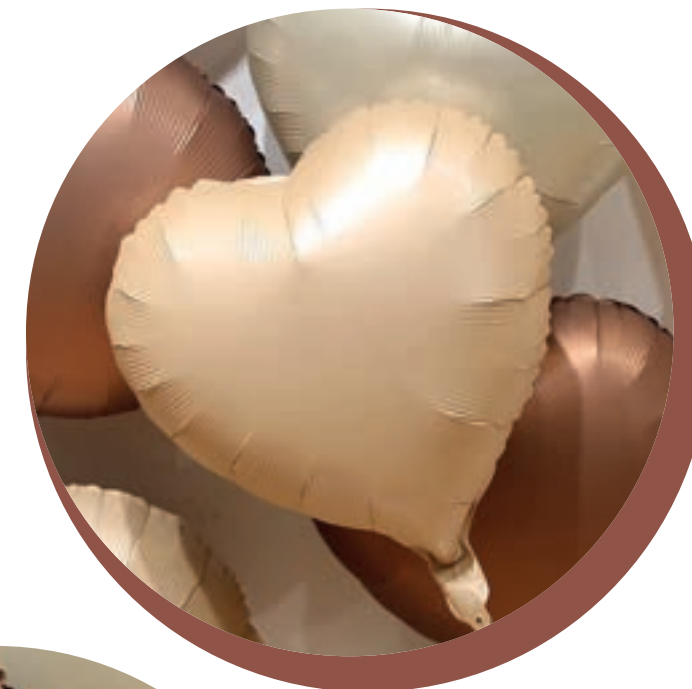

Balões Decorativos

Balões Metalizado Figuras 17 Polegadas

**BALÃO
METALIZADO
CORAÇÃO
FOSCO**

Med: 43X43 CM
Cód: PF10554
Embalado com
1 unidade
Valor: R$ 1,92