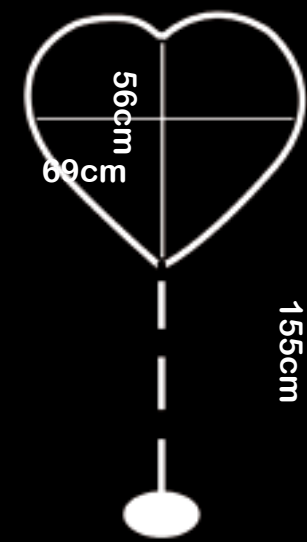

Azul PF170058AZ Amarelo PF170058AM

SUPORTE PARA BALÃO

Med: 70 cm
Cód: PF170085
Embalado com 1 unidade
Valor: R\$ 4,57

Incolor PF170085

SUPORTE PARA BALÃO CORAÇÃO

Med: 155cm
Cód: PF170075
Embalado com 1 unidade
Valor: R\$ 20,74