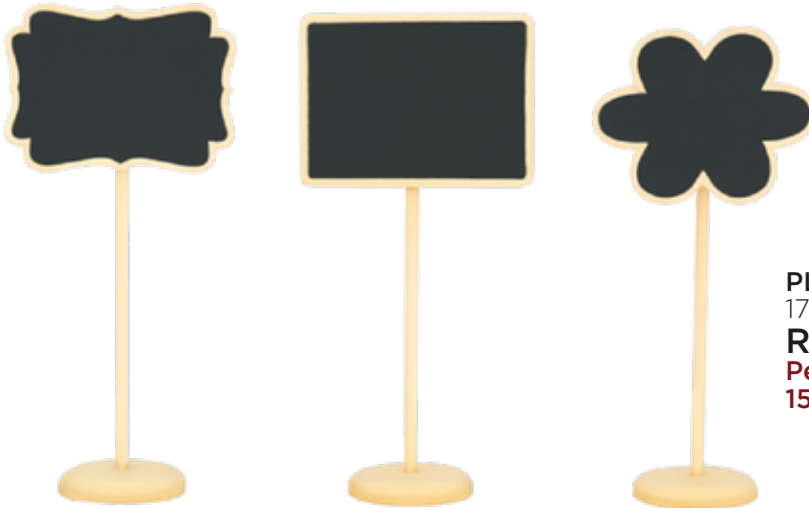

Imagem Ilustrativa

Imagem Ilustrativa

PRENDEDOR MADEIRA FLOR LOUSA

6,5x7,5cm

R\$ 4,37 Un.

Pedido Mínimo: R\$ 52,44 Kit c/12 un.

143421  EMBALADO INDIVIDUALMENTE

PLAQUINHA MADEIRA

17cm | Modelos Sortidos

R\$ 3,38 Un.

Pedido Mínimo: R\$ 40,56 Kit c/12 un.

151378

PLAQUINHA OVAL

10cm | Madeira

R\$ 3,75 Un.

Pedido Mínimo: R\$ 45,00 Kit c/12 un.