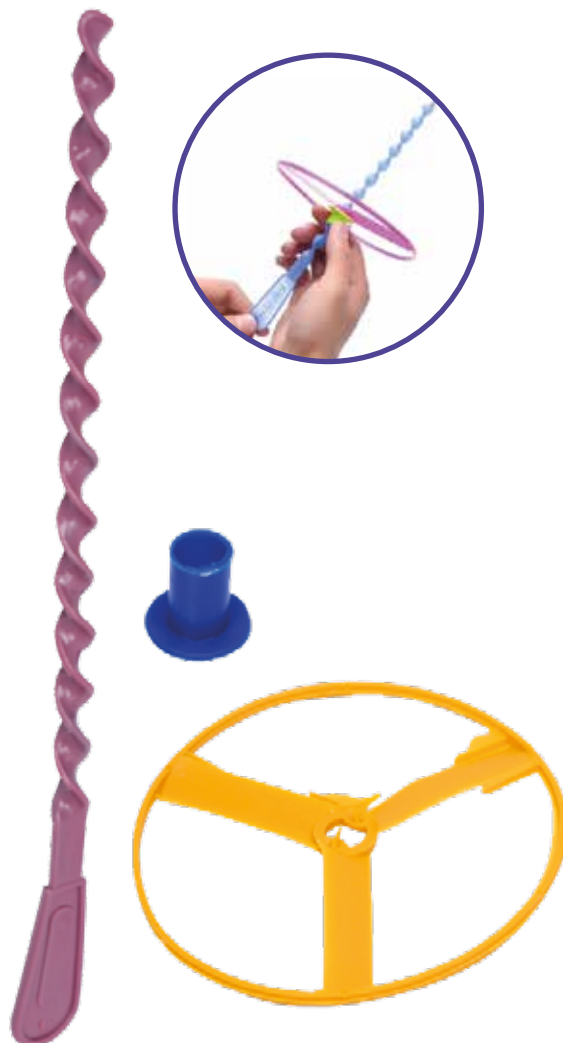

GIROCOPTERO

29x13cm | Plástico | Cores Sortidas

R$ 2,48 Un.

Pedido Mínimo: R$ 29,76 Kit c/12 un.

136204 EMBALADO INDIVIDUALMENTE