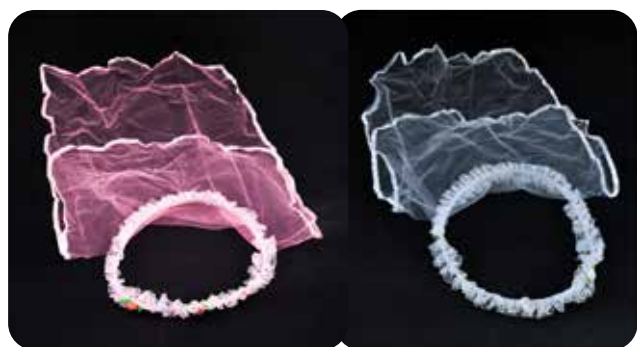

### FLOR C/PRESILHA E ELÁSTICO C/LAÇO

Modelos e Cores Sortidas | Para Cabelo

Cada par contém 01 flor c/presilha e 01 flor com elástico

**R\$ 1,24 Un.**

**Pedido mínimo:** R\$ 29,64 Kit c/24 un.

141208