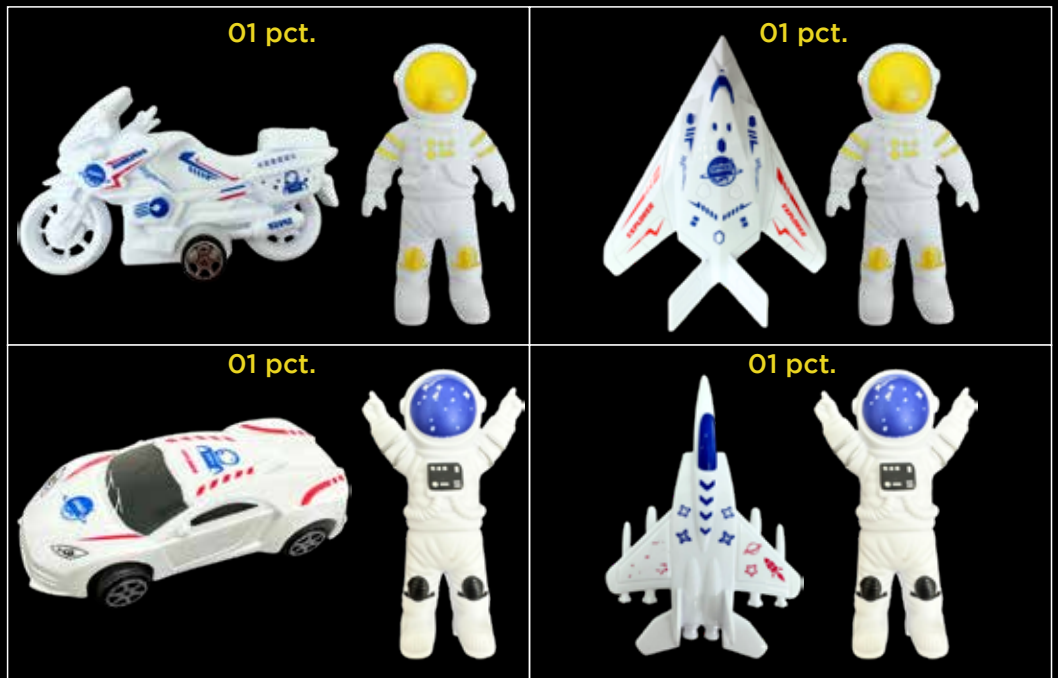

CARRINHO ESPACIAL
8,0cm | Plástico | Sortidos
R$ 2,78 Pct. c/ 02 un.
Pedido Mínimo:
R$ 33,36 Kit c/12 Pct.
149969 [EMBALADO INDIVIDUALMENTE](#) [IPI JÁ INCLUSO](#)