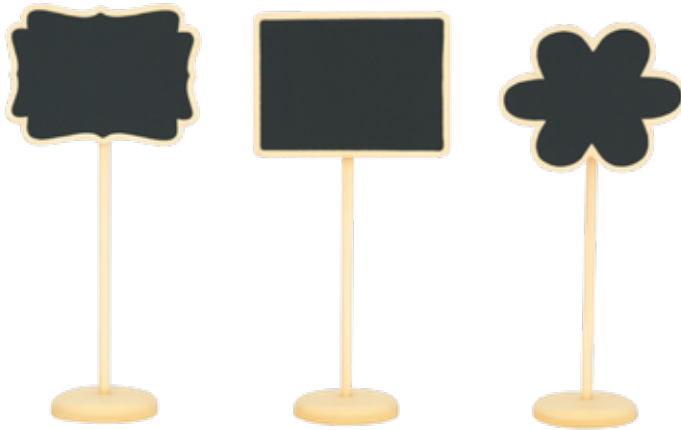

PLAQUINHA MADEIRA

17cm | Modelos Sortidos

R$ 3,38 Un.

Pedido Mínimo: R$ 40,56 Kit c/12 un.

151378