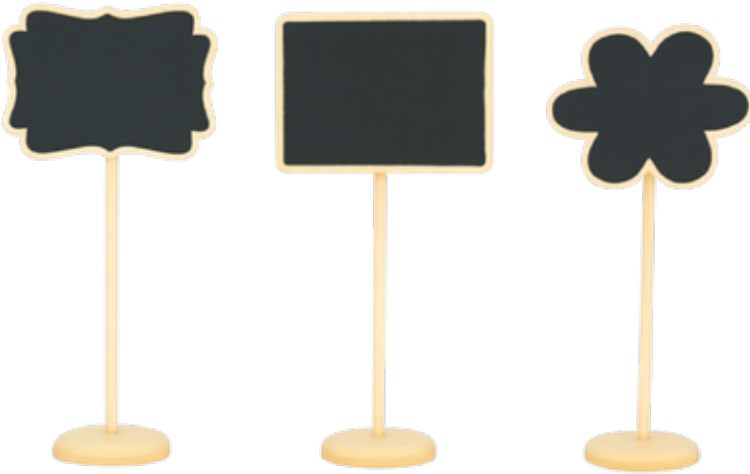

PLAQUINHA MADEIRA

17cm | Modelos Sortidos

R$ 3,38 Un.

Pedido Mínimo: R$ 40,56 Kit c/12 un.

151378