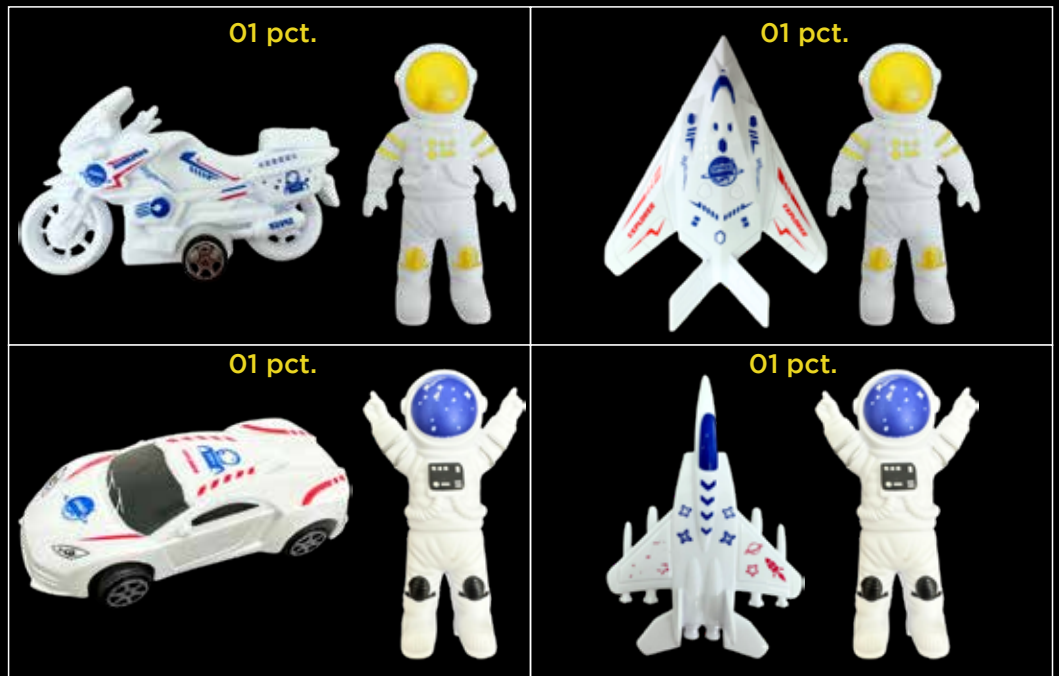

CARRINHO ESPACIAL
8,0cm | Plástico | Sortidos