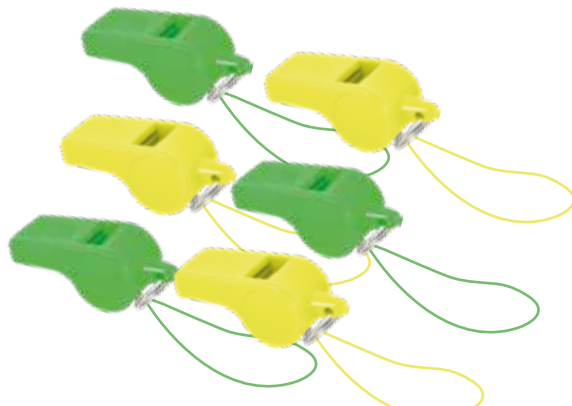

APITO PLÁSTICO VERDE/AMARELO

4,0cm | Com cordinnha pra pendurar

R$ 0,58 Un.

Pedido Mínimo: R$ 13,92 Kit c/24 un.
156345