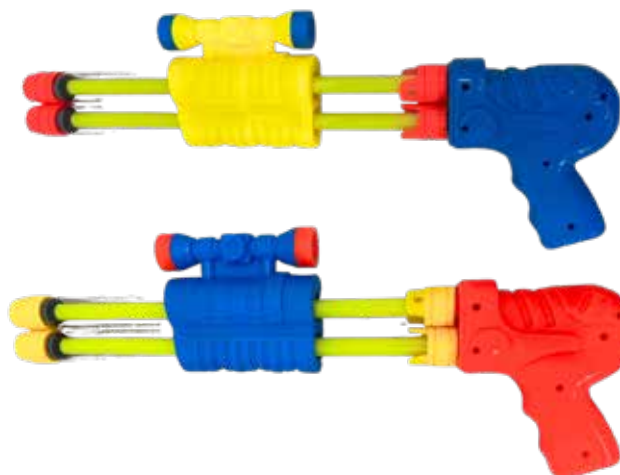

Pedido Mínimo: R\$ 92,16 Kit c/06 un.

144207

LANÇA ÁGUA ESCOPETA CANO DUPLO

46cm | Plástico | Cores Sortidas

R\$ 19,86 Un.

Pedido Mínimo: R\$ 79,44 Kit c/04 un.

150231 EMBALADO INDIVIDUALMENTE IPI JÁ INCLUSO

PISTOLA C/LANÇA AVIÃO

11cm | Plástico | Cores Sortidas
Cada pct. contém 01 pistola e 02 aviões

R\$ 2,28 Un.

Pedido Mínimo: R\$ 27,36 Kit c/12 un.

150053 EMBALADO INDIVIDUALMENTE IPI JÁ INCLUSO

REVÓLVER C/ LANÇA DARDO