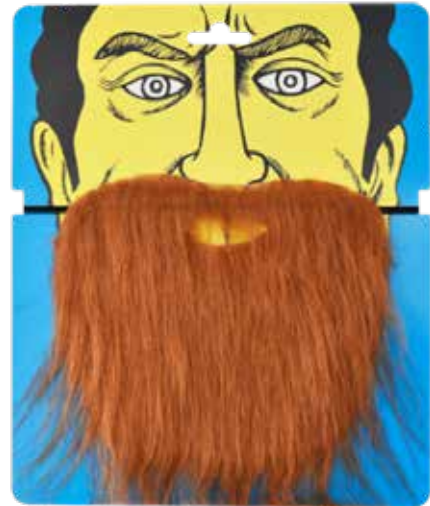

139335

R\$ 1,99 Un.

Pedido mínimo:

R\$ 23,88 Pct.

c/12 un.

138126

BARBA SINTÉTICA RUIVA

16,5x23cm