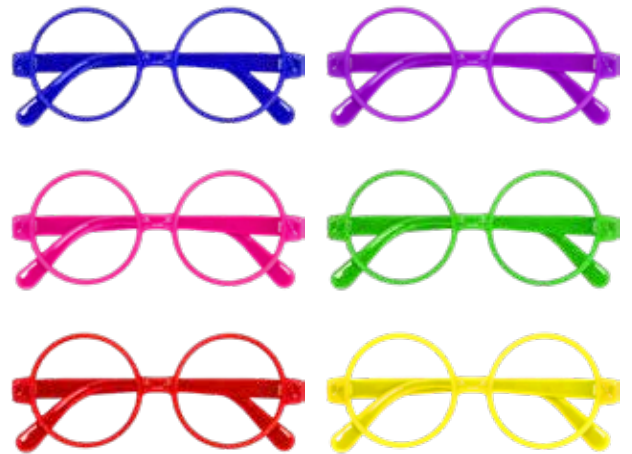

OBS: Pode haver pequena variação de cor conforme a tela e a luz.

ÓCULOS RB

14cm | Plástico | Cores Sortidas

R\$ 1,46 Un.

Pedido mínimo: R\$ 17,52 Kit c/12 un.

151165 [IPI JÁ INCLUSO](#)

ÓCULOS REDONDO

13,5cm | Plástico | Cores Sortidas