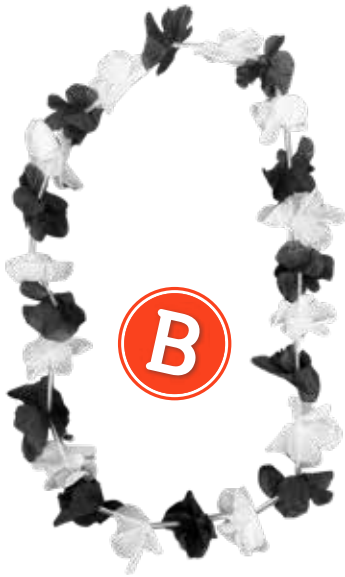

COLAR HAVAIANO

PRETO E BRANCO SIMPES 50cm
R$ 1,49 Un.
Pedido mínimo: R$ 17,88 Pct. c/12 un.
113425