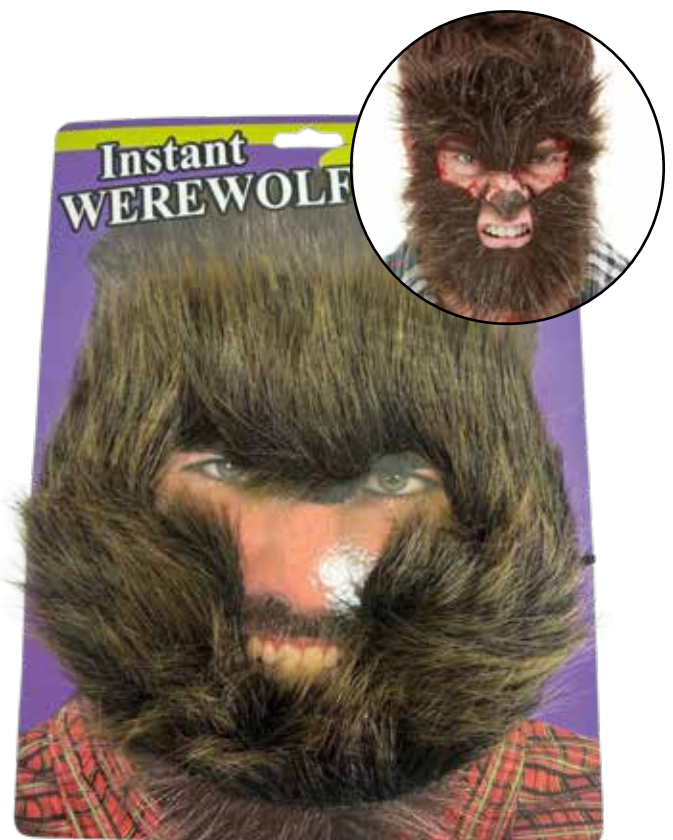

MÁSCARA LOBISOMEN
Cartela 30x22,5cm | Tecido

R$ 13,99 Un.

Pedido mínimo: R$ 69,95 Kit c/05 un.

150959 EMBALADO INDIVIDUALMENTE IPI JÁ INCLUSO