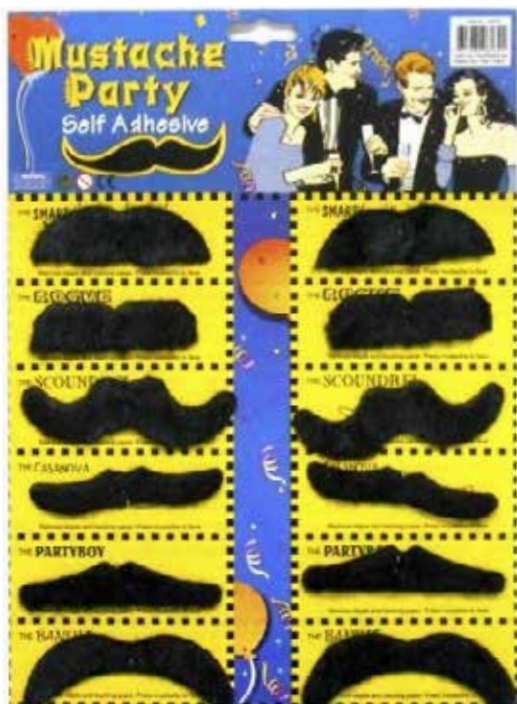

Pedido mínimo: R\$ 32,22 Kit c/06 un.

150401 **IPI JÁ INCLUSO**

**BIGODE CAVANHAQUE
SOMBRANCELHA VOVÔ 25,5x21cm
R\$ 5,37 Un.**

Pedido mínimo: R\$ 32,22 Kit c/06 un.

150428 **IPI JÁ INCLUSO**

Imagem Ilustrativa

BIGODE CAVANHAQUE
SOMBRANCELHA PIRATA 28,5x21,5cm
R\$ 5,75 Un.

Pedido mínimo: R\$ 34,50 Kit c/06 un.

150410  EMBALADO INDIVIDUALMENTE  IPI JÁ INCLUSO 

BIGODE FELTRO ADESIVO
Feltro | Modelos Sortido
R\$ 5,76 Cartela c/ 12 bigodes.