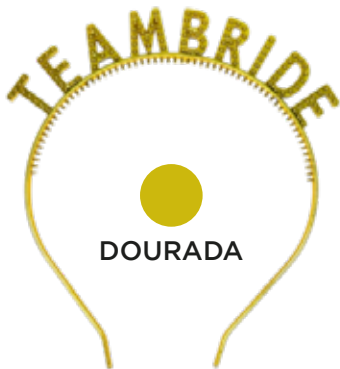

TIARA BRIDE DOURADO

18cm | Plástico

R$ 3,65 Un.

Pedido mínimo: R$ 43,80 Kit c/12 un.

151696 EMBALADO INDIVIDUALMENTE IPI JÁ INCLUSO

Imagem Ilustrativa

DOURADA

PRATA

ROSE GOLD

TIARA TEAM BRIDE SORTIDAS

16cm | Plástico

R$ 2,96 Un.

Pedido mínimo: R$ 35,52 Kit c/12 un.

151734 EMBALADO INDIVIDUALMENTE IPI JÁ INCLUSO

ÓCULOS/TIARA TEAM BRIDE PLÁSTICO

Tiara: 16cm - Óculos: 14x8,0cm

Cores Sortidas | Cada cartela contém: 01 óculos 01 tiara

R$ 6,43 Cartela

Pedido mínimo: R$ 77,16 Kit c/12 cart.

151211 IPI JÁ INCLUSO