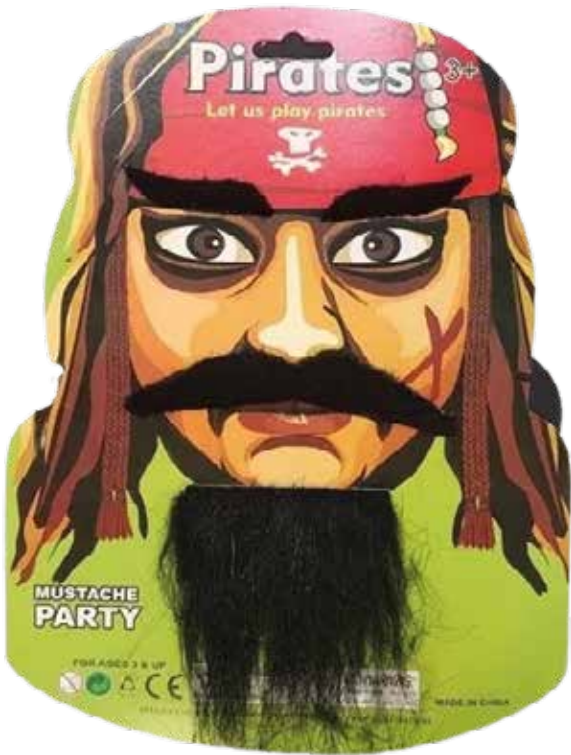

R\$ 4,96 Un. **IPI JÁ INCLUSO**

Pedido mínimo: R\$ 29,76 Kit c/06 un.

BARBA VICKING 25,5x21cm

R\$ 5,37 Un. **IPI JÁ INCLUSO**

Pedido mínimo: R\$ 32,22 Kit c/06 un.

**BIGODE CAVANHAQUE SOMBRANCELHA
FAZENDEIRO PRETO/MARROM 25,5x21cm
R\$ 5,37 Un.**

Pedido mínimo: R\$ 32,22 Kit c/06 un.

150401 **IPI JÁ INCLUSO**

**BIGODE CAVANHAQUE
SOMBRANCELHA VOVÔ 25,5x21cm
R\$ 5,37 Un.**

Pedido mínimo: R\$ 32,22 Kit c/06 un.

150428 **IPI JÁ INCLUSO**

Imagem Ilustrativa

BIGODE CAVANHAQUE
SOMBRANCELHA PIRATA 28,5x21,5cm
R\$ 5,75 Un.

Pedido mínimo: R\$ 34,50 Kit c/06 un.

150410  EMBALADO INDIVIDUALMENTE  IPI JÁ INCLUSO 

BIGODE FELTRO ADESIVO
Feltro | Modelos Sortido
R\$ 5,76 Cartela c/ 12 bigodes.