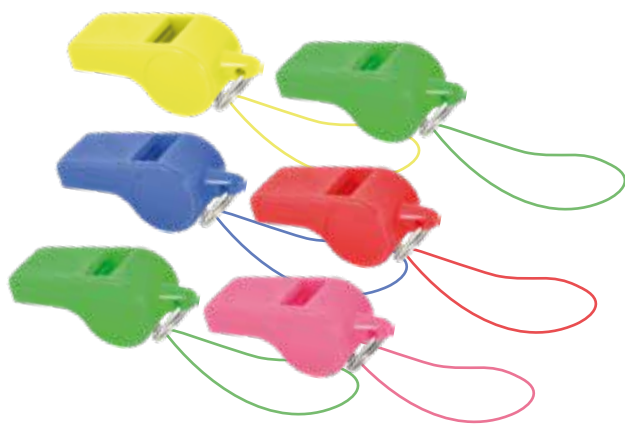

PULSEIRA TYVEK 24x2,0cm **CORES SORTIDAS**

Controle de Entrada em Eventos

Cada cor contém 50 unidades de pulseiras

R$ 0,22 Un.

Pedido mínimo: R$ 110,00 Pct. c/500 un.

137022* (poucas un.)

APITO PLÁSTICO COLORIDO

4,0cm | Com cordinha pra pendurar

R$ 0,58 Un.

Pedido Mínimo: R$ 13,92 Kit c/24 un.

156337