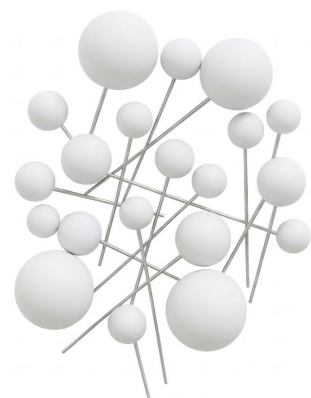

Branco
PF135648BR