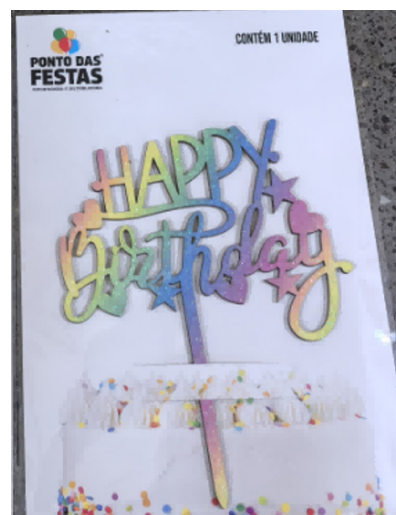

TOPO DE BOLO BALÃO HAPPY BIRTHDAY

Cód: PF135706

embalado com
1 unidade

Valor: R\$ 3,92

Código
PF135706

TOPO DE BOLO MULTICOLORIDO HAPPY BIRTHDAY

Cód: PF135707

embalado com
1 unidade

Valor: R\$ 3,92

Código
PF135707

Topos de Bolo e Enfeites

TOPO DE BOLO HAPPY BIRTHDAY POP STAR

Cód: PF135708

embalado com
1 unidade

Valor: R\$ 3,92

Código
PF135708

TOPO DE BOLO PRINCESS HAPPY BIRTHDAY

Cód: PF135709

embalado com
1 unidade

Valor: R\$ 3,92

Código
PF135709

TOPO DE BOLO GLITTER HAPPY BIRTHDAY LUXO

Cód: PF135710

embalado com
1 unidade