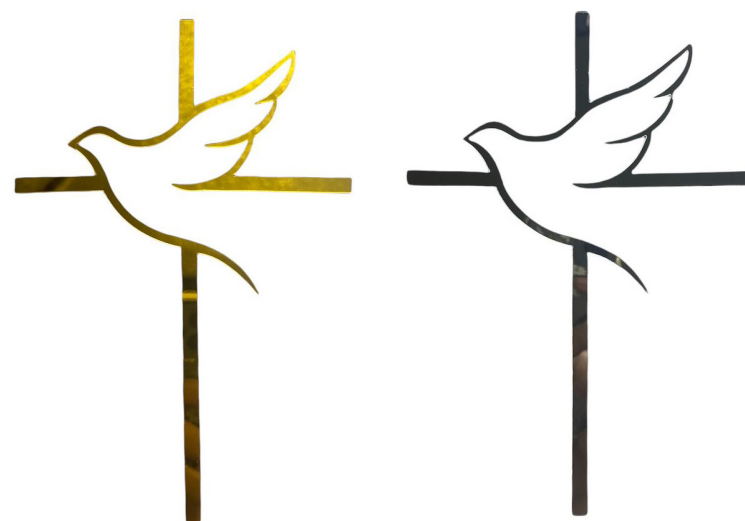

Valor: R\$ 1,99

Dourado
PF135566DR

TOPO DE BOLO ACRÍLICO POMBA ESPÍRITO SANTO

Cód: PF135086

Med: 10 x 16 cm

embalado com 1 unidade

Qtd Min: 10 un.

Valor: R\$ 2,03