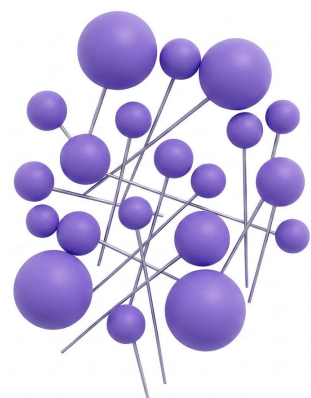

Lilás
PF135648LL