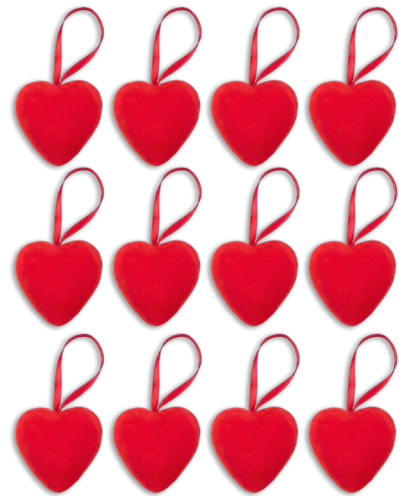

Código
PF135699

ENFEITE PALITO LAÇO CORAÇÃO VELUDO

Med: coração 6,5cm

Cód: PF135691

embalado
com 12 unidades

Valor: R\$ 18,31

Código
PF135691

Topos de Bolo e Enfeites

PINGENTE CORAÇÃO VERMELHO DECORATIVO

Med: 6,5 cm

Cód: PF135704VM6

embalado
com 12 unidades

Valor: R\$ 15,26

Código
PF135704VM6

PINGENTE CORAÇÃO VERMELHO DECORATIVO

Med: 8 cm