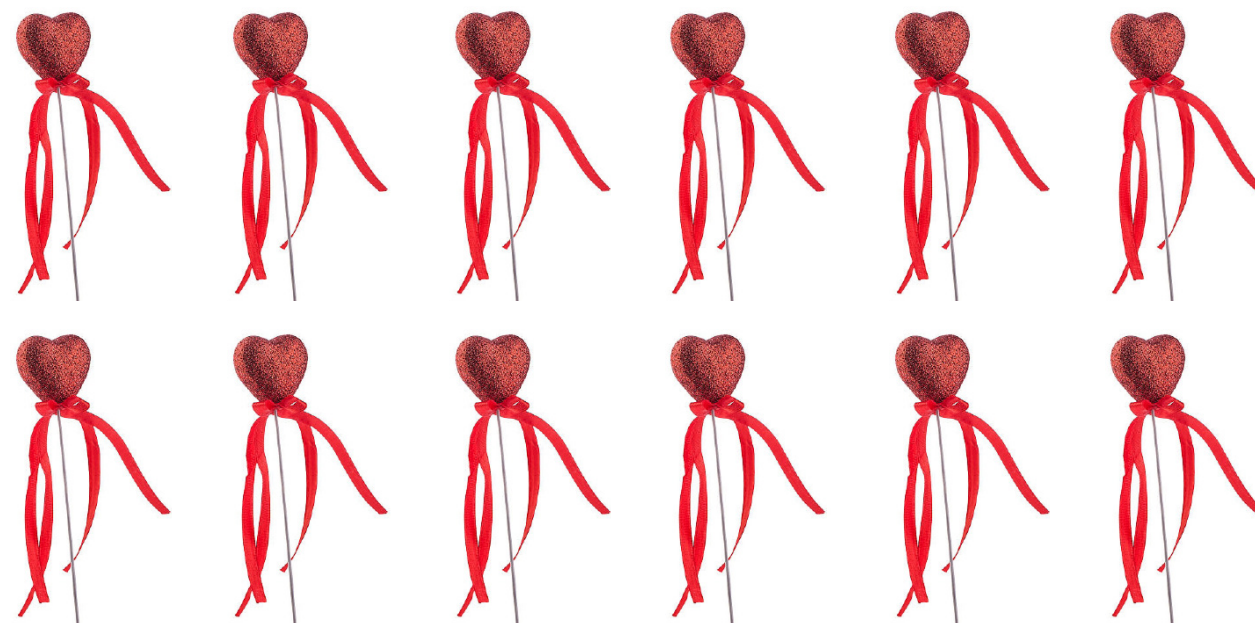

ENFEITE PALITO CORAÇÃO GLITTER

Cód: PF135657

Med: 2 cm

Embalado individual
com 12 unidades

Valor: R$ 8,68

Código
PF135657VM