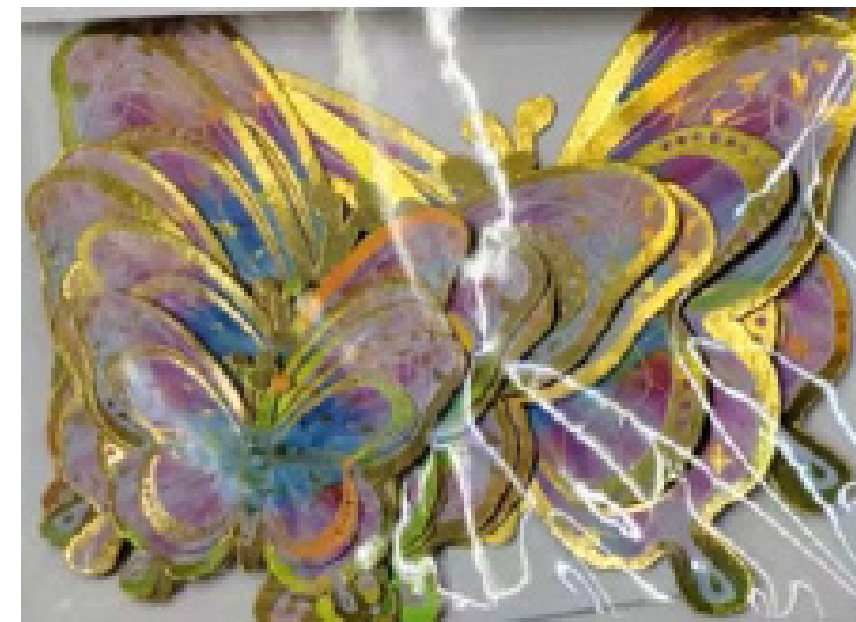

Pink PF70383PK   Azul PF70383AZ   Colorido PF70383CL   Dourado PF70383DR

KIT BORBOLETA REALISTA BORDA PRATA C/12 UN

Cód: PF70384
1 kit contendo
4 un - 6 cm /
4 un - 8 cm/
2 un - 10 cm
2 un - 12 cm

Venda minima
Multiplo: 12 pct - R$45,48

Vlr Individual:

R$ 3,79