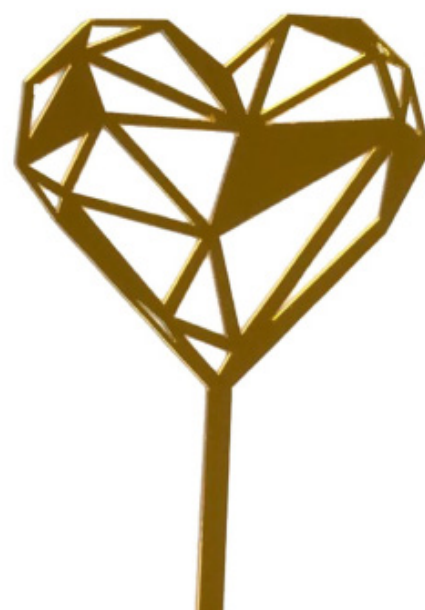

TOPO DE BOLO CORAÇÃO

Cód: PF135495

Med: 10 x 16

Embalado com
1 unidade

Qtd Min: 10 un.

Valor: R$ 3,56

Dourado
PF135495DR