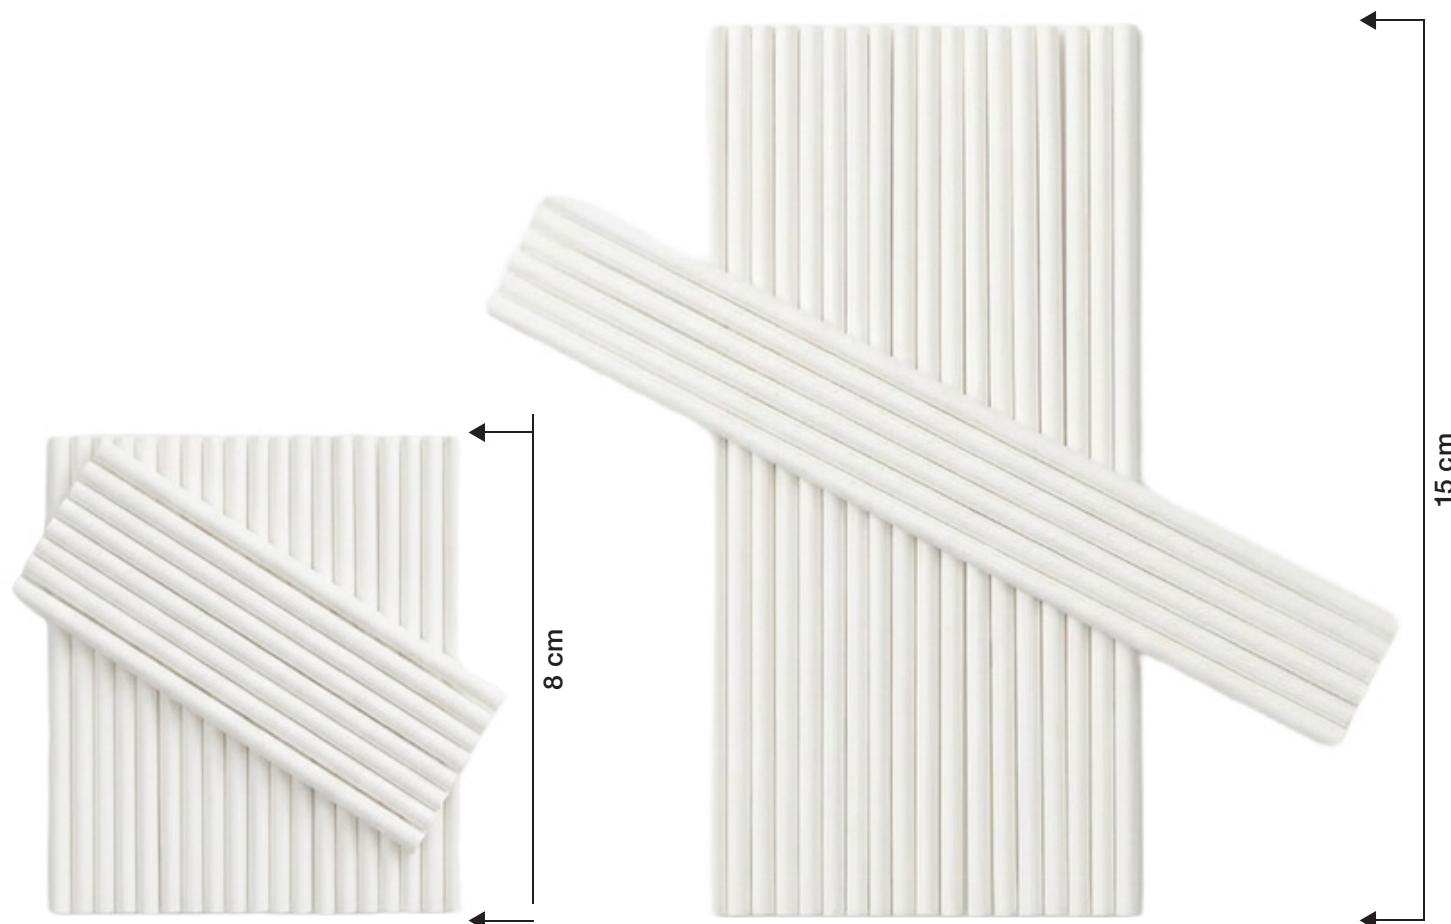

Cód: PF135713BR15

Med: 15 cm
Embalado com
30 und
Valor: R\$ 5,93

Código
PF135713BR8

Código
PF135713BR15

Topos de Bolo e Enfeites

TOPO DE BOLO HAPPY BIRTHDAY

Cód: PF135594

Med: 10 x 16 cm