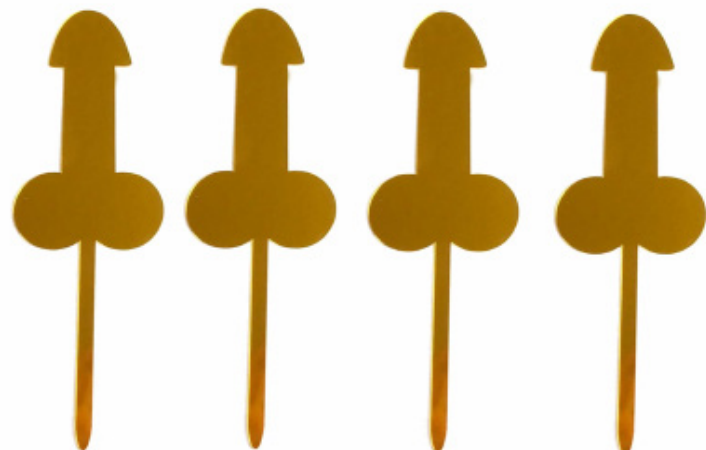

Código
PF135402

TAG UNICORNIO 5X10 CM ACRÍLICO

Med: 1mm - 5X10cm
Cód: PF135397
embalado com 4 unidade
Valor: R\$ 8,08

Código
PF135397

PIC DESPEDIDA DE SOLTEIRO

Med: 1mm - 4,5X11cm
Cód: PF135562
embalado com 4 unidades
Valor: R\$ 6,45

Dourado
PF135562DR

Ouro Rose
PF135562OR

TOPO DE BOLO DESPEDIDA DE SOLTEIRO 10X16CM

Cód: PF135563
embalado com 1 unidade
Qtd Min: 10 un.
Valor: R\$3,56

Dourado
PF135563DR

Topos de Bolo e Enfeites

TOPO DE BOLO ANIVERSÁRIO HAPPY BIRTHDAY