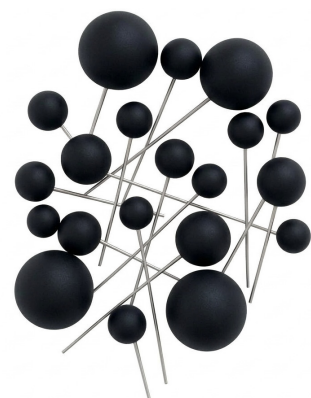

Marrom
PF135648MR

Preto
PF135648PT

Topos de Bolo e Enfeites

KIT TOPO DE BOLO BOLINHAS

Cód: PF135647

Med: 2X2,5X3X4

Embalado com
20 unidade

Valor: R\$ 10,17