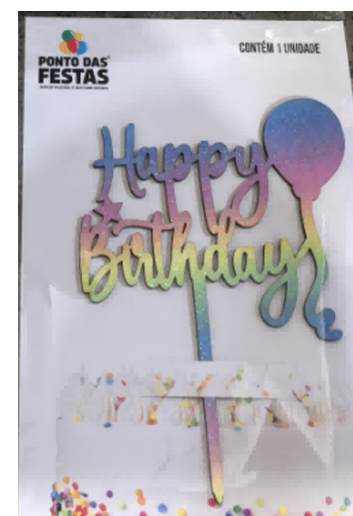

embalado com
1 unidade

Valor: R\$ 3,92

Código
PF135731

TOPO DE BOLO COLORIDO REDONDO HAPPY BIRTHDAY

Cód: PF135705

embalado com
1 unidade

Valor: R\$ 3,92

Código
PF135705

TOPO DE BOLO BALÃO HAPPY BIRTHDAY

Cód: PF135706

embalado com
1 unidade

Valor: R\$ 3,92

Código
PF135706

TOPO DE BOLO MULTICOLORIDO HAPPY BIRTHDAY

Cód: PF135707

embalado com
1 unidade

Valor: R\$ 3,92

Código
PF135707

Topos de Bolo e Enfeites

TOPO DE BOLO HAPPY BIRTHDAY POP STAR

Cód: PF135708

embalado com
1 unidade

Valor: R\$ 3,92

Código
PF135708