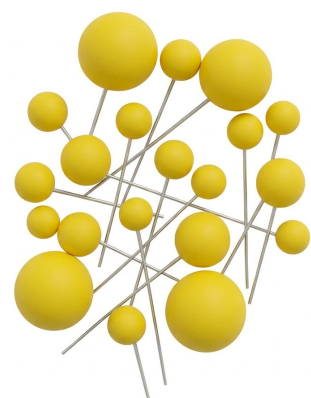

Amarelo
PF135648AM