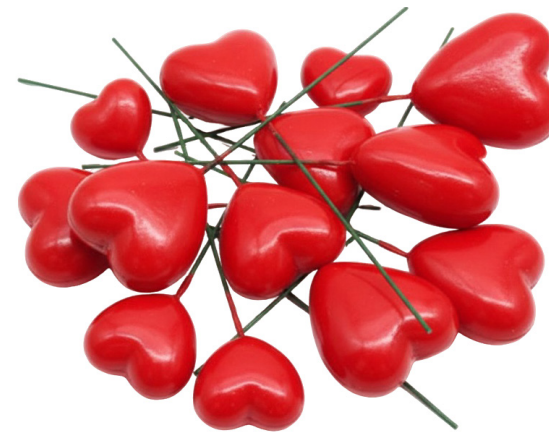

Valor: R\$ 7,59

Código
PF135725VM

TOPO DE BOLO FORMATO CORAÇÃO

Cód: PF135724

embalado
com 20 unidades

Valor: R\$ 8,23

Código
PF135724VM

ENFEITE PALITO LAÇO CORAÇÃO GLITTER TE AMO