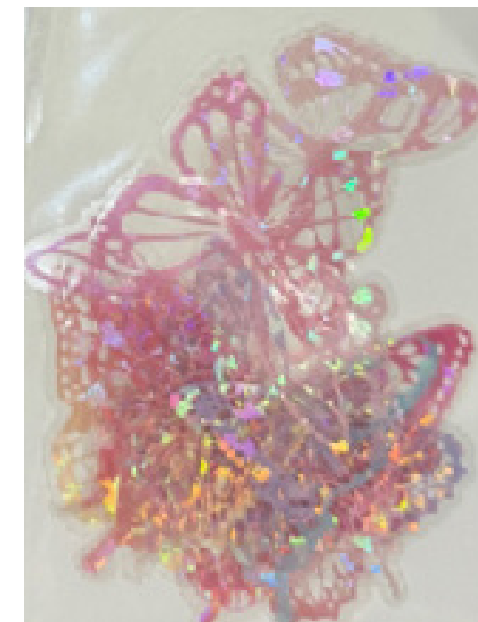

Qtd Min: 6 un.

Vlr Individual:
R\$ 7,48

Prata
PF70065PR

Azul Claro
PF70065AC

KIT BORBOLETAS DECORATIVAS FURTA COR 7,5/6,8/5,4CM C/12 UN

Cód: PF70340
1 kit contendo
4 un - 7 cm /
4 un - 6 cm /
4 un - 5 cm

Venda minima
Multiplo: 12 pct - R\$61,08
Vlr Individual:
R\$ 5,09