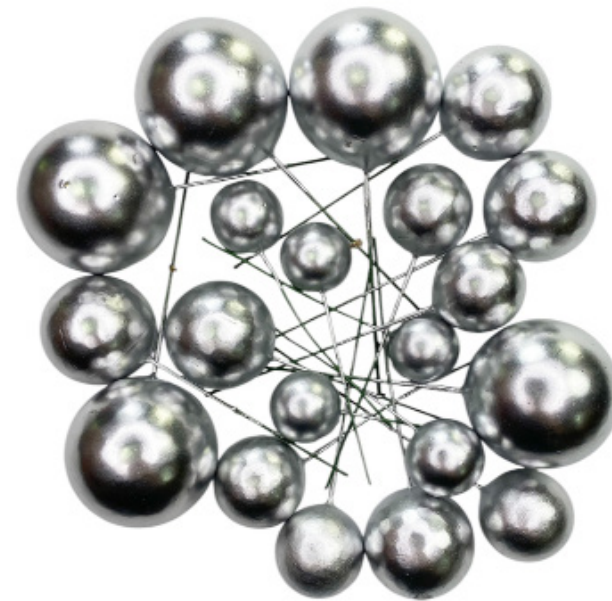

Marrom
PF135648MR

Preto
PF135648PT

Topos de Bolo e Enfeites

KIT TOPO DE BOLO BOLINHAS

Cód: PF135647

Med: 2X2,5X3X4

Embalado com
20 unidade

Valor: R\$ 10,17