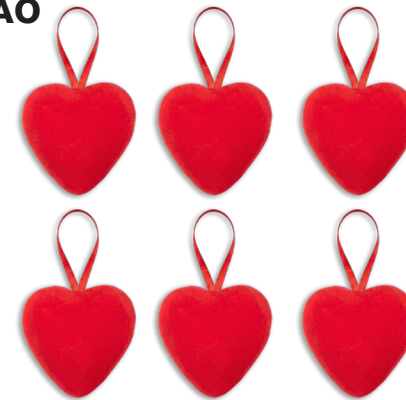

Código
PF135699

ENFEITE PALITO LAÇO CORAÇÃO VELUDO

Med: coração 6,5cm

Cód: PF135691

embalado
com 12 unidades

Valor: R\$ 18,31

Código
PF135691

Topos de Bolo e Enfeites

PINGENTE CORAÇÃO VERMELHO DECORATIVO

Med: 6,5 cm

Cód: PF135704VM6

embalado
com 12 unidades

Valor: R\$ 15,26

Código
PF135704VM6

PINGENTE CORAÇÃO VERMELHO DECORATIVO

Med: 8 cm

Cód: PF135704VM8

embalado
com 6 unidades

Valor: R\$ 12,20

Código
PF135704VM8

PINGENTE CORAÇÃO VERMELHO DECORATIVO

Med: 9,5 cm

Cód: PF135704VM9

embalado
com 4 unidades