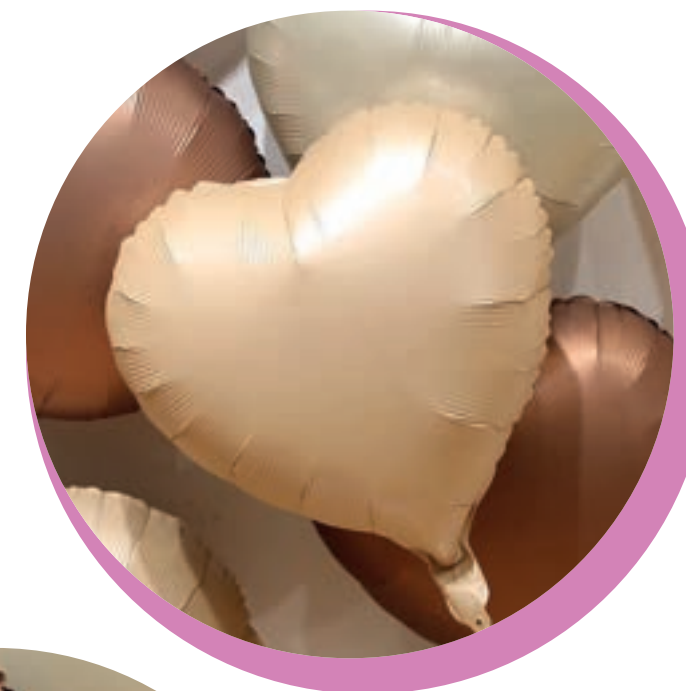

Marrom
PF10554MR

Bege
PF10554BG

Branco
PF10554BR

Azul
PF10554AZ

Verde
PF10554VD

Balões Decorativos

**BALÃO
METALIZADO
CORAÇÃO
DEGRADE
ROSA E
VERMELHO**

Med: 43X43 CM
Cód: PF10487
Embalado com
1 unidade
Valor: R\$ 2,13