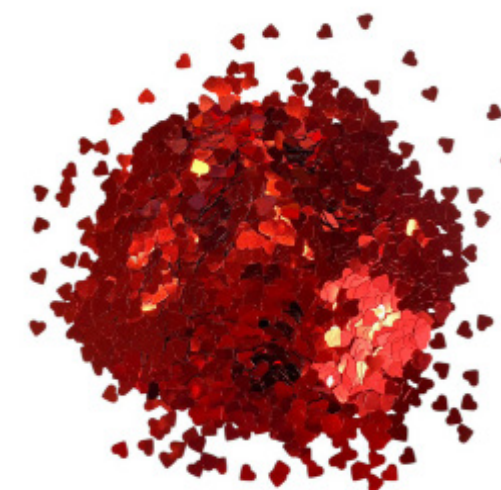

Vermelho
PF170016VM

(BM)
**CONFETE
METALIZADO
CORACÃO**

Med: 4MM
Contém 10G
Cód: PF170097

Venda minima
Multiplo: 12 un
Valor: R$ 35,88

**Vlr Individual
R$ 2,99**