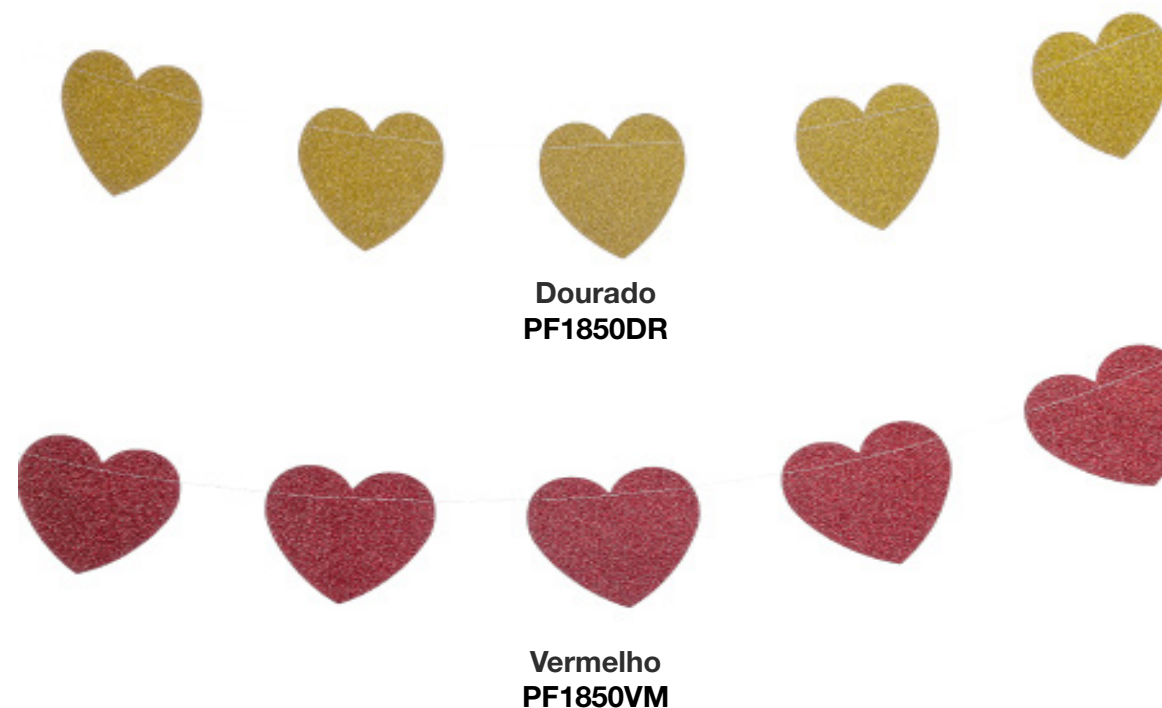

Faixas

(D1M)
VARAL
DE PAPEL
GLITTER
CORAÇÃO

Med: 2,5 m
Cód: PF1850
Embalado com
1 unidade
Valor: R$ 7,08