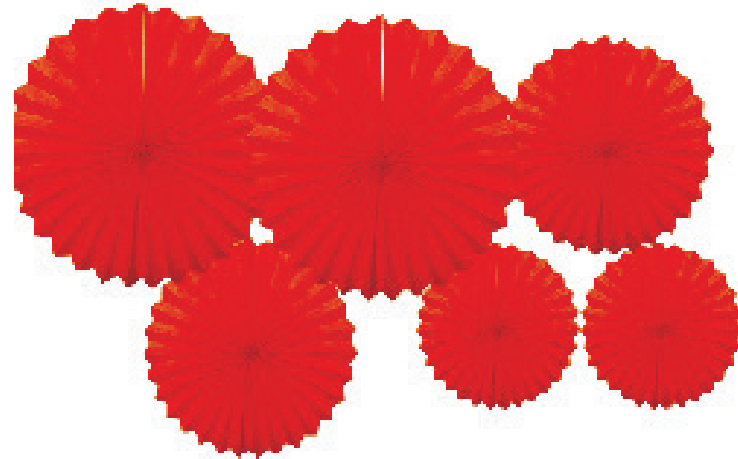

PAINEL
DECORATIVO
CORAÇÕES

Med: 25/35/45/55cm
Cód: PF70408
Embalado com
4 unidades
Valor: R\$ 13,17

Código
PF70408

(D1MNJ)
**KIT ENFEITE
LEQUE DE
PAPEL**

Cód: PF1172
1 kit contendo
6 enfeites nas
medidas 20 / 30 /
40 cm
Valor: R\$ 12,02