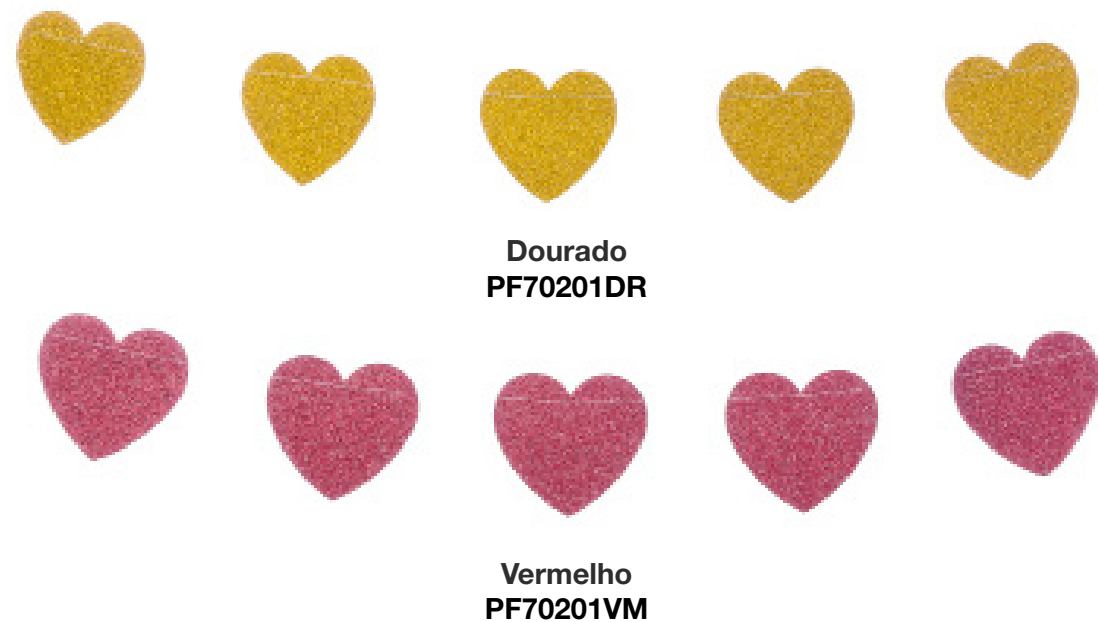

Vermelho
PF70338VM

Faixas

(D1M)
VARAL
DE PAPEL
GLITTER
CORAÇÃO

Med: 2,5 m
Cód: PF1850
Embalado com
1 unidade
Valor: R\$ 7,08

(D1M)
VARAL
CORAÇÃO
GLITTER

Med: 4 m
Cód: PF70201
Embalado com
1 unidade
Valor: R\$ 9,22