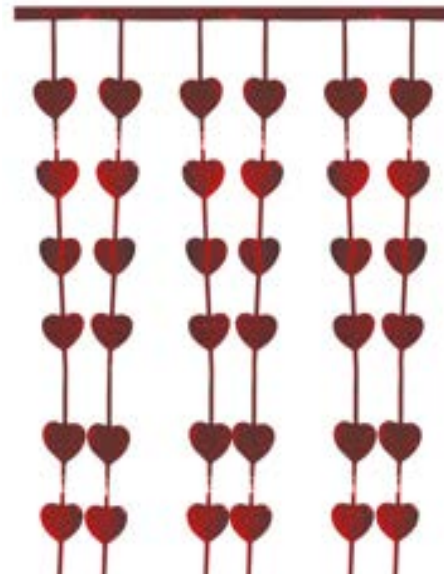

Vermelho
PF35129VM

Pink
PF35129PK

**PAINEL
SHIMMER
WALL
CORACÃO**

Med: 30 x 30cm
Cód: PF35144
embalado com
1 unidade
Valor: R\$ 11,07

Vermelho
PF35144VM

(D1M)
CORTINA
CORAÇÃO
PONTO
HOLOGRAFICO

Med: 1,8 mt
Cód: PF35109
Embalado com
1 unidade
Valor: R\$ 4,92