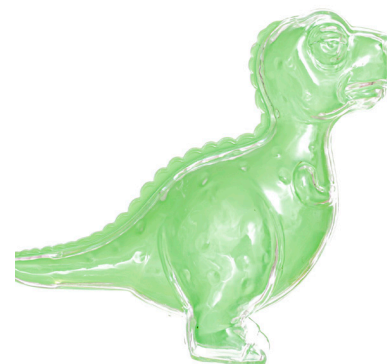

DINOSSAURO 12X8,5CM

Cód: PF115393
pacote com
12 unidades
Valor: R$ 22,37

Verde
PF115393VD